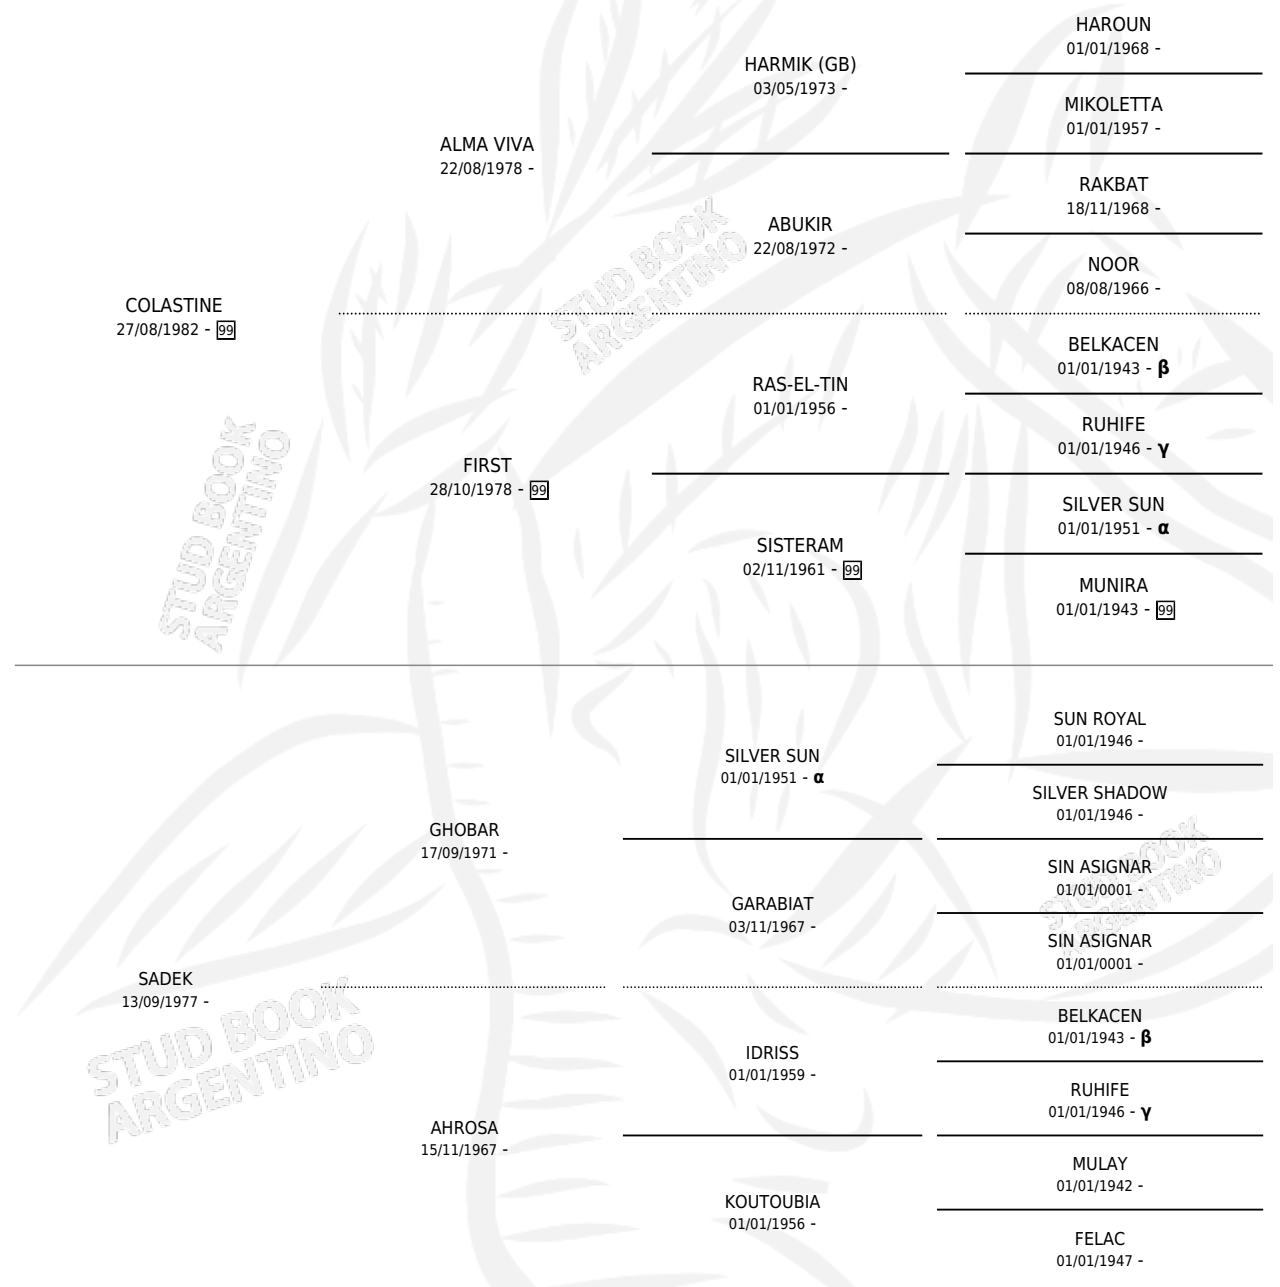

Lugar de nacimiento: La Encandilada

Criador: La Encandilada

~

HIJOS

	MACHOS	HEMBRAS
5 NACIERON	4	1
SIN ACTUACIONES		

INBREEDING : α, β, γ

S

mientos 5 / Efectividad 71.43%