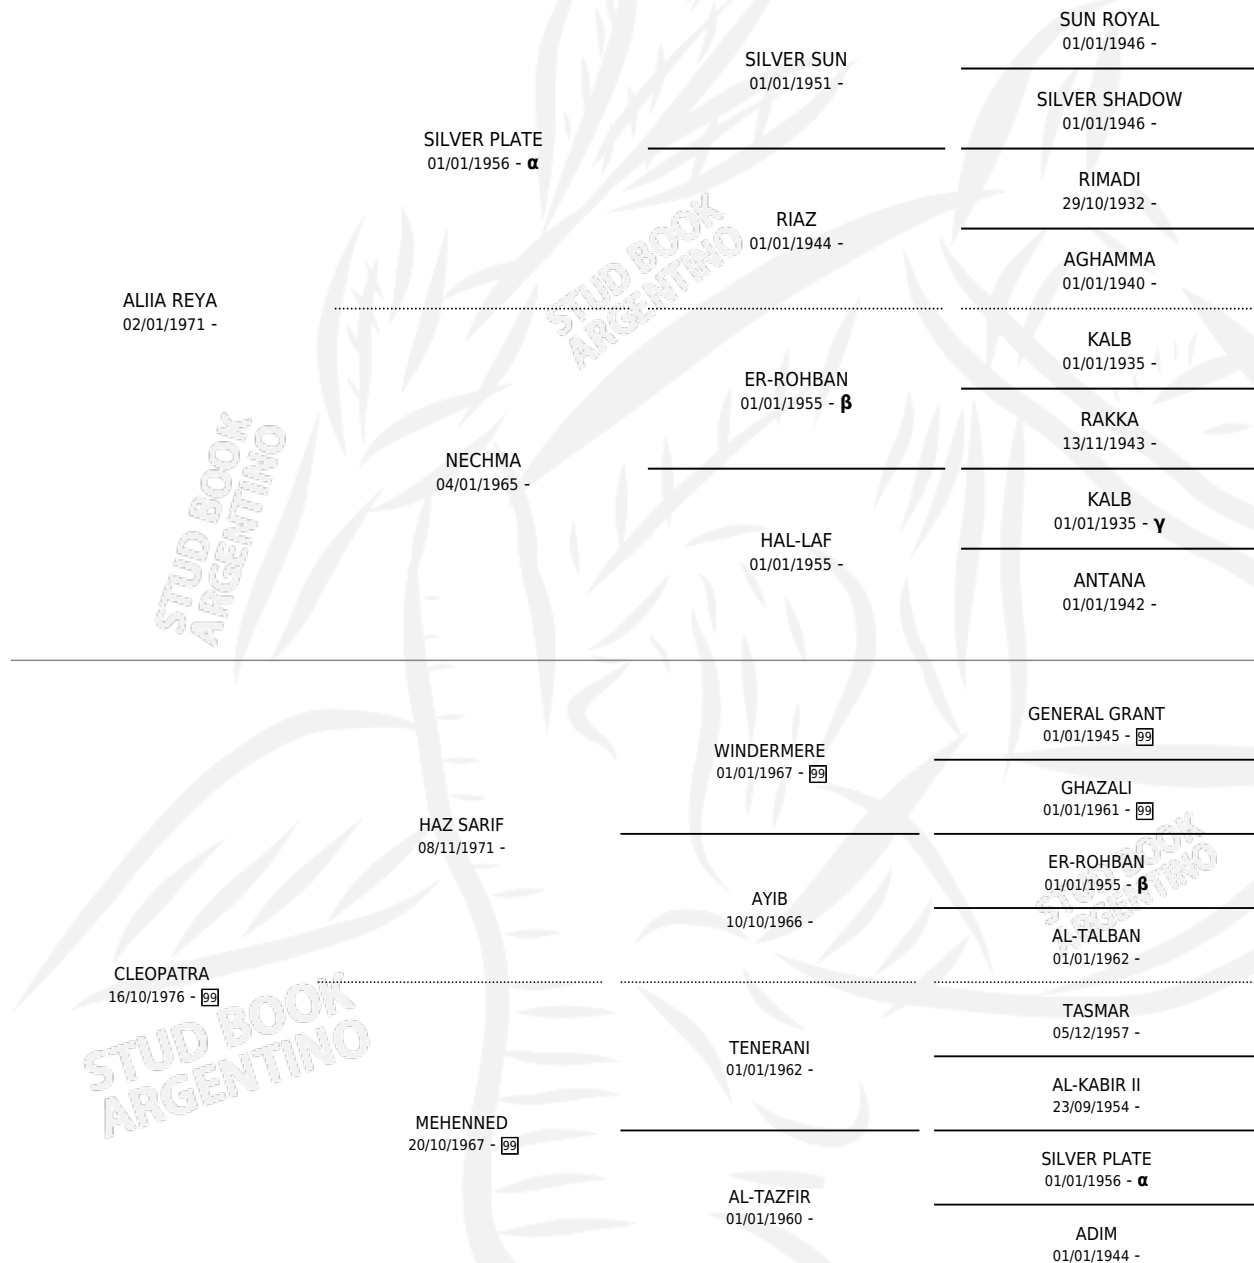

Lugar de nacimiento: Albaicin

Criador: Sin dato

~

HIJOS

	MACHOS	HEMBRAS
4 NACIERON	1	3
SIN ACTUACIONES		

PEDIGREE

INBREEDING : α, β, γ

S

cimientos 4 / Efectividad 40.00%

PADRILLO	PRODUCTO	CRIADOR	1ER SERVICIO	ÚLTIMO SERVICIO
SCHE' FARID	∅		09/10/2001	09/10/2001
NYALA	∅		07/10/2000	09/10/2000
Datos oficiales del Stud Book Argentino			04/11/1998	09/11/1998
GOLDFARIM	∅			
GOLDFARIM	MC REYALA (H T, 30/10/1998)	SIN DATO	10/09/1997	24/11/1997
GOLDFARIM	MC NYLAC (H T, 30/08/1997)	SIN DATO	23/09/1996	24/09/1996
GOLDFARIM	MC CELERITE (H T, 15/09/1996)	SIN DATO	28/09/1995	21/10/1995
GOLDFARIM	∅		20/09/1994	06/10/1994
GOLDFARIM	∅		29/08/1993	03/09/1993
EMIR	MC CHAMPION (M A, 11/08/1993)	SIN DATO	09/09/1992	11/09/1992
EMIR	∅		16/09/1991	20/09/1991