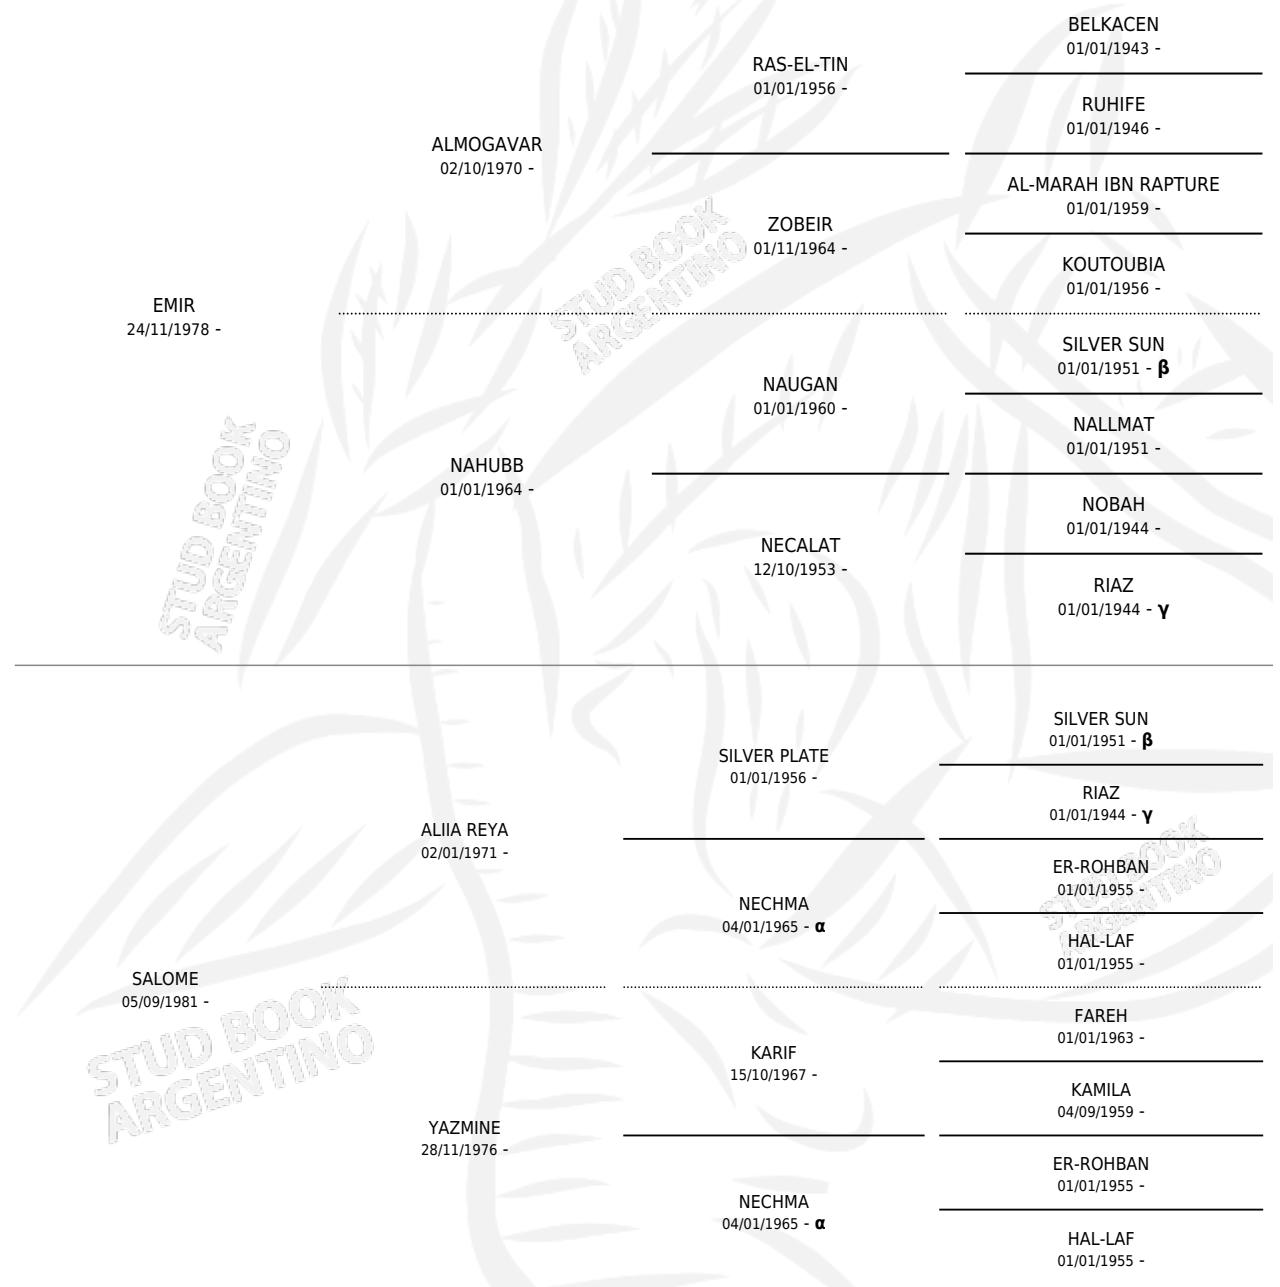

Lugar de nacimiento: Albaicin

Criador: Sin dato

~

HIJOS

	MACHOS	HEMBRAS
2 NACIERON	1	1
SIN ACTUACIONES		

PEDIGREE

INBREEDING : α, β, γ

S