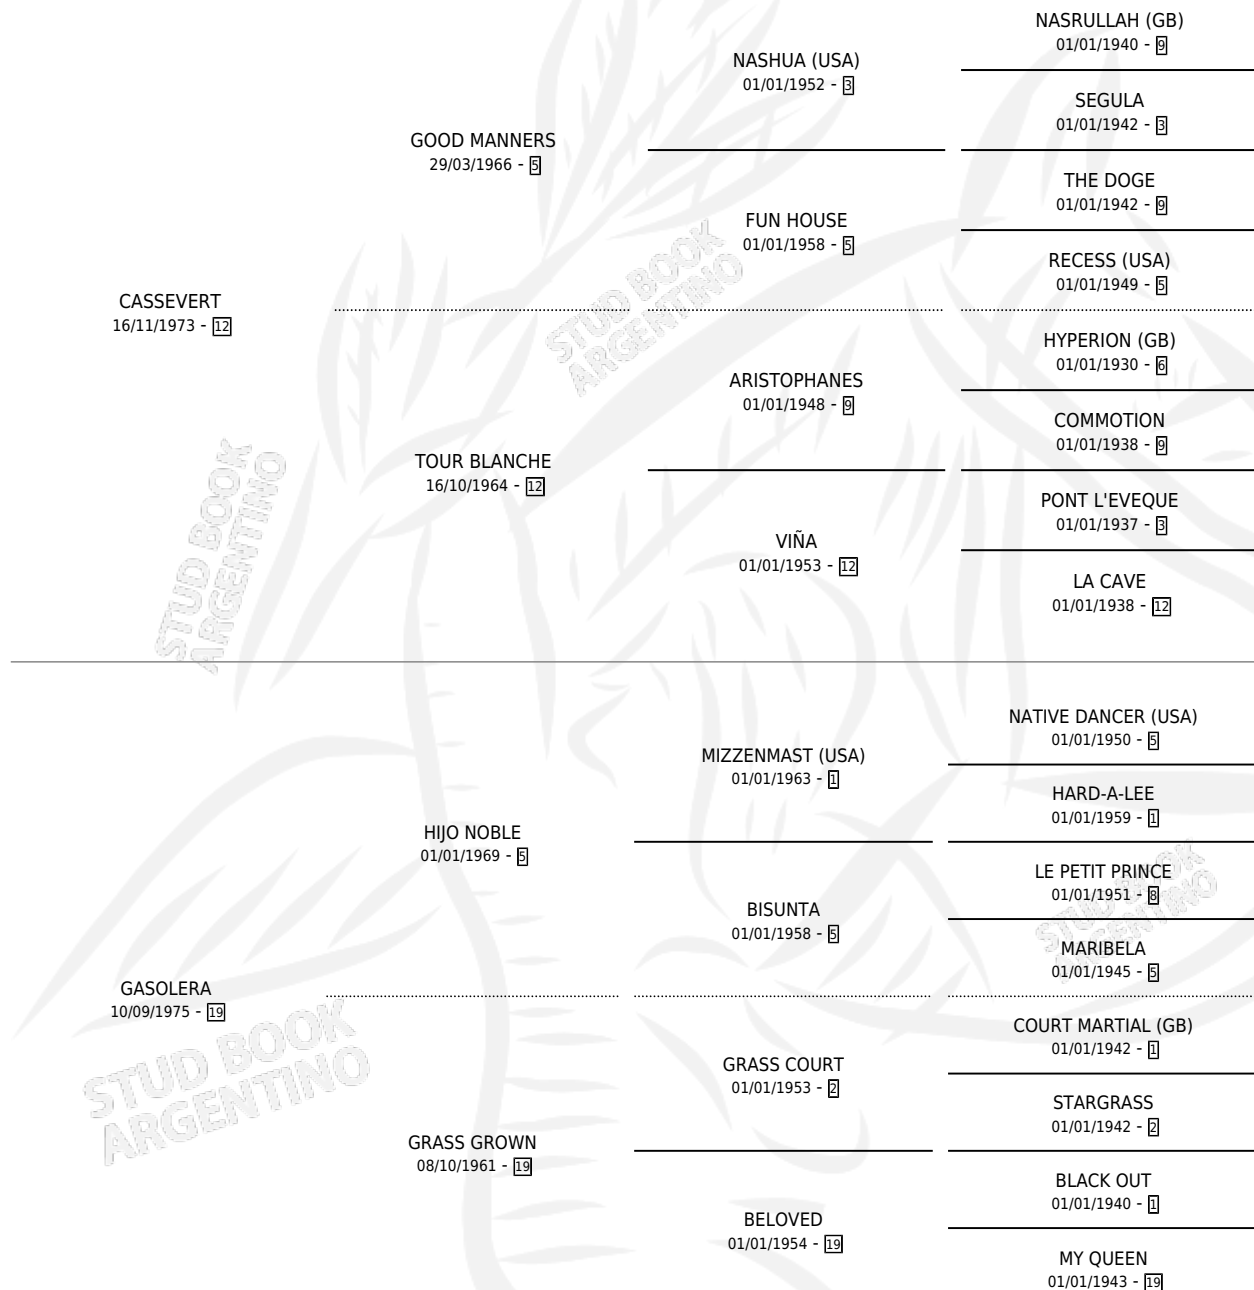

COPERA AZULEÑA

por CASSEVERT y GASOLERA por HIJO NOBLE

Argentina · Hembra · Alazan · SP · 29/09/1987
Familia 19 · Volumen 33

ESTADO

TIPIFICACIÓN SANGUÍNEA	X
TIPIFICACIÓN POR ADN	X
PASAPORTE	X
IDENTIFICACIÓN POR MICROCHIP	X
REPRODUCTOR	X

Lugar de nacimiento: Azul

Criador: Sin dato

PEDIGREE

COPERA AZULEÑA

Datos oficiales del Stud Book Argentino

Documento generado el 02/05/2026

studbook.org.ar