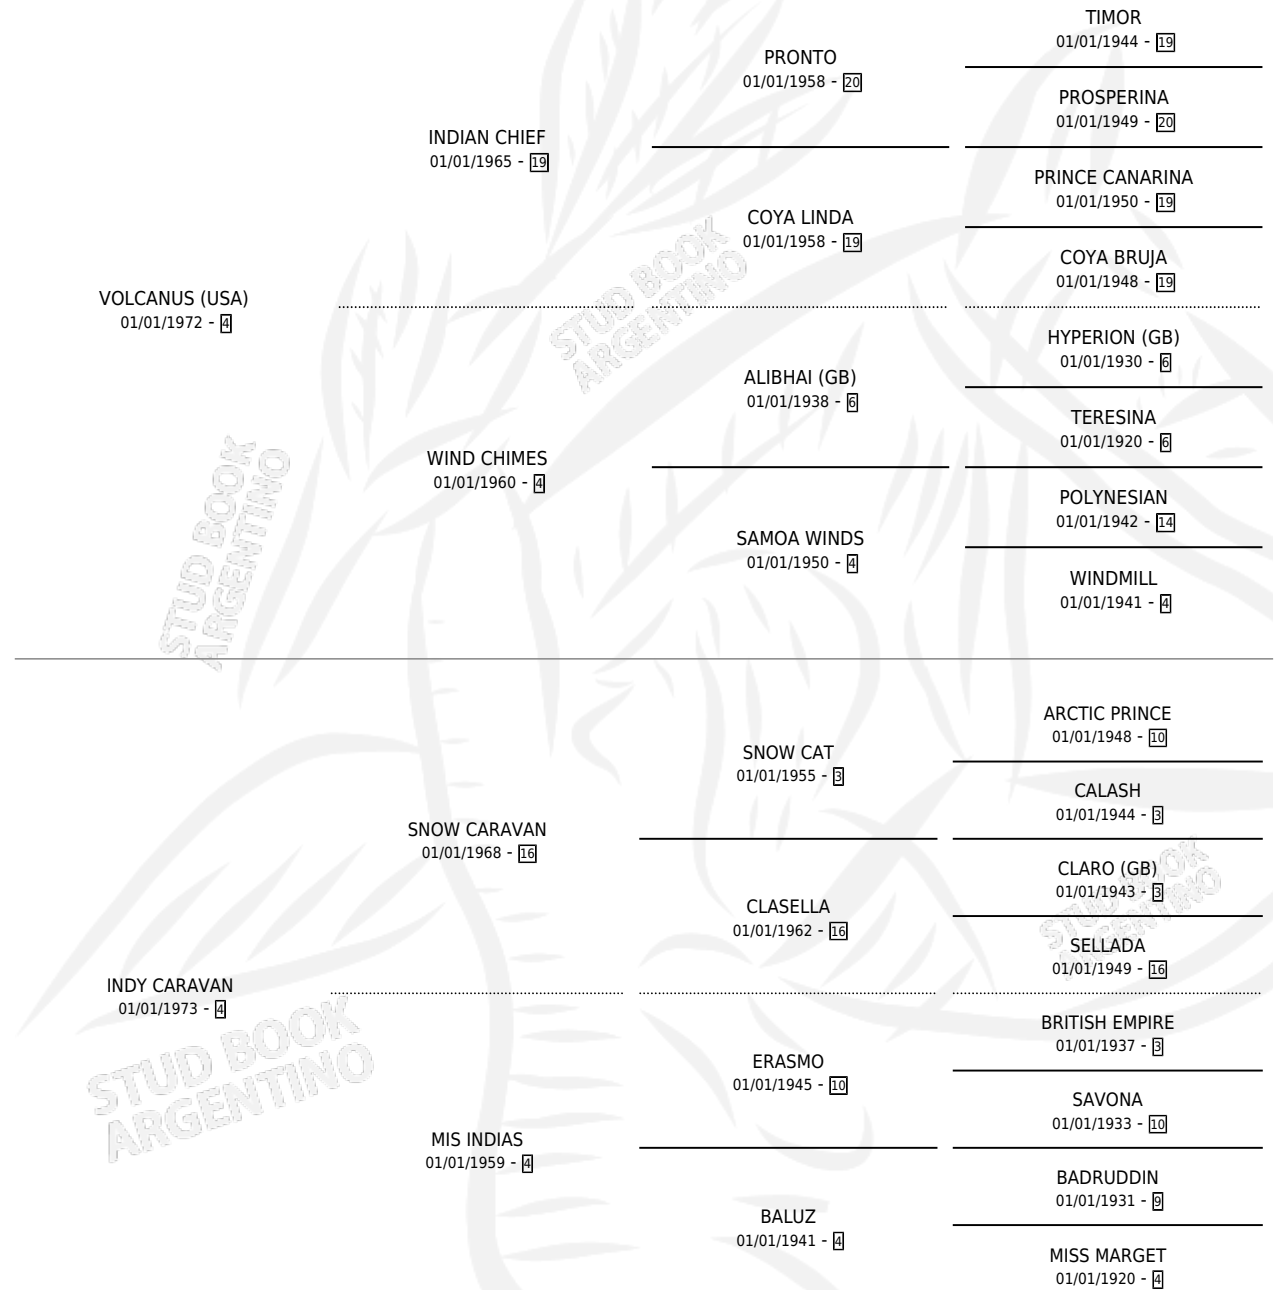

VOLCARAVAN

por VOLCANUS (USA) y INDY CARAVAN por SNOW CARAVAN

Argentina · Hembra · Alazan · SP · 16/10/1987
Familia 4-f · Volumen 33

ESTADO

TIPIFICACIÓN SANGUÍNEA	✓
TIPIFICACIÓN POR ADN	X
PASAPORTE	X
IDENTIFICACIÓN POR MICROCHIP	X
REPRODUCTOR	✓

Lugar de nacimiento: Campo particular
Criador: Euzkadi

~

HIJOS

	MACHOS	HEMBRAS
2 NACIERON	2	0
SIN ACTUACIONES		

PEDIGREE