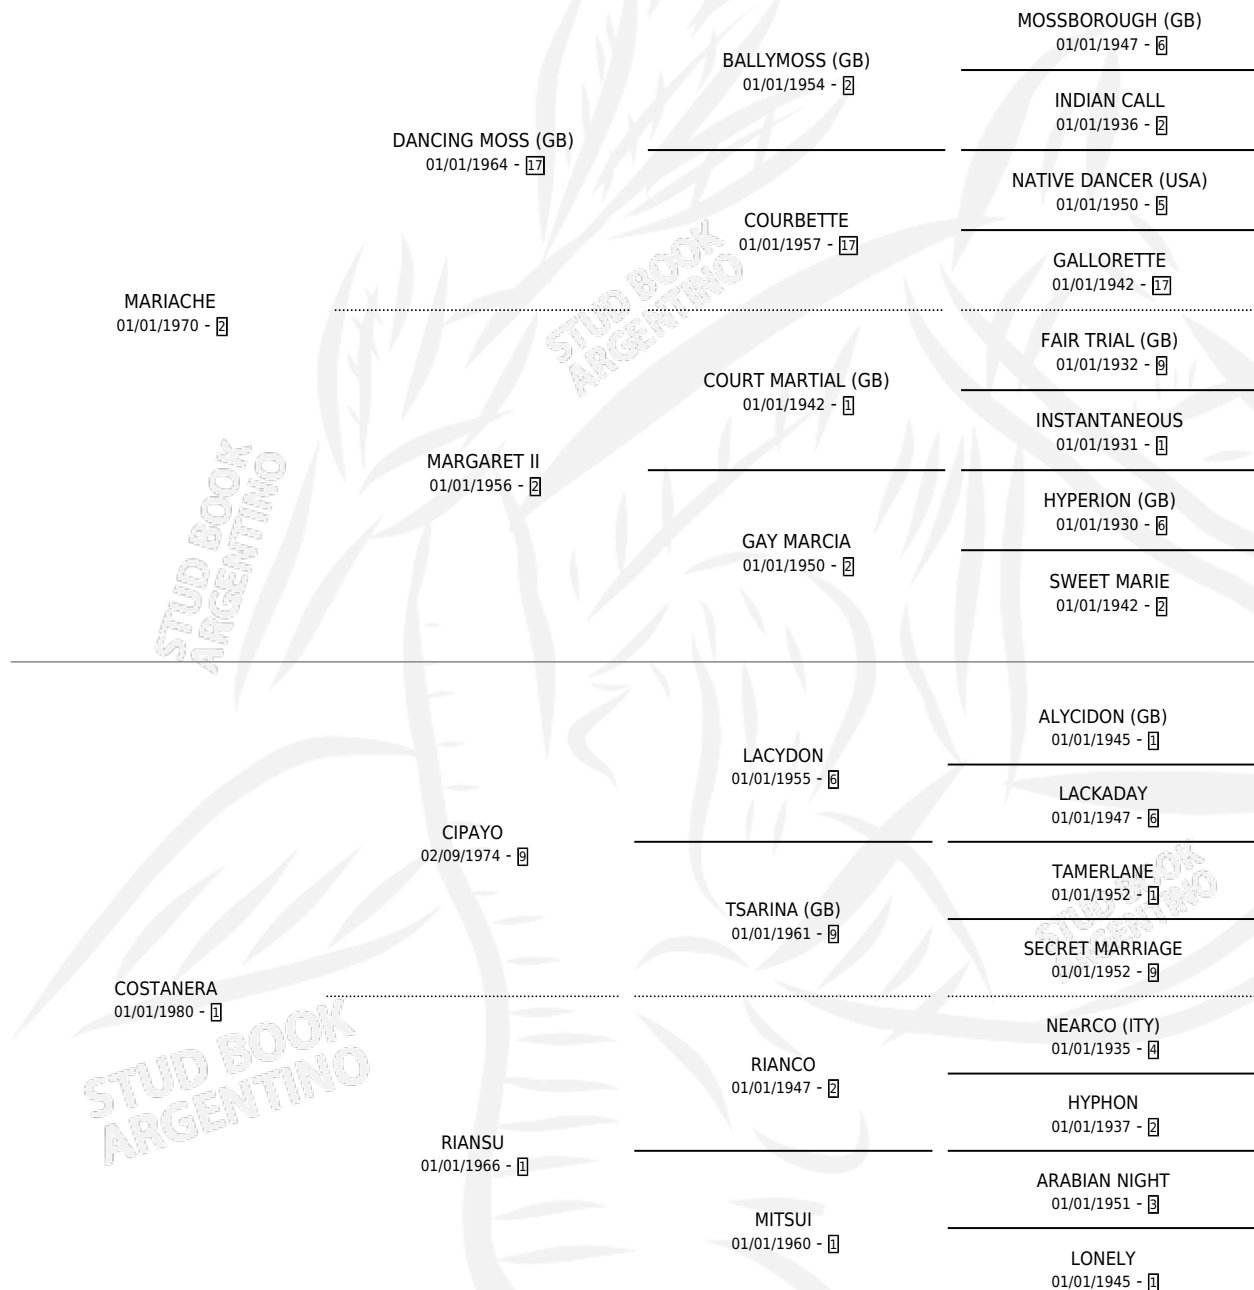

MAÑANERA

por **MARIACHE** y **COSTANERA** por **CIPAYO**

Argentina · Hembra · Zaino · SP · 05/10/1987
Familia 1-j · Volumen 33

ESTADO

TIPIFICACIÓN SANGUÍNEA	X
TIPIFICACIÓN POR ADN	X
PASAPORTE	X
IDENTIFICACIÓN POR MICROCHIP	X
REPRODUCTOR	✓

Lugar de nacimiento: Los Cesares

Criador: Sin dato

PEDIGREE

~

CAMPAÑA

Solo carreras oficiales de Argentina

POR EDAD

EDAD	CC	1°	2°	3°	4°	5°	NP	CLC	CLG	CLCG1	CLGG1	IMPORTE	GANANCIA / CC
2 AÑOS	1	1	0	0	0	0	0	0	0	0	0	\$8,600,000	\$8,600,000
3 AÑOS	7	2	2	1	0	1	1	1	0	0	0	\$0	\$0
4 AÑOS	7	2	1	1	2	0	1	2	0	0	0	\$31,500,000	\$4,500,000
5 AÑOS	2	0	0	0	0	0	2	0	0	0	0	\$0	\$0
TOTALES	17	5	3	2	2	1	4	3	0	0	0	\$40,100,000	\$2,358,824
%		29.4%	17.6%	11.8%	11.8%	5.9%	23.5%	17.6%	0.0%	0.0%	0.0%		