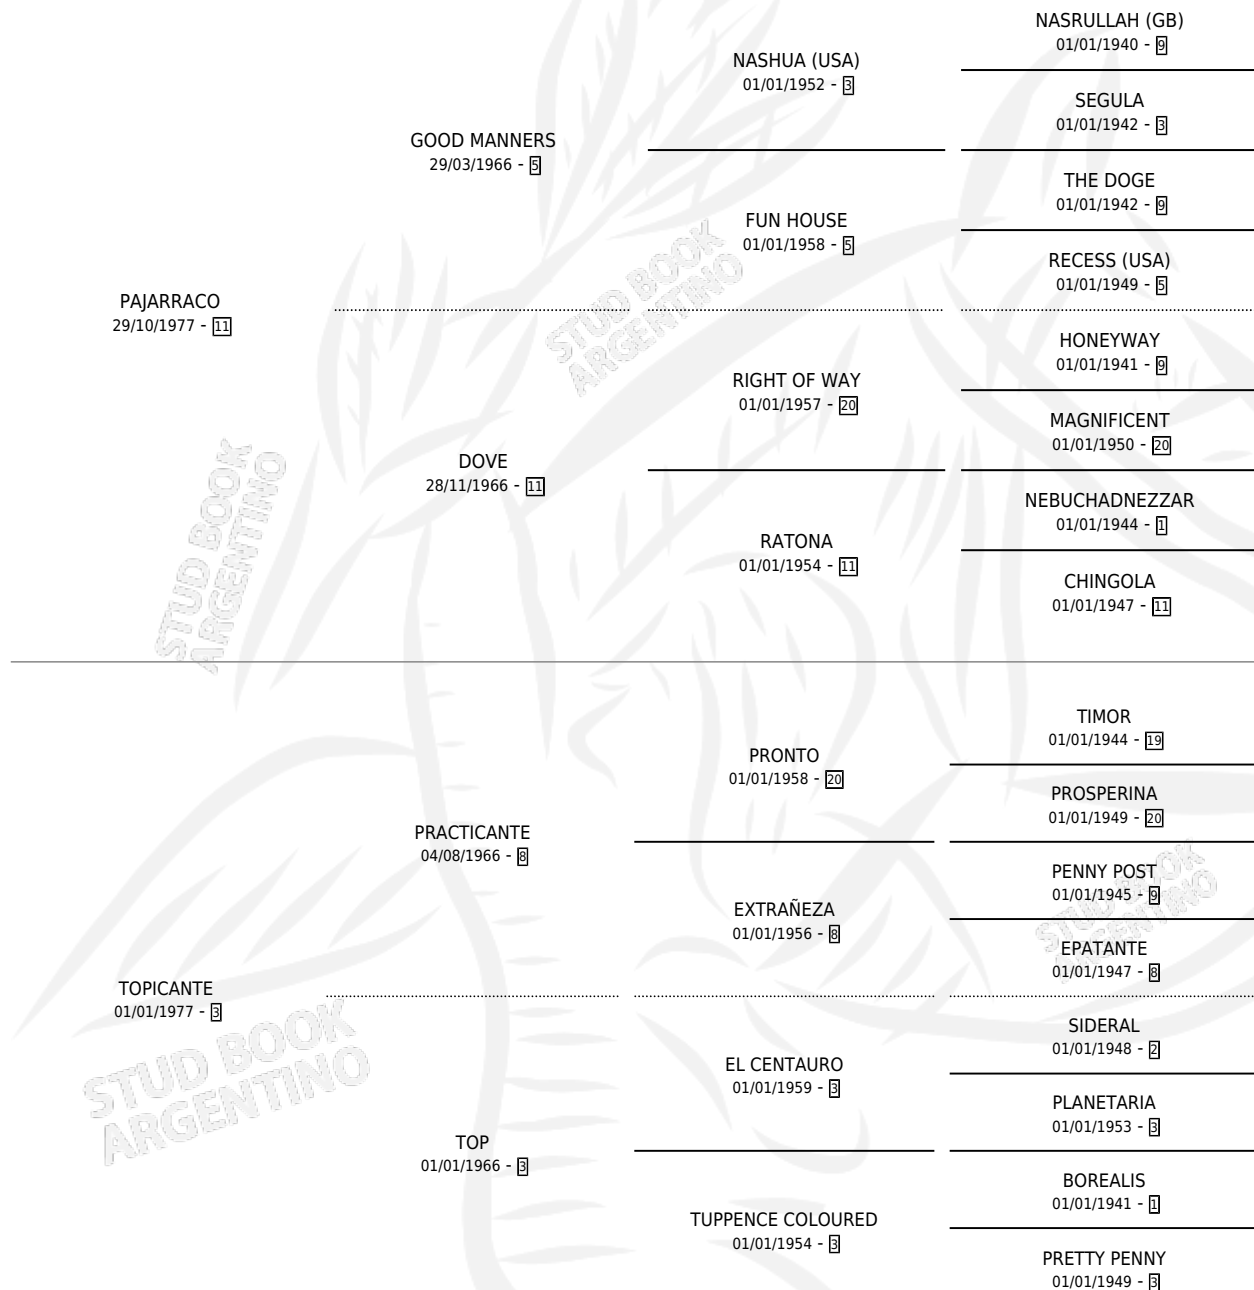

PA'ELOGIARLA

por PAJARRACO y TOPICANTE por PRACTICANTE

Argentina · Hembra · Alazan · SP · 02/10/1987
Familia 3-h · Volumen 33

ESTADO

TIPIFICACIÓN SANGUÍNEA	✓
TIPIFICACIÓN POR ADN	X
PASAPORTE	X
IDENTIFICACIÓN POR MICROCHIP	X
REPRODUCTOR	✓

Lugar de nacimiento: Imperial

Criador: Asociacion Cooperativa De Criadores De Caballos De Carrera

~

HIJOS

	MACHOS	HEMBRAS
1 NACIERON	0	1
SIN ACTUACIONES		

PEDIGREE