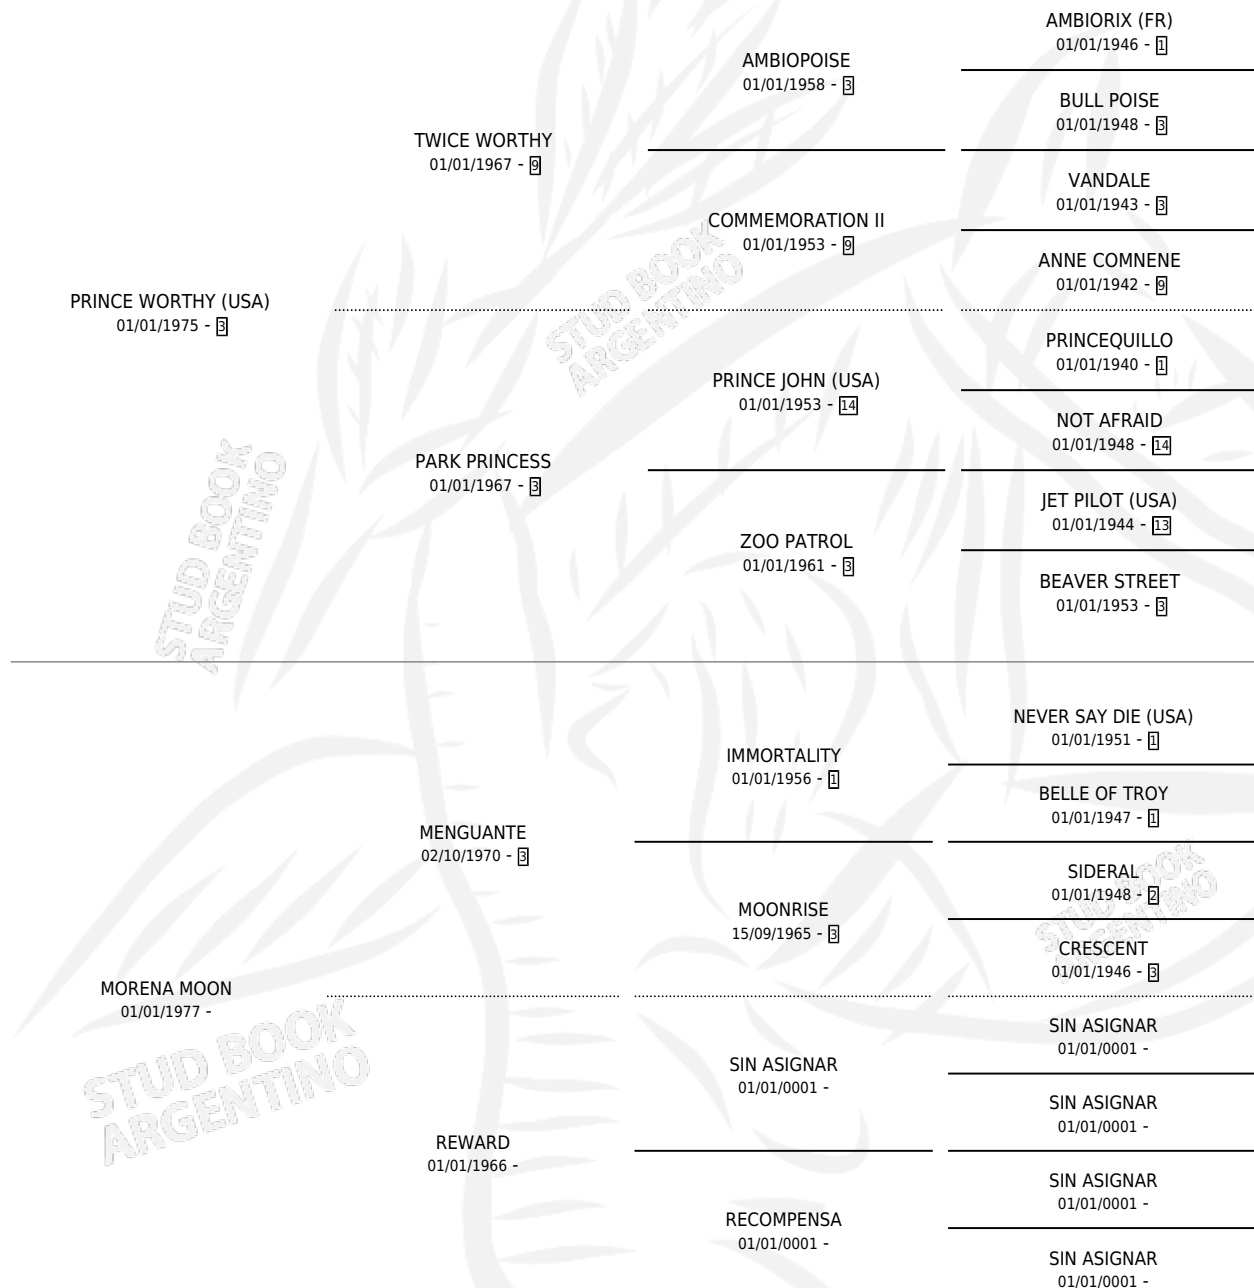

SPEEDY PRINCESS

por **PRINCE WORTHY (USA)** y **MORENA MOON** por **MENGUANTE**

Argentina · Hembra · Zaino · SP · 25/09/1987
Familia · Volumen 33

ESTADO

TIPIFICACIÓN SANGUÍNEA	✓
TIPIFICACIÓN POR ADN	X
PASAPORTE	X
IDENTIFICACIÓN POR MICROCHIP	X
REPRODUCTOR	✓

Lugar de nacimiento: Don Yeye
Criador: Sin dato

~

HIJOS

	MACHOS	HEMBRAS
3 NACIERON	1	2
1 CORRIERON	1	0
1 GANARON	1	0
0 GANADORES CL	0 GANADORES GR	0 GANADORES G1

PEDIGREE