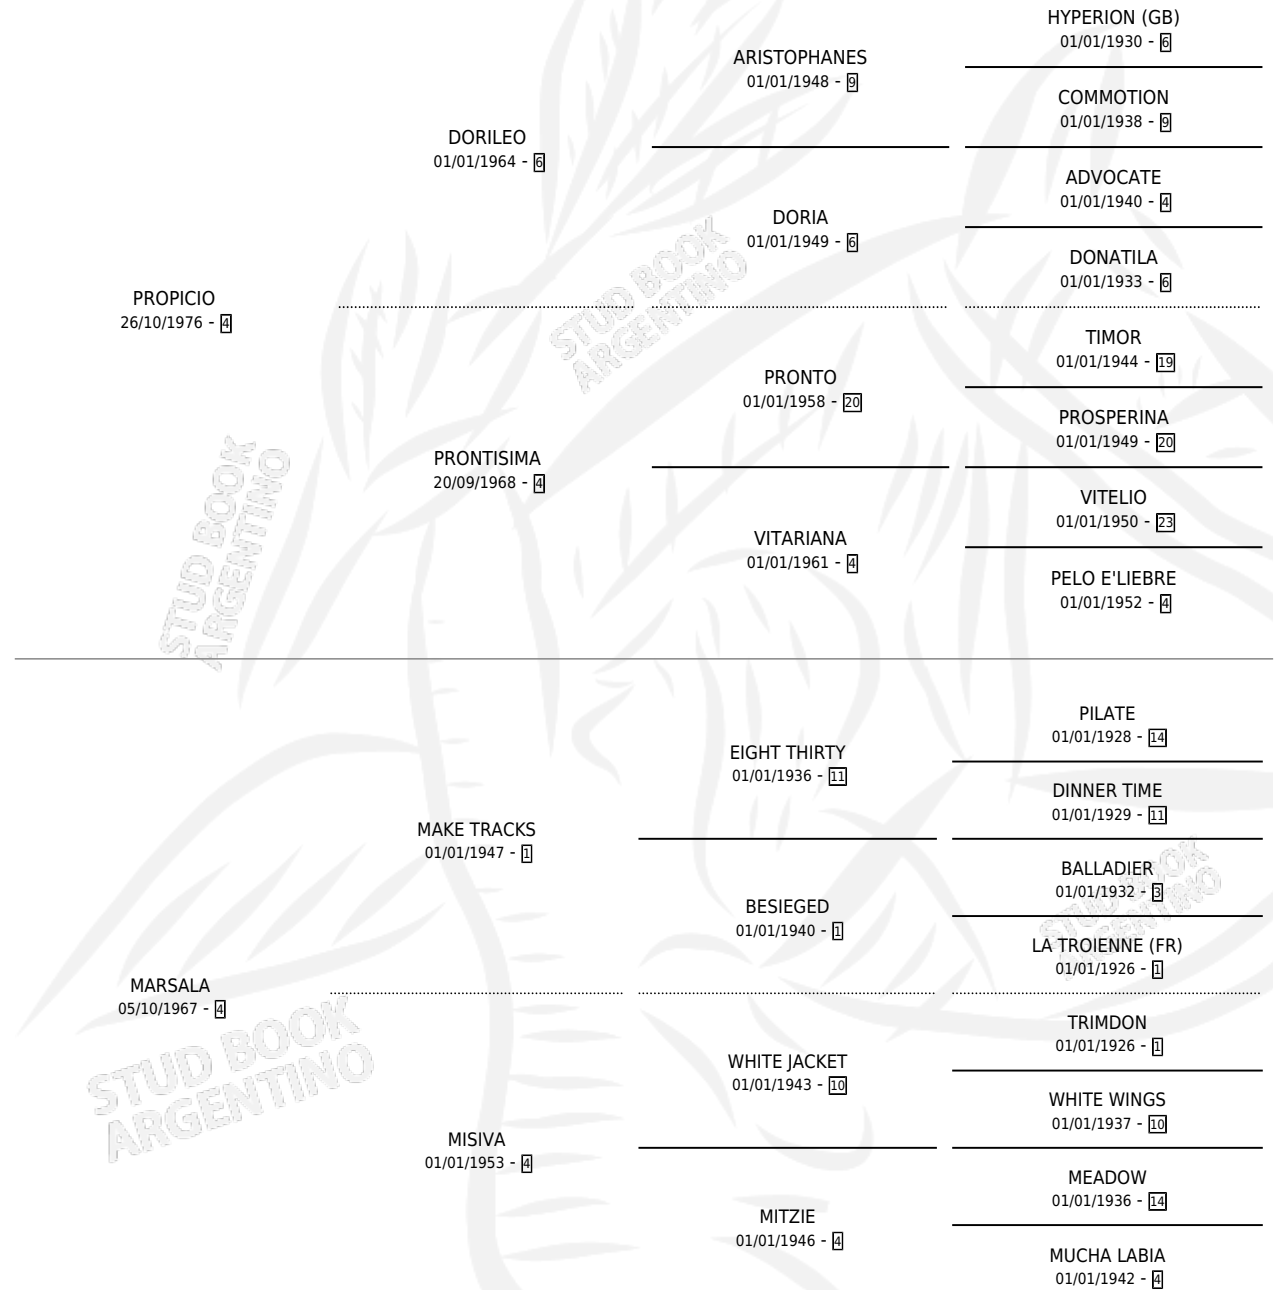

MICKEY

por **PROPICIO** y **MARSALA** por **MAKE TRACKS**

Argentina · Macho · Alazan · SP · 12/10/1987
Familia 4-k · Volumen 33

ESTADO

TIPIFICACIÓN SANGUÍNEA	X
TIPIFICACIÓN POR ADN	X
PASAPORTE	X
IDENTIFICACIÓN POR MICROCHIP	X
REPRODUCTOR	X

Lugar de nacimiento: Abolengo

Criador: Abolengo

PEDIGREE

MICKEY

Datos oficiales del Stud Book Argentino

Documento generado el 25/04/2026

studbook.org.ar