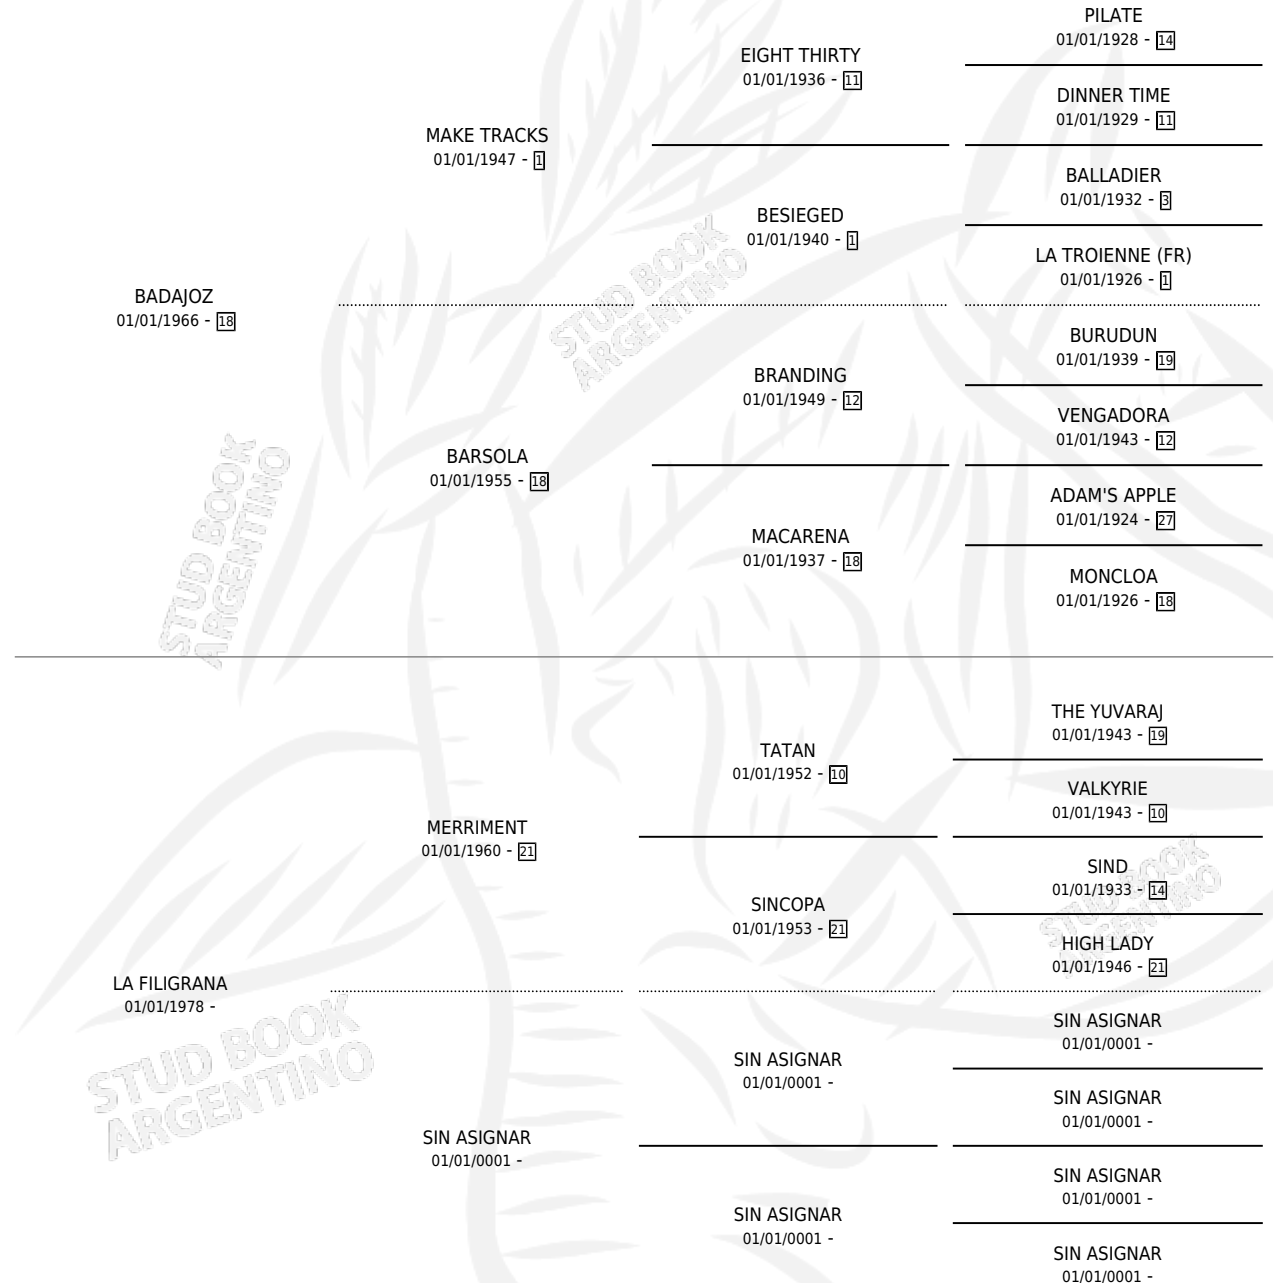

EL GRABADO

por BADAJOZ y LA FILIGRANA por MERRIMENT

Argentina · Macho · Alazan Tostado · SP · 27/09/1987
Familia · Volumen 33

ESTADO

TIPIFICACIÓN SANGUÍNEA	X
TIPIFICACIÓN POR ADN	X
PASAPORTE	X
IDENTIFICACIÓN POR MICROCHIP	X
REPRODUCTOR	X

Lugar de nacimiento: Casablanca

Criador: Sin dato

PEDIGREE

CAMPAÑA

Solo carreras oficiales de Argentina

POR EDAD

EDAD	CC	1°	2°	3°	4°	5°	NP	CLC	CLG	CLCG1	CLGG1	IMPORTE	GANANCIA / CC
5 AÑOS	4	0	3	0	1	0	0	0	0	0	0	\$0	\$0
TOTALES	4	0	3	0	1	0	0	0	0	0	0	\$0	\$0
%		0.0%	75.0%	0.0%	25.0%	0.0%	0.0%	0.0%	0.0%	0.0%	0.0%		