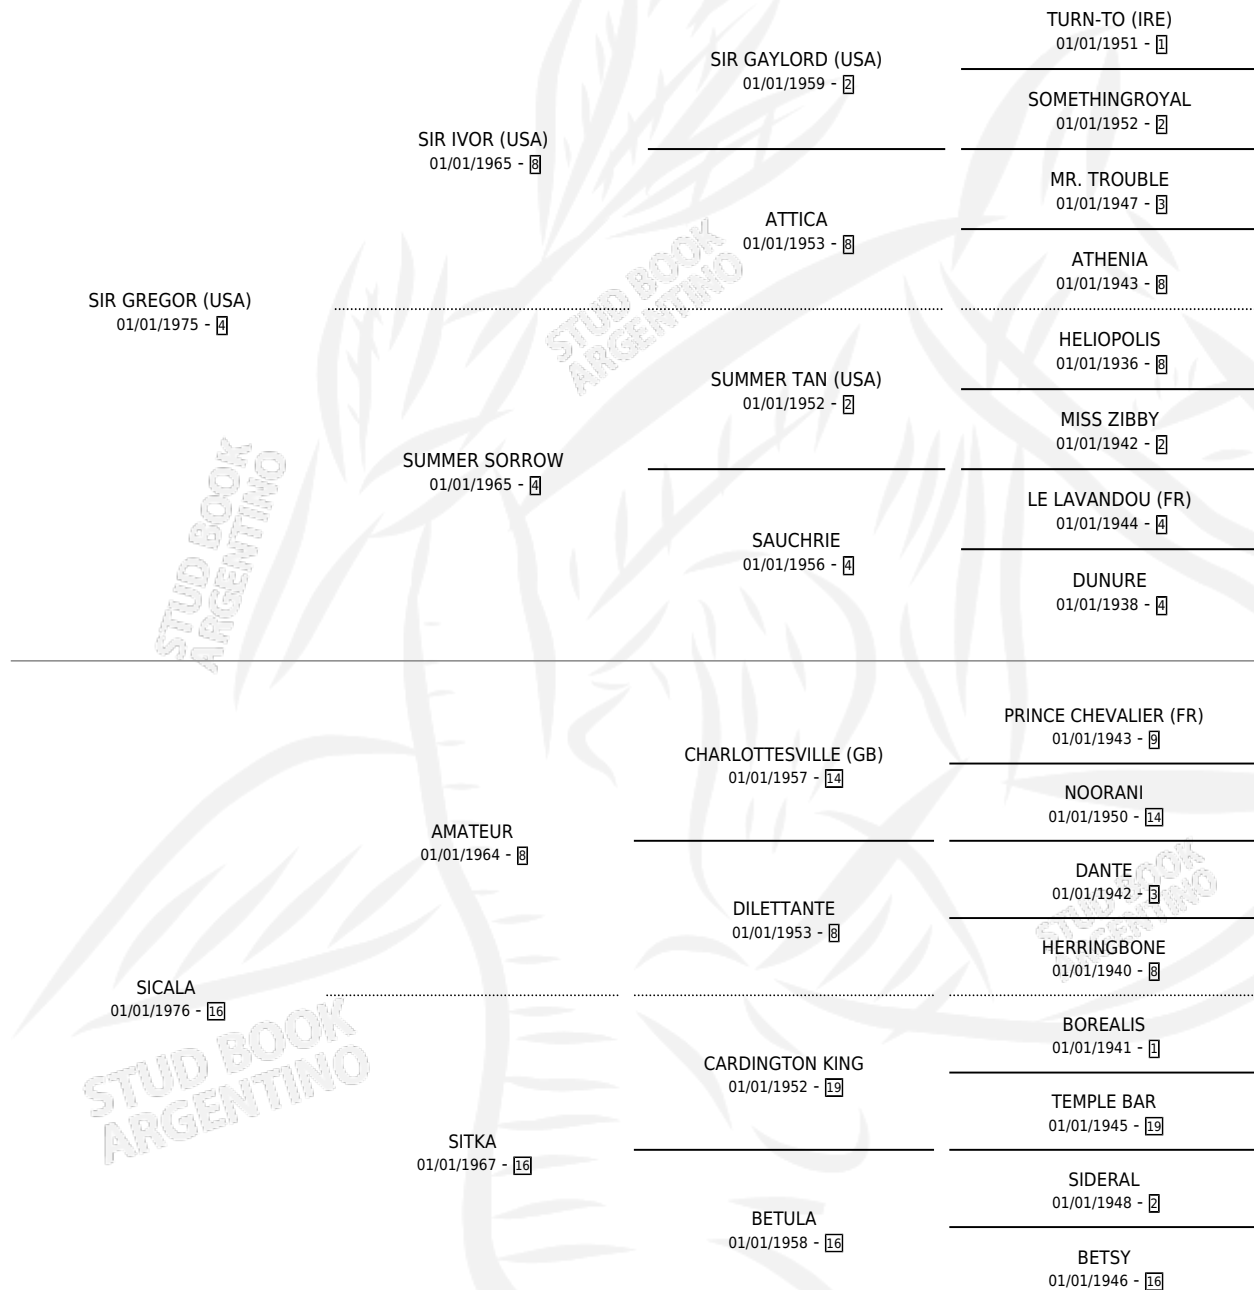

LAS ANGUSTIAS

por SIR GREGOR (USA) y SICALA por AMATEUR

Argentina · Hembra · Alazan · SP · 17/09/1987
Familia 16-h · Volumen 33

ESTADO

TIPIFICACIÓN SANGUÍNEA	X
TIPIFICACIÓN POR ADN	X
PASAPORTE	X
IDENTIFICACIÓN POR MICROCHIP	X
REPRODUCTOR	X

Lugar de nacimiento: Junin

Criador: Sin dato

PEDIGREE