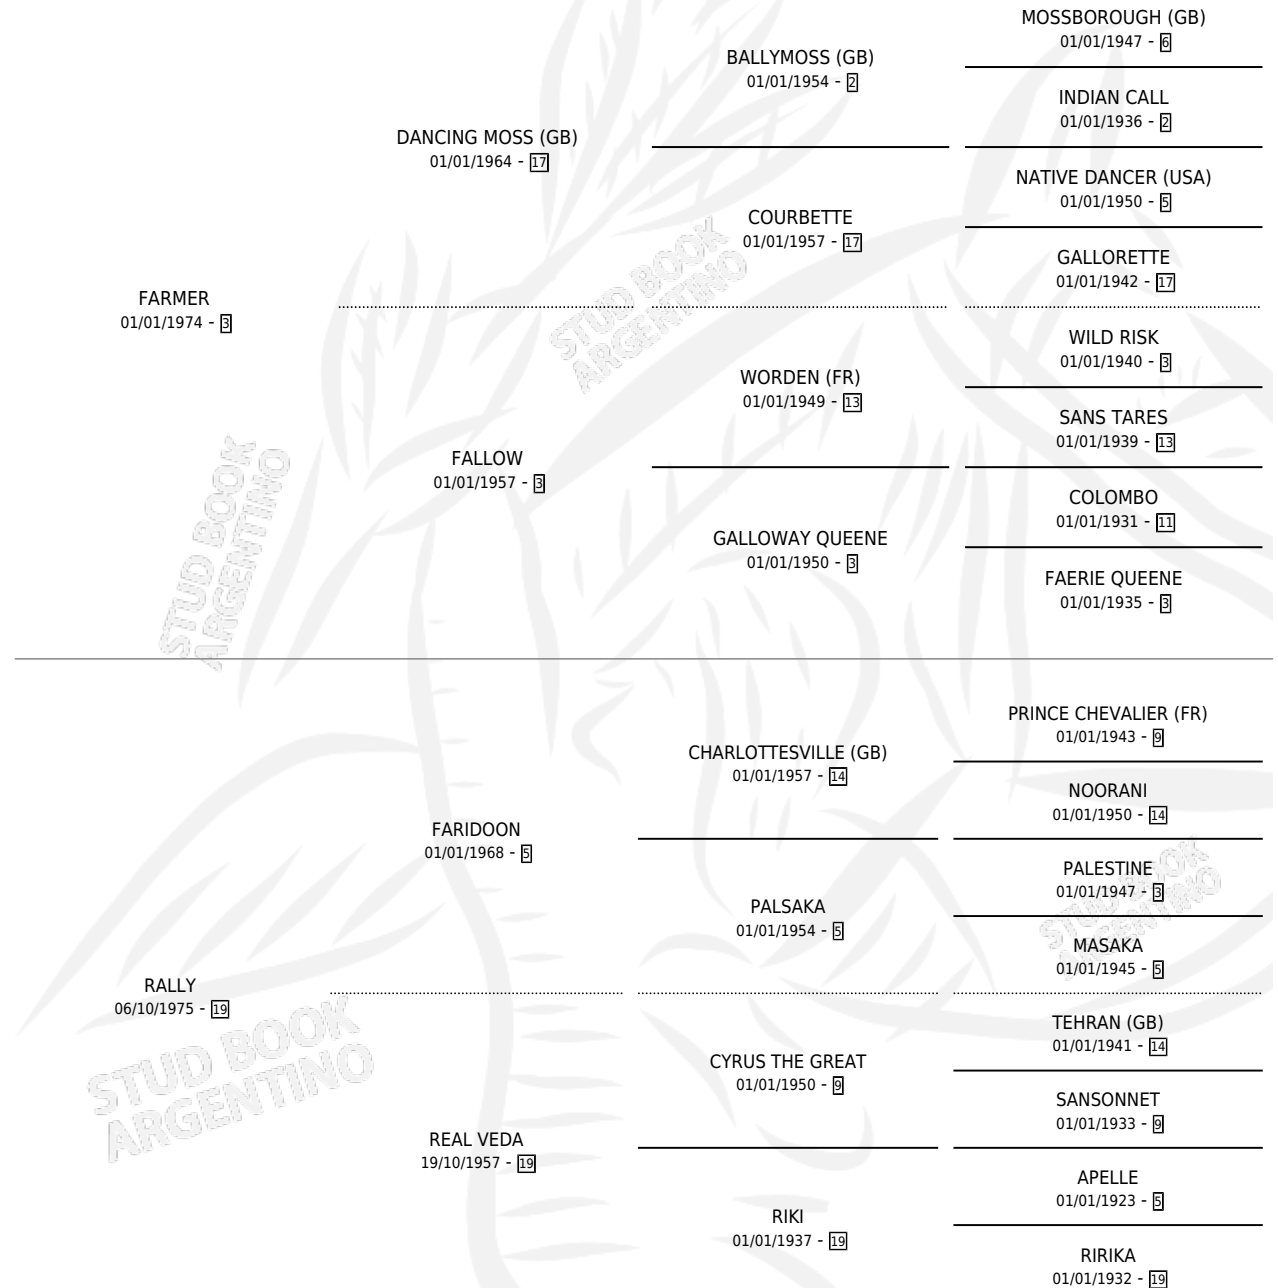

RASP

por **FARMER** y **RALLY** por **FARIDOON**

Argentina · Hembra · Tordillo · SP · 18/10/1987
Familia 19 · Volumen 33

ESTADO

TIPIFICACIÓN SANGUÍNEA	✓
TIPIFICACIÓN POR ADN	X
PASAPORTE	X
IDENTIFICACIÓN POR MICROCHIP	X
REPRODUCTOR	✓

Lugar de nacimiento: Argentino

Criador: Asociacion Cooperativa De Criadores De Caballos De Carrera

~

HIJOS

	MACHOS	HEMBRAS
5 NACIERON	1	4
3 CORRIERON	1	2
1 GANARON	0	1
0 GANADORES CL	0 GANADORES GR	0 GANADORES G1

PEDIGREE

CAMPAÑA

Solo carreras oficiales de Argentina

POR EDAD

EDAD	CC	1°	2°	3°	4°	5°	NP	CLC	CLG	CLCG1	CLGG1	IMPORTE	GANANCIA / CC
3 AÑOS	5	1	0	0	1	1	2	0	0	0	0	\$0	\$0
4 AÑOS	6	0	0	1	0	0	5	0	0	0	0	\$0	\$0
TOTALES	11	1	0	1	1	1	7	0	0	0	0	\$0	\$0
%		9.1%	0.0%	9.1%	9.1%	9.1%	63.6%	0.0%	0.0%	0.0%	0.0%		