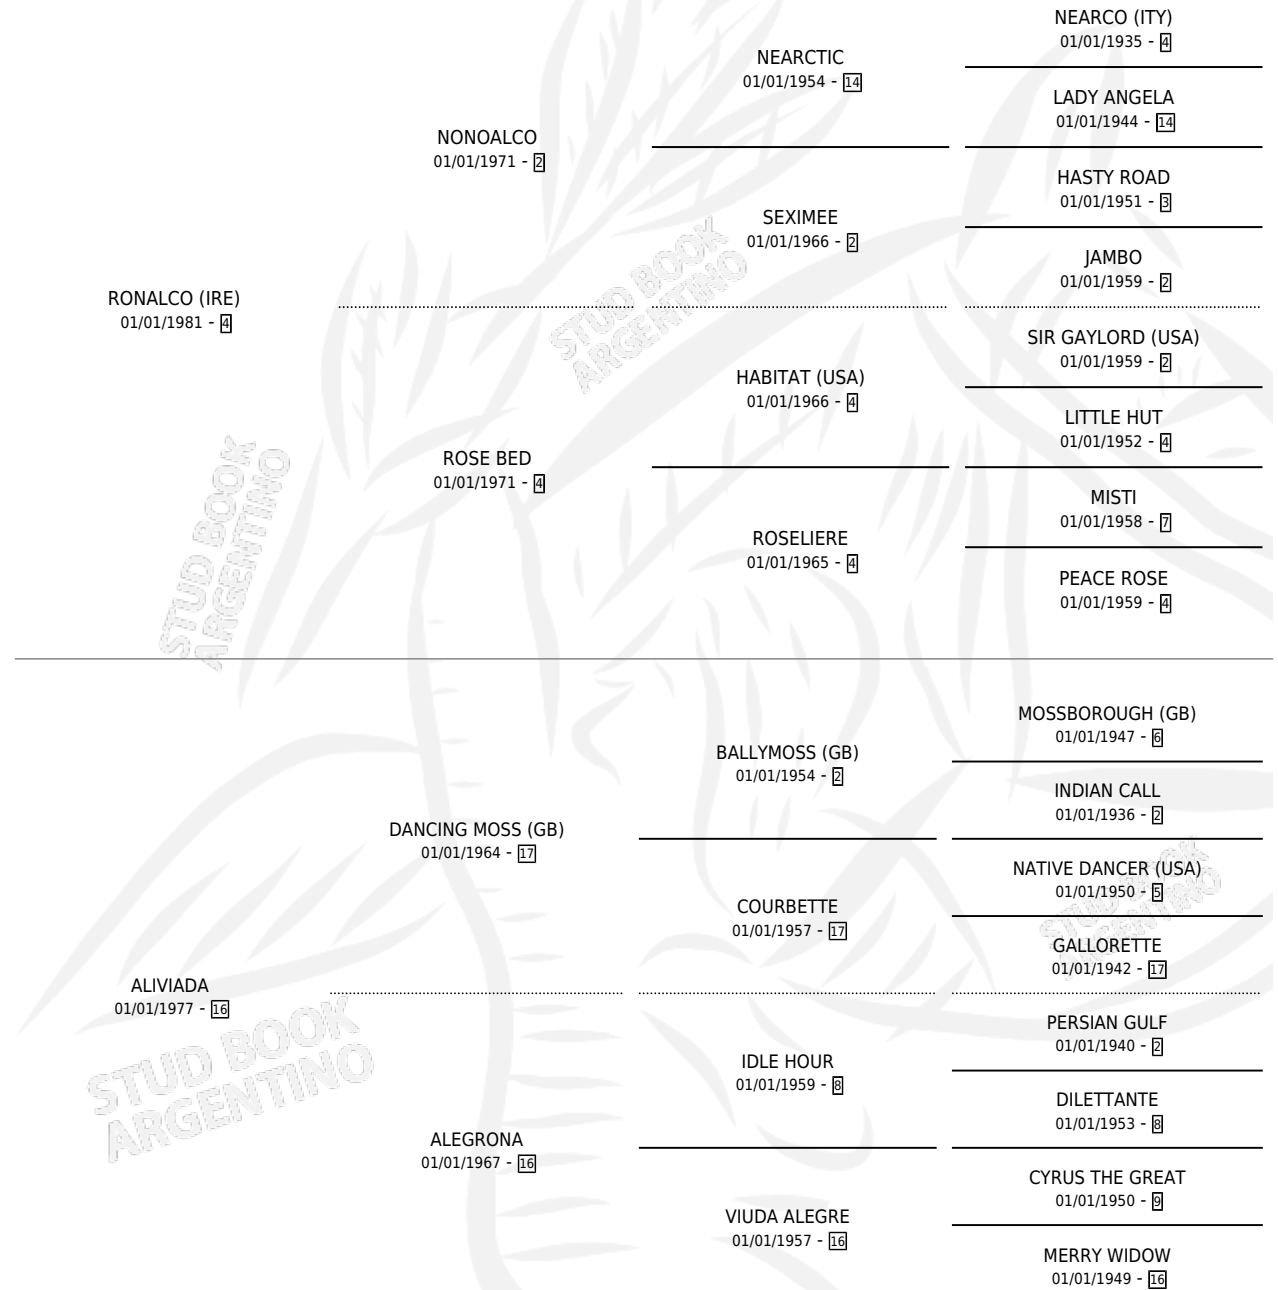

ALMO

por RONALCO (IRE) y ALIVIADA por DANCING MOSS (GB)

Argentina · Macho · Tordillo · SP · 16/10/1987
Familia 16-f · Volumen 33

ESTADO

TIPIFICACIÓN SANGUÍNEA	X
TIPIFICACIÓN POR ADN	X
PASAPORTE	X
IDENTIFICACIÓN POR MICROCHIP	X
REPRODUCTOR	X

Lugar de nacimiento: Argentino

Criador: Sin dato

PEDIGREE

CAMPAÑA

Solo carreras oficiales de Argentina

POR EDAD

EDAD	CC	1°	2°	3°	4°	5°	NP	CLC	CLG	CLCG1	CLGG1	IMPORTE	GANANCIA / CC
4 AÑOS	2	0	0	0	1	0	1	0	0	0	0	\$390	\$195
5 AÑOS	12	1	1	1	1	4	4	0	0	0	0	\$0	\$0
6 AÑOS	4	0	0	0	0	0	4	0	0	0	0	\$0	\$0
TOTALES	18	1	1	1	2	4	9	0	0	0	0	\$390	\$22
%		5.6%	5.6%	5.6%	11.1%	22.2%	50.0%	0.0%	0.0%	0.0%	0.0%		