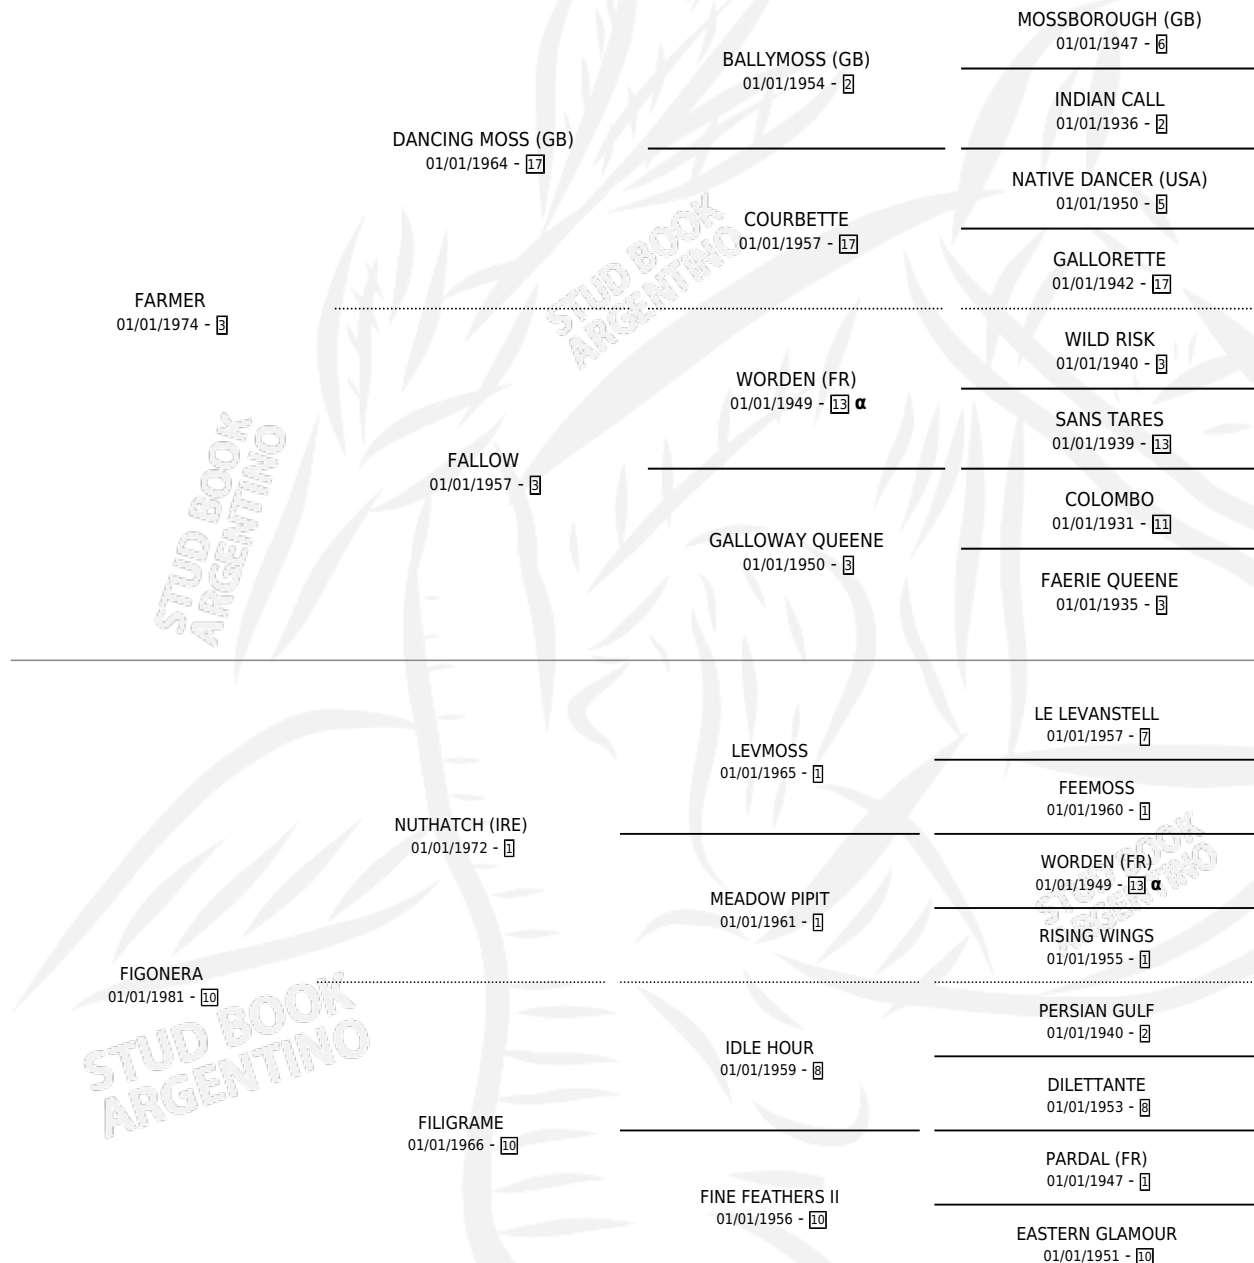

FIANCE

por **FARMER** y **FIGONERA** por **NUTHATCH (IRE)**

Argentina · Hembra · Tordillo · SP · 23/10/1987
Familia 10-b · Volumen 33

ESTADO

TIPIFICACIÓN SANGUÍNEA	✓
TIPIFICACIÓN POR ADN	✓
PASAPORTE	X
IDENTIFICACIÓN POR MICROCHIP	X
REPRODUCTOR	✓

Lugar de nacimiento: Argentino

Criador: Asociacion Cooperativa De Criadores De Caballos De Carrera

~

HIJOS

	MACHOS	HEMBRAS
5 NACIERON	3	2
1 CORRIERON	0	1

SIN ACTUACIONES

PEDIGREE

INBREEDING : α