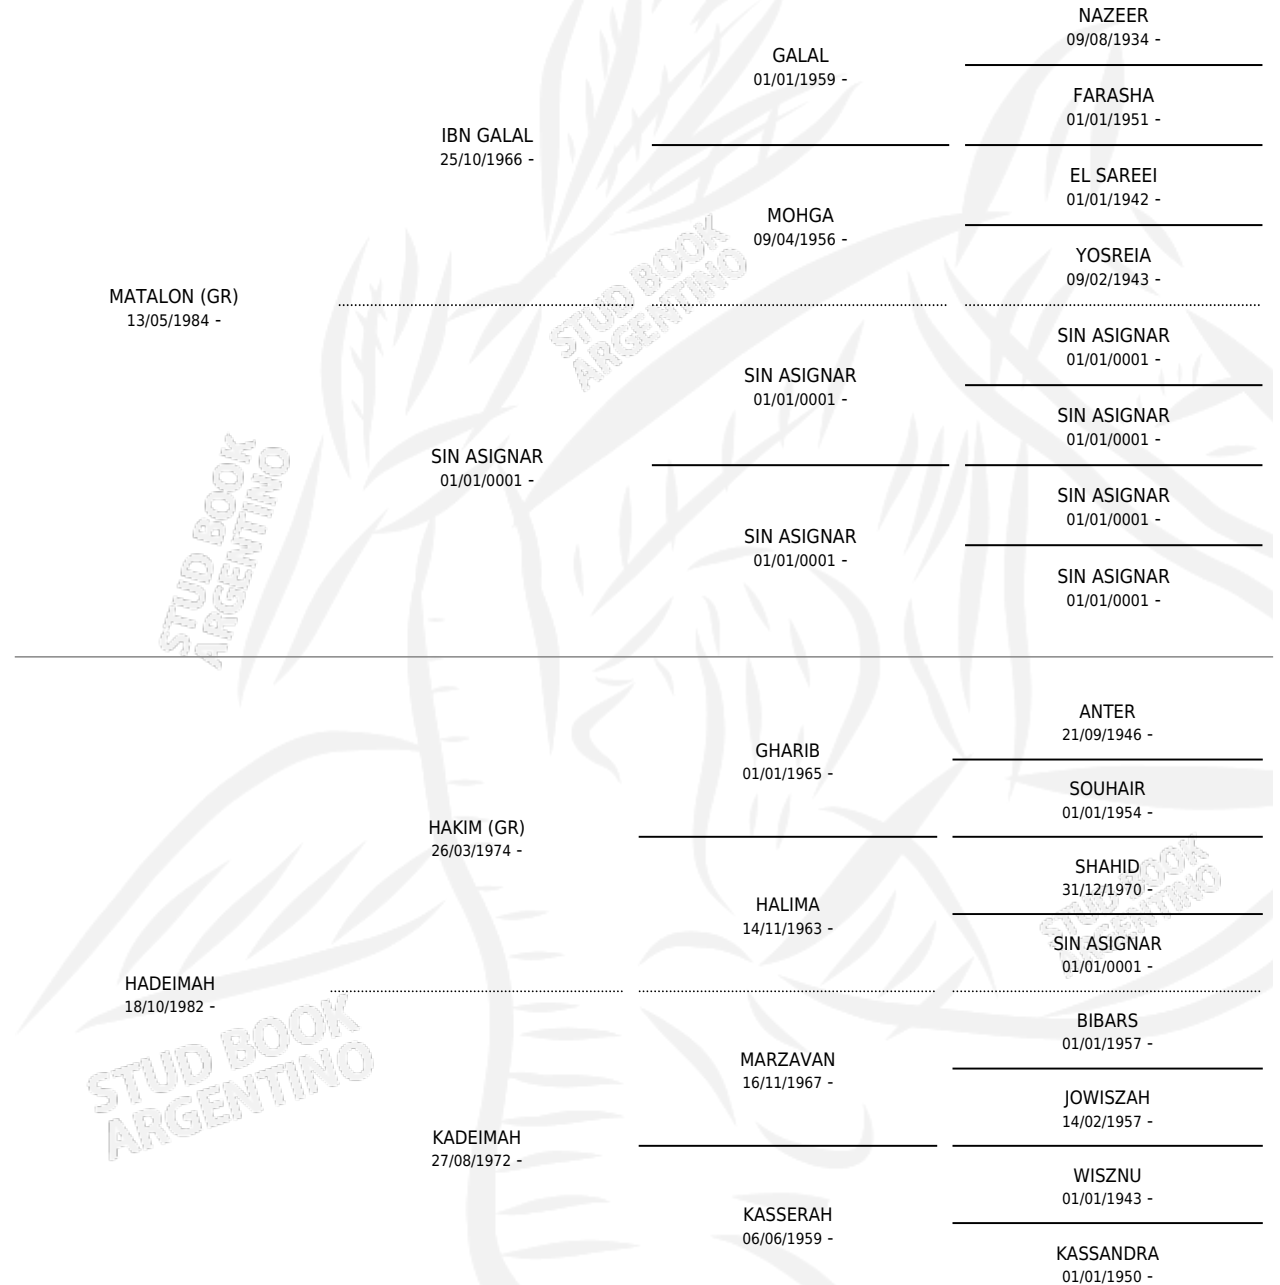

HADMAH

por MATALON (GR) y HADEIMAH por HAKIM (GR)

Argentina · Hembra · Zaino Negro · AP · 24/10/1987
Familia · Volumen 33

ESTADO

TIPIFICACIÓN SANGUÍNEA	✓
TIPIFICACIÓN POR ADN	X
PASAPORTE	X
IDENTIFICACIÓN POR MICROCHIP	X
REPRODUCTOR	✓

Lugar de nacimiento: Gestut Achental

Criador: Sin dato

~

HIJOS

	MACHOS	HEMBRAS
2 NACIERON	1	1
SIN ACTUACIONES		

PEDIGREE