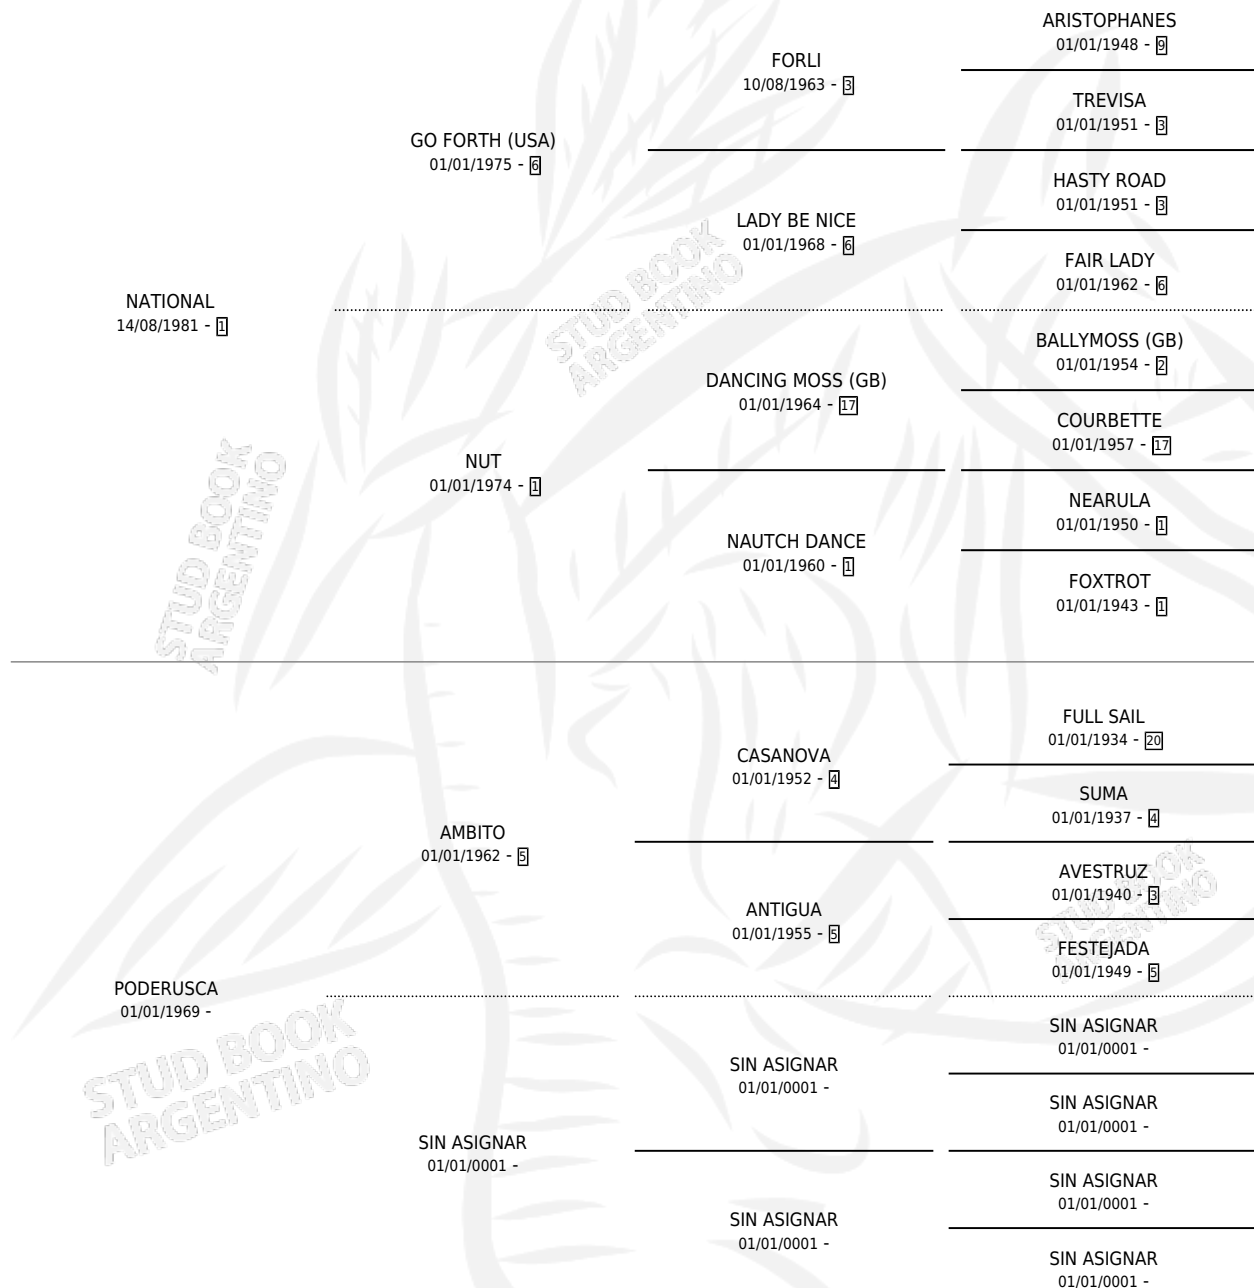

TARDE NACIONAL

por NATIONAL y PODERUSCA por AMBITO

Argentina · Hembra · Tordillo · SP · 26/10/1987
Familia · Volumen 33

ESTADO

| | |
|------------------------------|---|
| TIPIFICACIÓN SANGUÍNEA | ✓ |
| TIPIFICACIÓN POR ADN | X |
| PASAPORTE | X |
| IDENTIFICACIÓN POR MICROCHIP | X |
| REPRODUCTOR | ✓ |

Lugar de nacimiento: Mision

Criador: Sin dato

~

HIJOS

| | MACHOS | HEMBRAS |
|-------------|--------|---------|
| 4 NACIERON | 4 | 0 |
| 3 CORRIERON | 3 | 0 |

SIN ACTUACIONES

PEDIGREE

S

camientos 4 / Efectividad 33.33%

| PADRILLO | PRODUCTO | CRIADOR | 1ER SERVICIO | ÚLTIMO SERVICIO |
|---------------|-----------------------------------|----------|--------------|-----------------|
| GORRITI | Ø | | 04/12/2006 | 10/12/2006 |
| FOXBORO | Ø | | 29/10/2003 | 30/10/2003 |
| FOXBORO | Ø | | 17/11/2002 | 19/11/2002 |
| LIMIT POINT | VELOZ POINT (M A, 10/11/2002) | SIN DATO | 14/11/2001 | 16/11/2001 |
| ENRULAO | Ø | | 29/12/2000 | 31/12/2000 |
| IL CASTELLO | Ø | | 21/09/1998 | 28/11/1998 |
| ALY JED (USA) | TEAM JED (M T, 20/11/1997) | SIN DATO | 01/12/1996 | 01/12/1996 |
| ALY JED (USA) | TORDO AMERICANO (M T, 14/10/1995) | SIN DATO | 28/10/1994 | 28/10/1994 |
| ALY JED (USA) | Ø | | 02/12/1993 | 02/12/1993 |
| FASTIDIO | VIVO NACIONAL (M T, 25/10/1993) | SIN DATO | 26/10/1992 | 15/11/1992 |
| SIN ASIGNAR | Ø | | | |
| SIN ASIGNAR | Ø | | | |