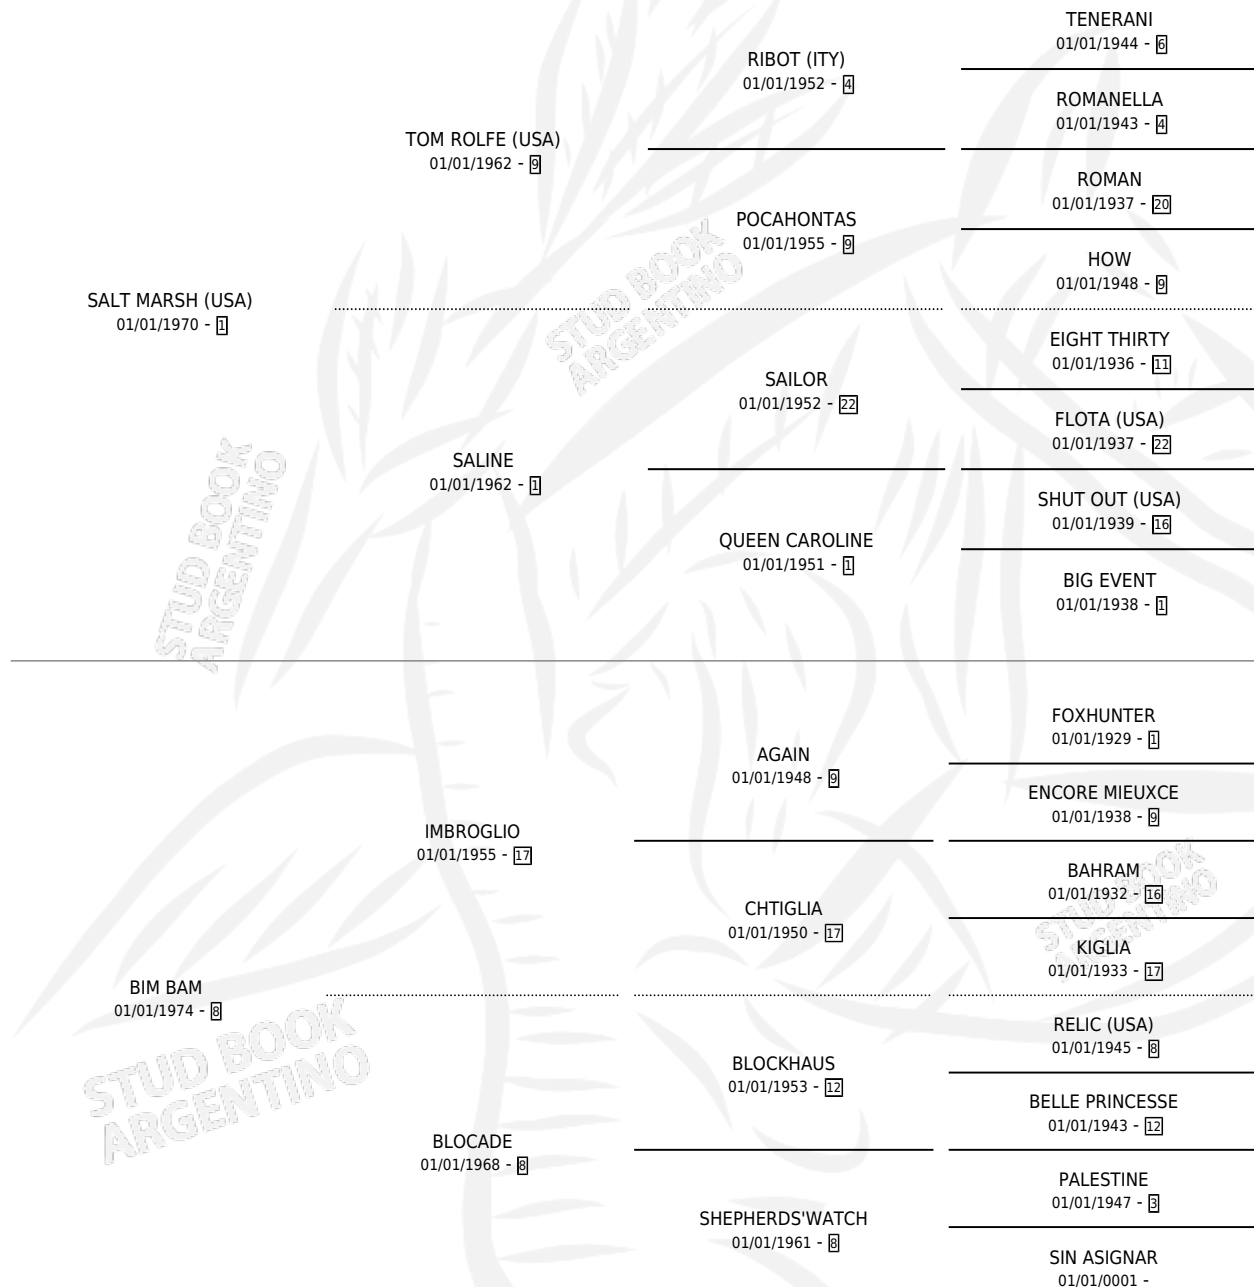

SALT CREEK

por SALT MARSH (USA) y BIM BAM por IMBROGLIO

Argentina · Macho · Zaino · SP · 11/10/1987
Familia 8-f · Volumen 33

ESTADO

TIPIFICACIÓN SANGUÍNEA	X
TIPIFICACIÓN POR ADN	X
PASAPORTE	X
IDENTIFICACIÓN POR MICROCHIP	X
REPRODUCTOR	X

Lugar de nacimiento: Mision

Criador: Didier Arnoldo Ernesto

PEDIGREE

SALT CREEK

Datos oficiales del Stud Book Argentino

Documento generado el 12/05/2026

studbook.org.ar