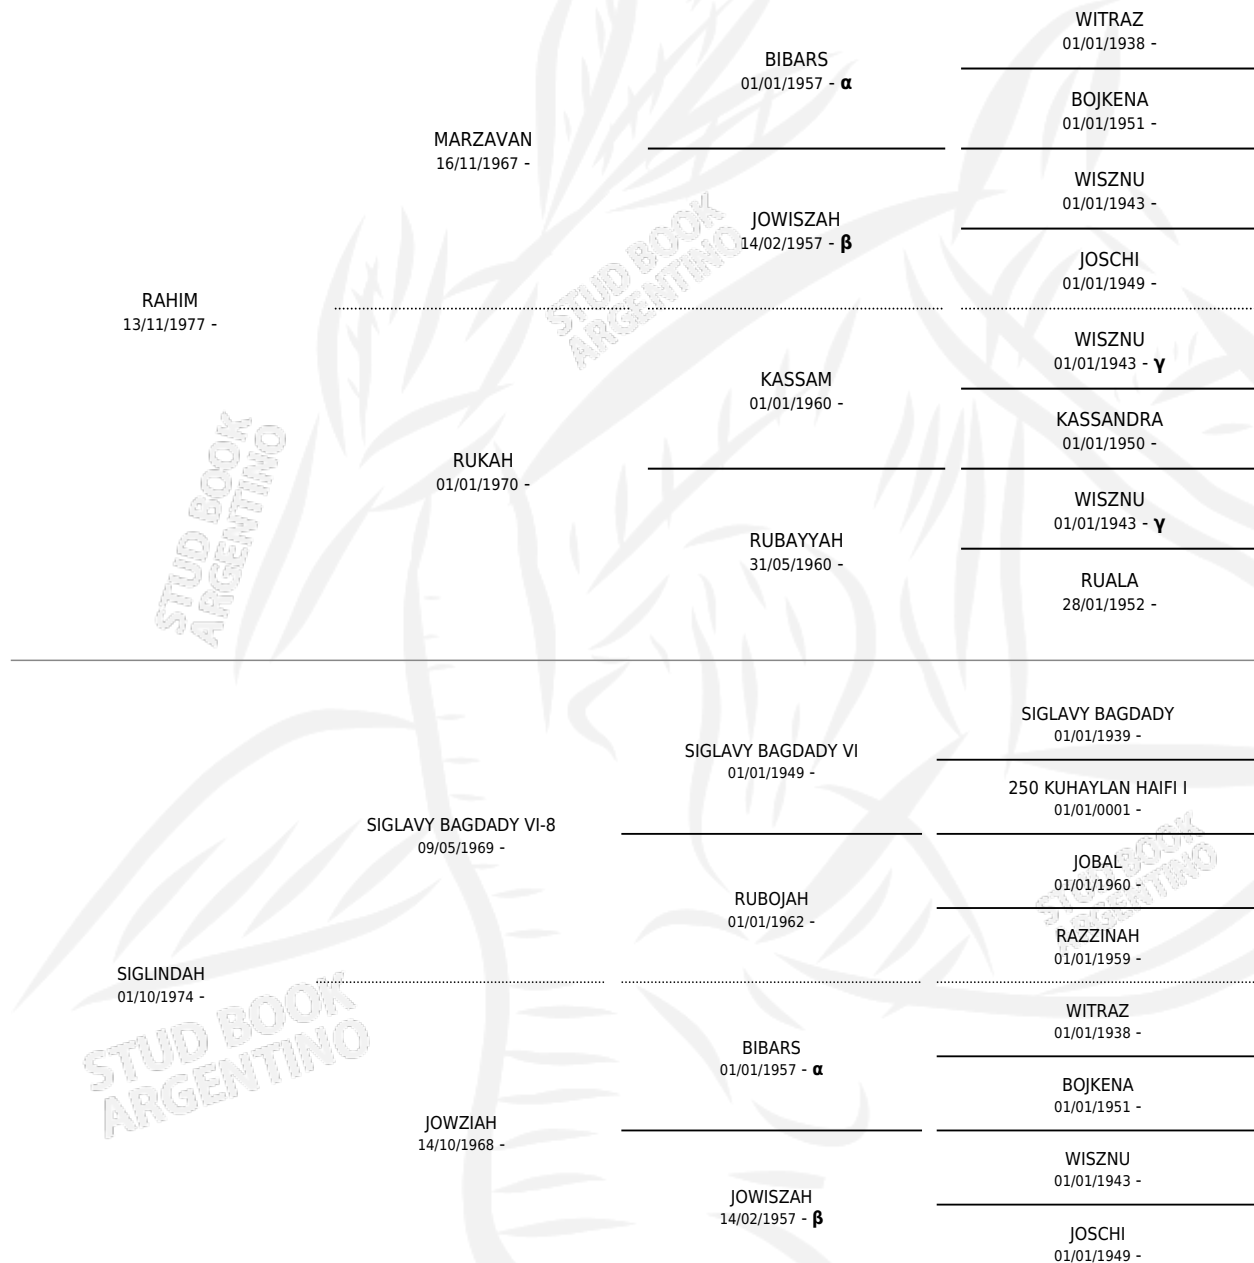

# RASIG

por **RAHIM** y **SIGLINDAH** por **SIGLAVY BAGDADY VI-8**

Argentina · Macho · Zaino Colorado · AP · 21/10/1987  
Familia · Volumen 33

## ESTADO

TIPIFICACIÓN SANGUÍNEA	X
TIPIFICACIÓN POR ADN	X
PASAPORTE	X
IDENTIFICACIÓN POR MICROCHIP	X
REPRODUCTOR	X

**Lugar de nacimiento:** Gestut Achental

**Criador:** Sin dato

## PEDIGREE

INBREEDING :  $\alpha, \beta, \gamma$