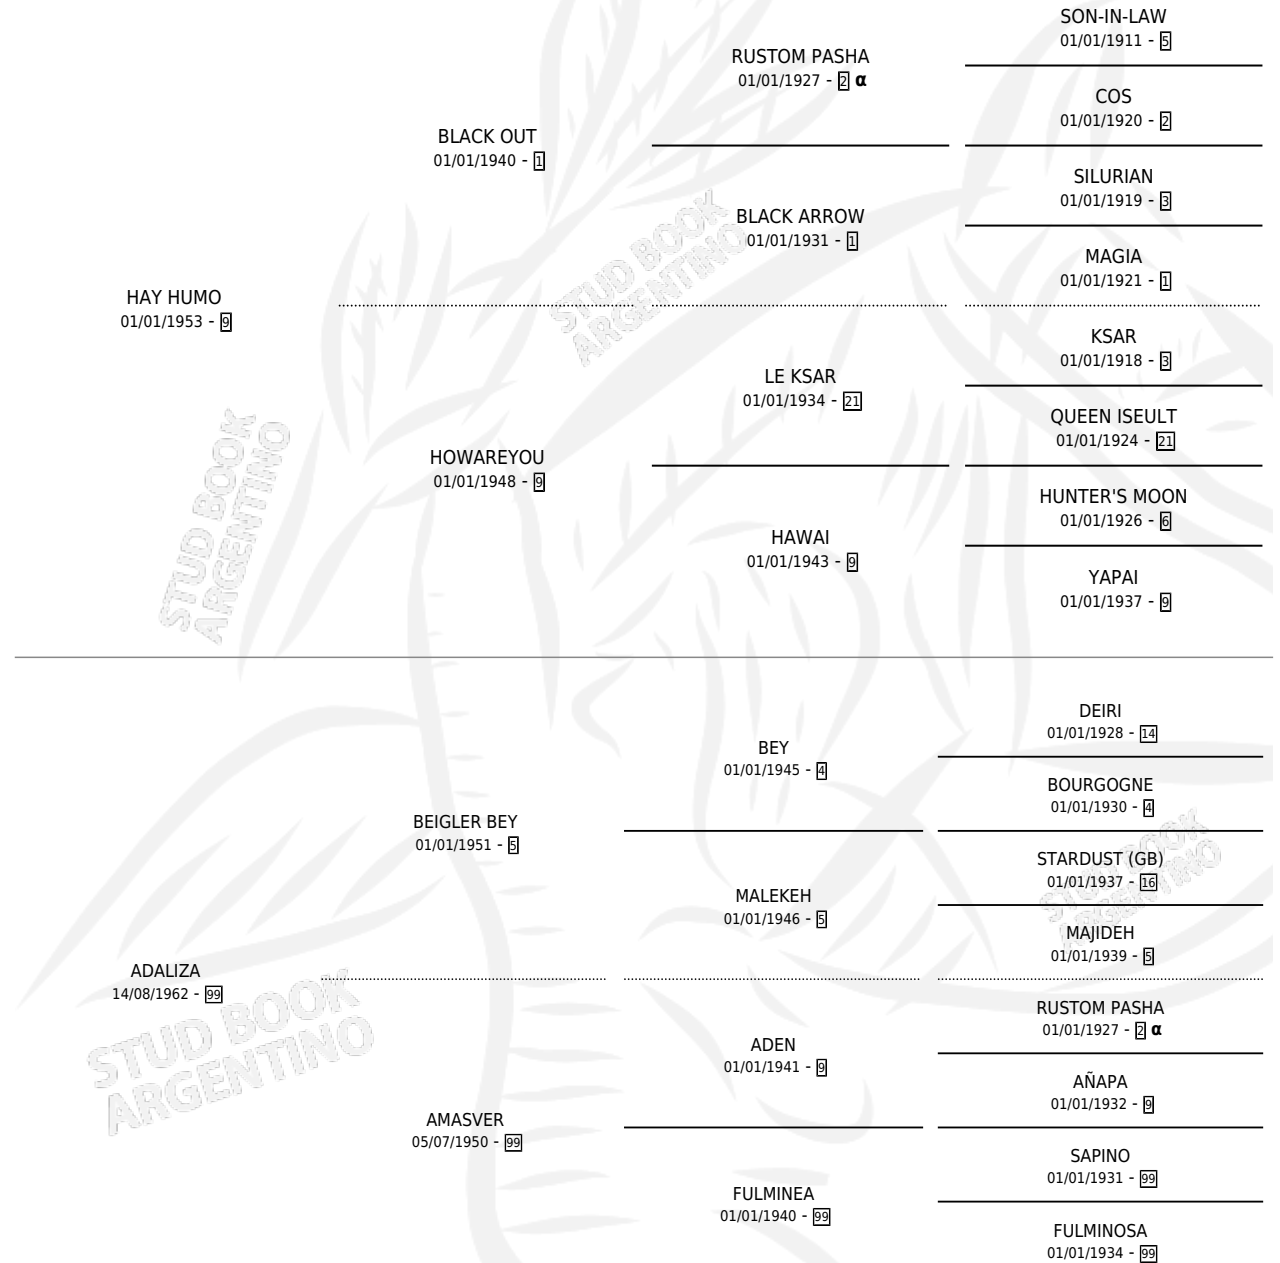

HAY PASTA

por HAY HUMO y ADALIZA por BEIGLER BEY

Argentina · Hembra · Tordillo · SP · 01/11/1969
Familia 99 · Volumen 27

ESTADO

TIPIFICACIÓN SANGUÍNEA	X
TIPIFICACIÓN POR ADN	X
PASAPORTE	X
IDENTIFICACIÓN POR MICROCHIP	X
REPRODUCTOR	X

Lugar de nacimiento: Campo particular

Criador: Sin dato

PEDIGREE

INBREEDING : α

HAY PASTA

Datos oficiales del Stud Book Argentino

Documento generado el 11/05/2026

studbook.org.ar