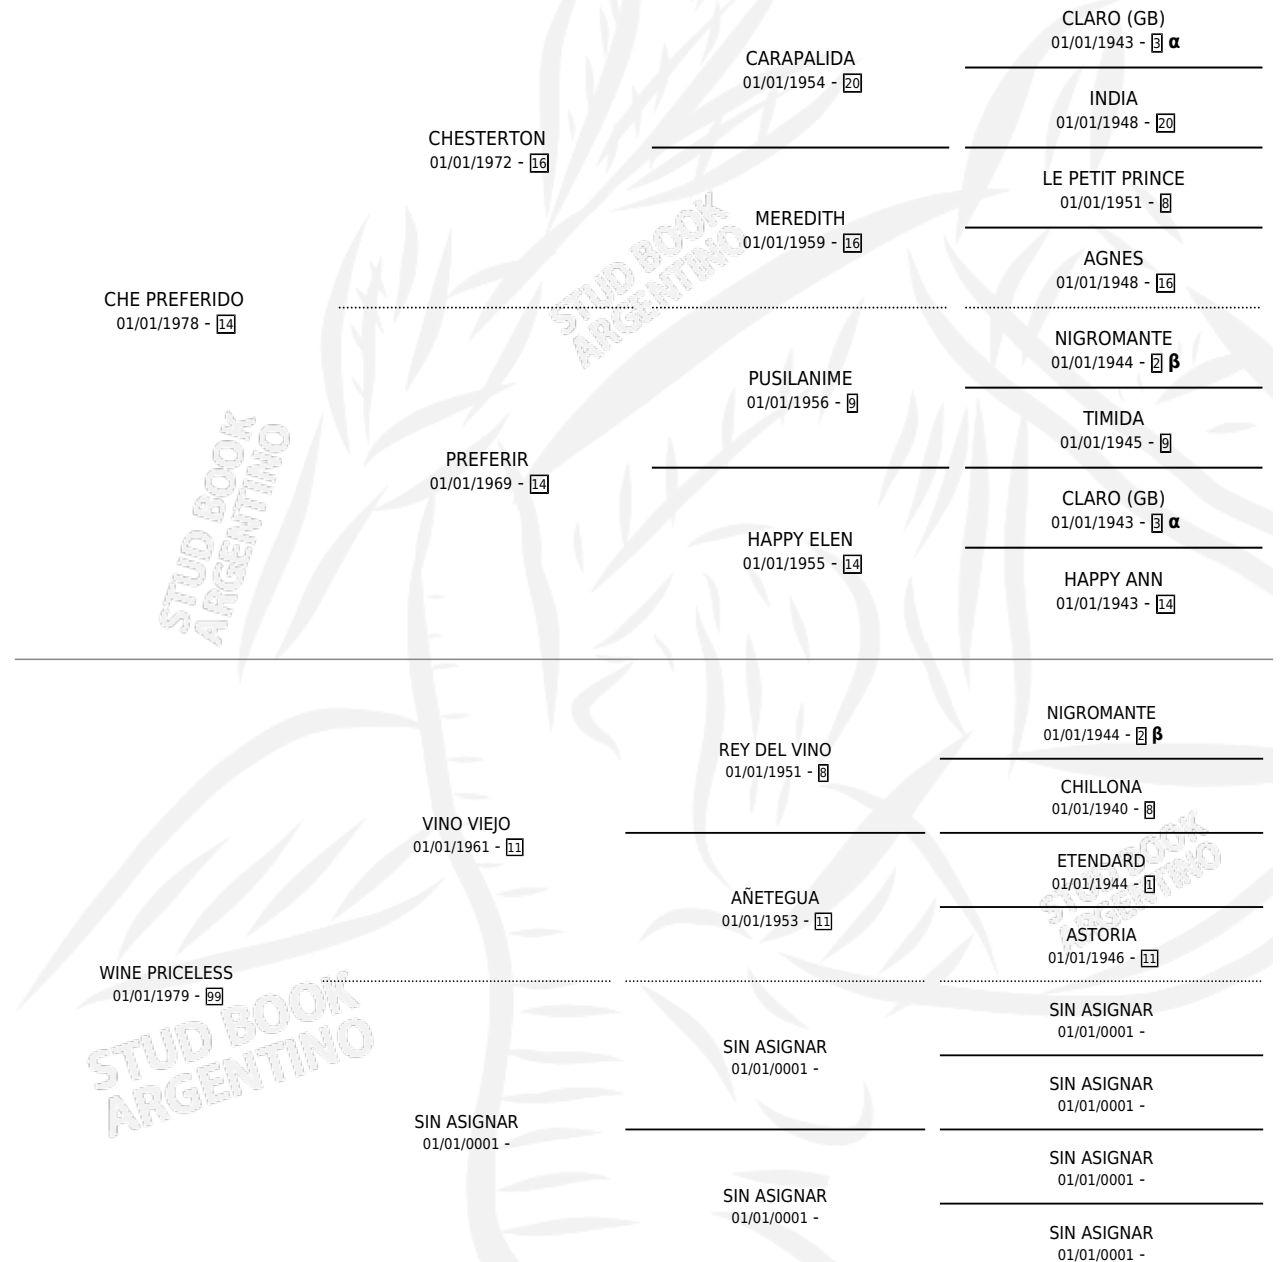

# CHE TAURINA

por CHE PREFERIDO y WINE PRICELESS por VINO VIEJO

Argentina · Hembra · Zaino Doradillo · SP · 22/09/1987  
Familia 99 · Volumen 33

## ESTADO

TIPIFICACIÓN SANGUÍNEA	X
TIPIFICACIÓN POR ADN	X
PASAPORTE	X
IDENTIFICACIÓN POR MICROCHIP	X
REPRODUCTOR	X

**Lugar de nacimiento:** Record (de Baja)

**Criador:** Sin dato

## PEDIGREE

INBREEDING :  $\alpha, \beta$