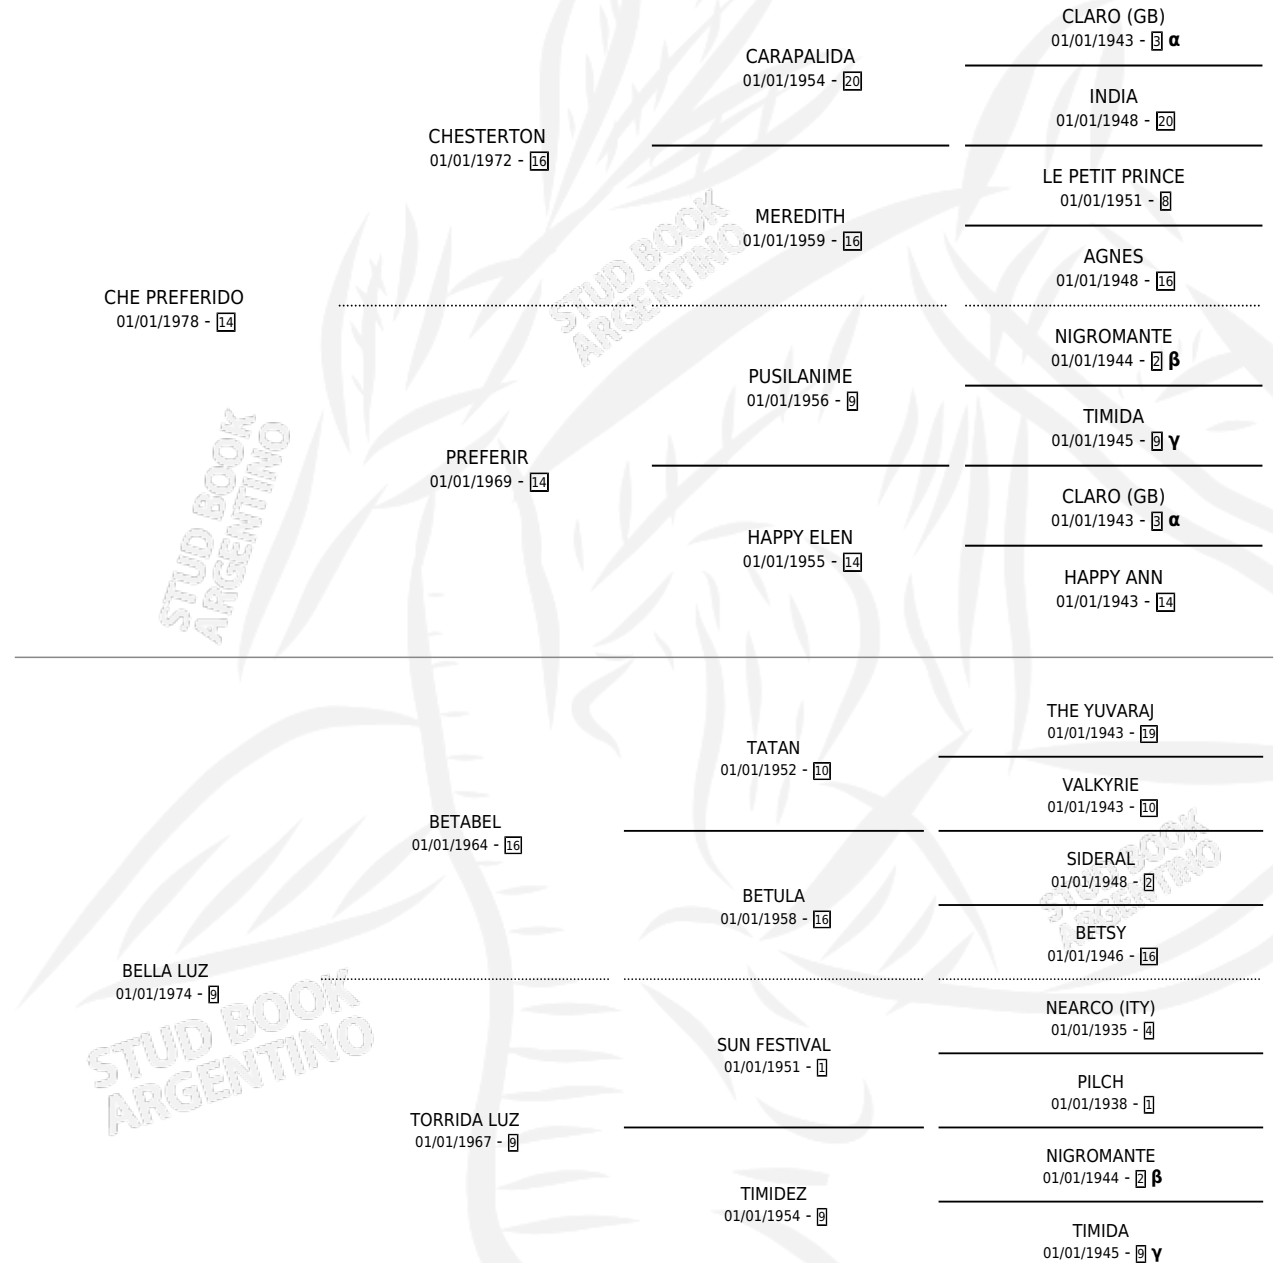

Lugar de nacimiento: Record (de Baja)

Criador: Sin dato

~

HIJOS

	MACHOS	HEMBRAS
4 NACIERON	3	1
2 CORRIERON	2	0

SIN ACTUACIONES

PEDIGREE

INBREEDING : α, β, γ

CAMPAÑA

Solo carreras oficiales de Argentina

POR EDAD

EDAD	CC	1°	2°	3°	4°	5°	NP	CLC	CLG	CLCG1	CLGG1	IMPORTE	GANANCIA / CC
2 AÑOS	4	1	0	1	0	0	2	0	0	0	0	\$0	\$0
3 AÑOS	8	1	2	0	1	0	4	1	0	0	0	\$4,888,000	\$611,000
TOTALES	12	2	2	1	1	0	6	1	0	0	0	\$4,888,000	\$407,333
%		16.7%	16.7%	8.3%	8.3%	0.0%	50.0%	8.3%	0.0%	0.0%	0.0%		