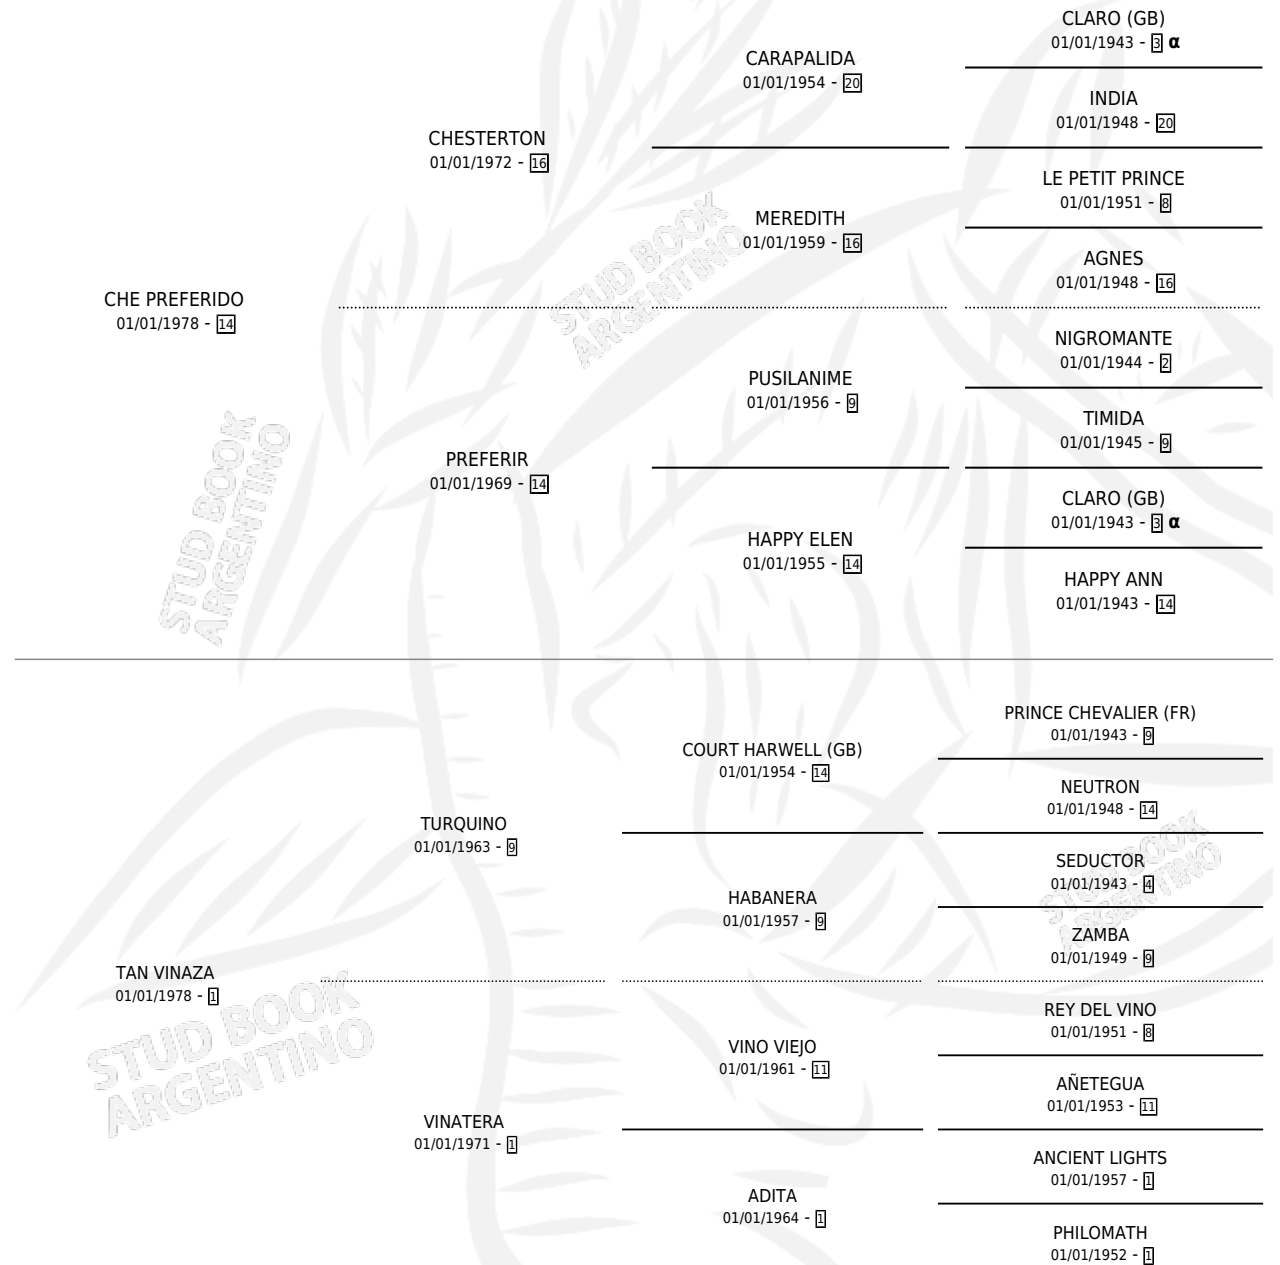

CHE TRAVESURA

por CHE PREFERIDO y TAN VINAZA por TURQUINO

Argentina · Hembra · Zaino Colorado · SP · 21/09/1987
Familia 1-o · Volumen 33

ESTADO

TIPIFICACIÓN SANGUÍNEA	X
TIPIFICACIÓN POR ADN	X
PASAPORTE	X
IDENTIFICACIÓN POR MICROCHIP	X
REPRODUCTOR	✓

Lugar de nacimiento: Record (de Baja)

Criador: Asociacion Cooperativa De Criadores De Caballos De Carrera

PEDIGREE

INBREEDING : α

CAMPAÑA

Solo carreras oficiales de Argentina

POR EDAD

EDAD	CC	1°	2°	3°	4°	5°	NP	CLC	CLG	CLCG1	CLGG1	IMPORTE	GANANCIA / CC
3 AÑOS	9	0	2	0	3	1	3	0	0	0	0	\$0	\$0
4 AÑOS	2	0	0	0	1	0	1	0	0	0	0	\$0	\$0
TOTALES	11	0	2	0	4	1	4	0	0	0	0	\$0	\$0
%		0.0%	18.2%	0.0%	36.4%	9.1%	36.4%	0.0%	0.0%	0.0%	0.0%		

Placés en La Plata en 11 carreras disputadas.

POR DISTANCIA

HIPODROMO	CC	1°	2°	3°	4°	5°	NP	CLC	CLG	CLCG1	CLGG1	IMPORTE
LA PLATA	11	0	2	0	4	1	4	0	0	0	0	\$0
1200 MTS	4	0	1	0	0	1	2	0	0	0	0	\$0
1300 MTS	2	0	0	0	1	0	1	0	0	0	0	\$0
1400 MTS	3	0	0	0	2	0	1	0	0	0	0	\$0
1100 MTS	2	0	1	0	1	0	0	0	0	0	0	\$0

SERVICIOS

Servicios **1** / Nacimientos **0** / Efectividad **0.00%**

PADRILLO	PRODUCTO	CRIADOR	1ER SERVICIO	ÚLTIMO SERVICIO
SABAS	∅		25/11/1991	29/11/1991

CHE TRAVESURA

Datos oficiales del Stud Book Argentino