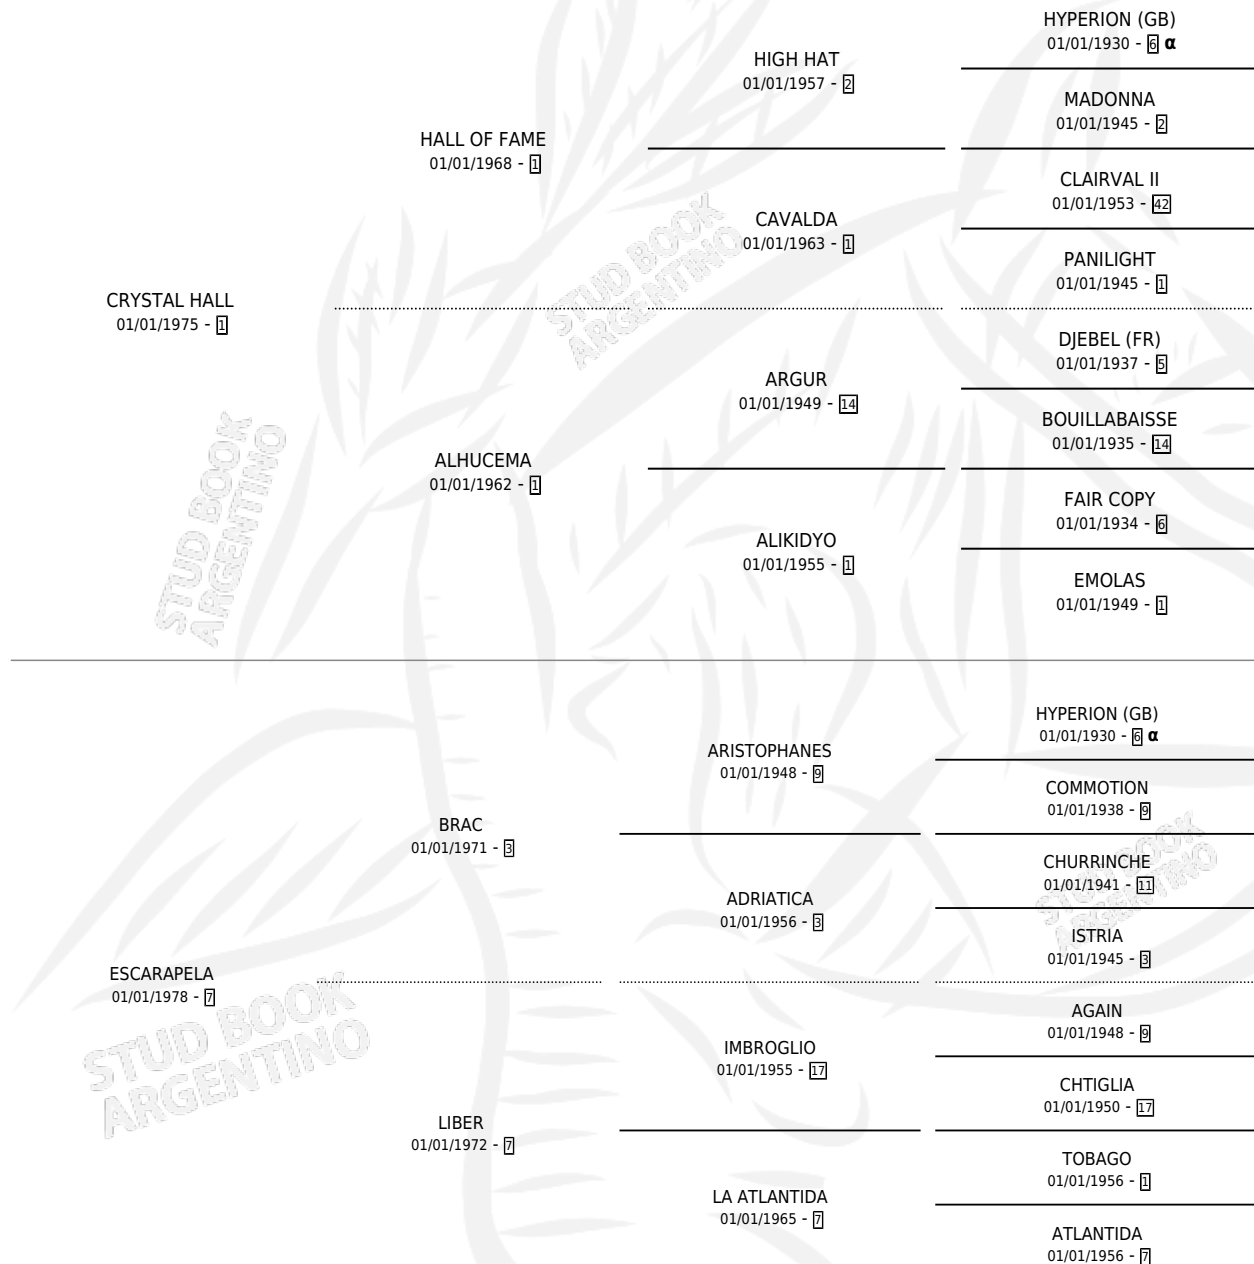

DOCTOR ALBERTO

por CRYSTAL HALL y ESCARAPELA por BRAC

Argentina · Macho · Alazan Tostado · SP · 23/09/1987
Familia 7 · Volumen 33

ESTADO

TIPIFICACIÓN SANGUÍNEA	X
TIPIFICACIÓN POR ADN	X
PASAPORTE	X
IDENTIFICACIÓN POR MICROCHIP	X
REPRODUCTOR	X

Lugar de nacimiento: Campo particular

Criador: Sin dato

PEDIGREE

INBREEDING : α

CAMPAÑA

Solo carreras oficiales de Argentina

POR EDAD

EDAD	CC	1°	2°	3°	4°	5°	NP	CLC	CLG	CLCG1	CLGG1	IMPORTE	GANANCIA / CC
4 AÑOS	3	0	0	0	0	0	3	0	0	0	0	\$0	\$0
TOTALES	3	0	0	0	0	0	3	0	0	0	0	\$0	\$0
%		0.0%	0.0%	0.0%	0.0%	0.0%	100%	0.0%	0.0%	0.0%	0.0%		

No placés en Palermo y La Plata en 3 carreras disputadas.

POR DISTANCIA

HIPODROMO	CC	1°	2°	3°	4°	5°	NP	CLC	CLG	CLCG1	CLGG1	IMPORTE
LA PLATA	1	0	0	0	0	0	1	0	0	0	0	\$0
1100 MTS	1	0	0	0	0	0	1	0	0	0	0	\$0
PALERMO	2	0	0	0	0	0	2	0	0	0	0	\$0
1100 MTS	1	0	0	0	0	0	1	0	0	0	0	\$0
1000 MTS	1	0	0	0	0	0	1	0	0	0	0	\$0