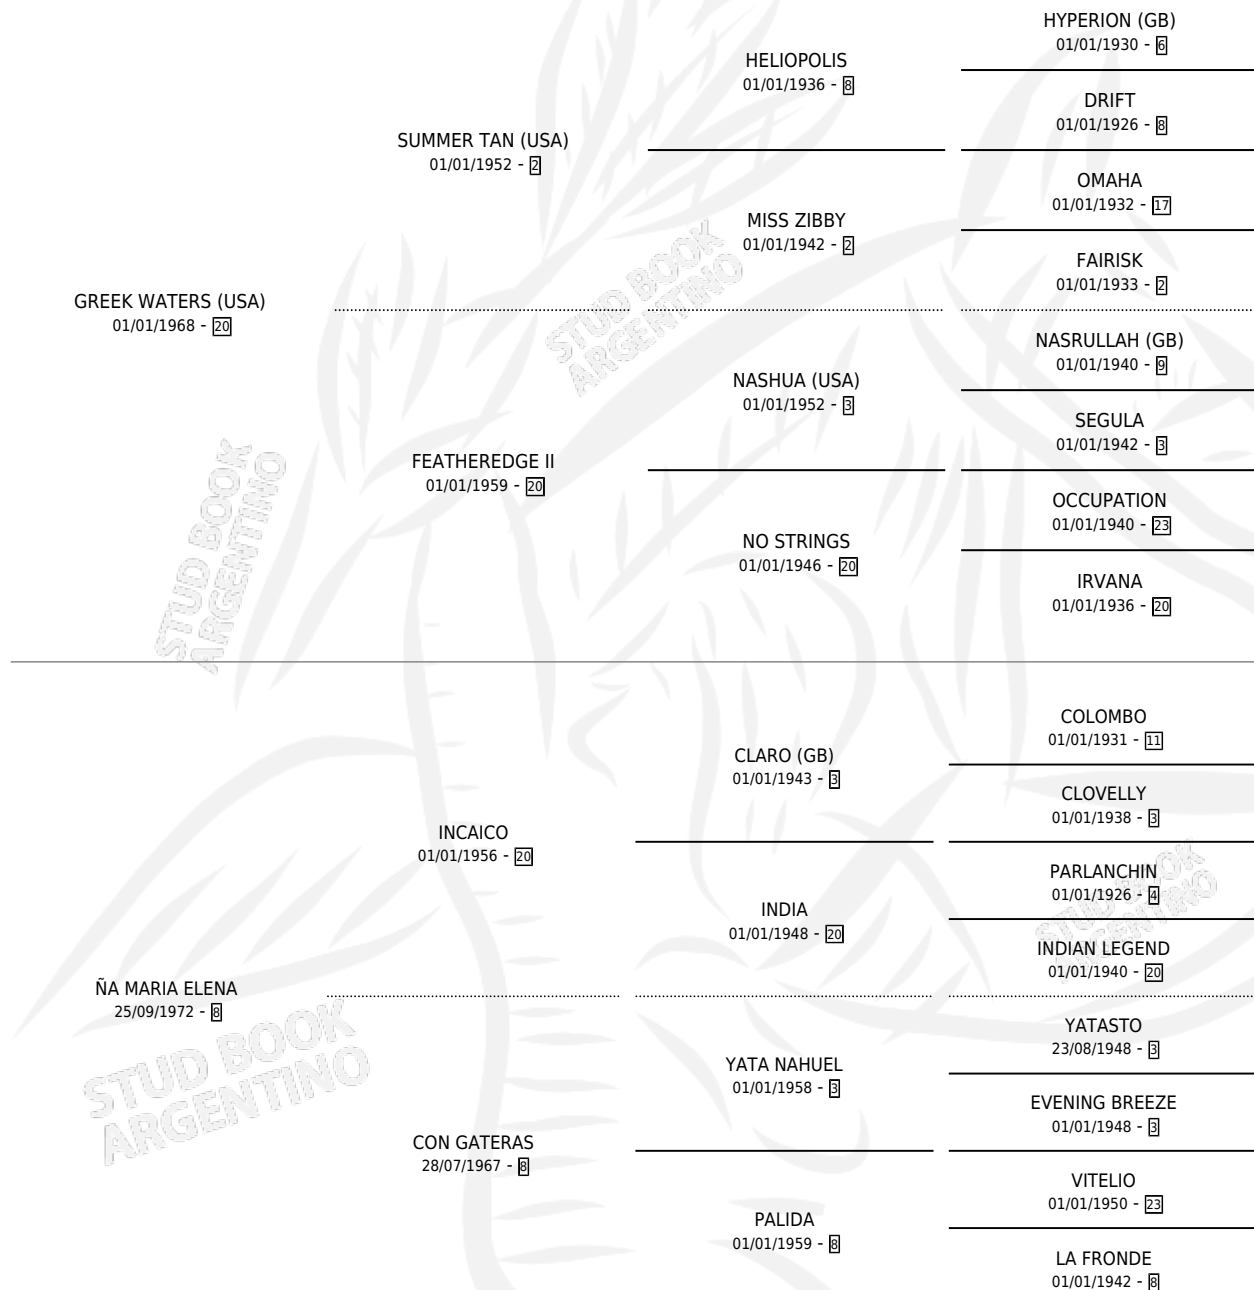

INDIAN WATER

por **GREEK WATERS (USA)** y **ÑA MARIA ELENA** por **INCAICO**

Argentina · Hembra · Alazan · SP · 03/10/1987
Familia 8-a · Volumen 33

ESTADO

TIPIFICACIÓN SANGUÍNEA	✓
TIPIFICACIÓN POR ADN	X
PASAPORTE	X
IDENTIFICACIÓN POR MICROCHIP	X
REPRODUCTOR	✓

Lugar de nacimiento: Don Teo
Criador: Don Teo

~

HIJOS

	MACHOS	HEMBRAS
4 NACIERON	2	2
3 CORRIERON	1	2
2 GANARON	1	1

0	0	0
GANADORES CL	GANADORES GR	GANADORES G1

PEDIGREE

CAMPAÑA

Solo carreras oficiales de Argentina