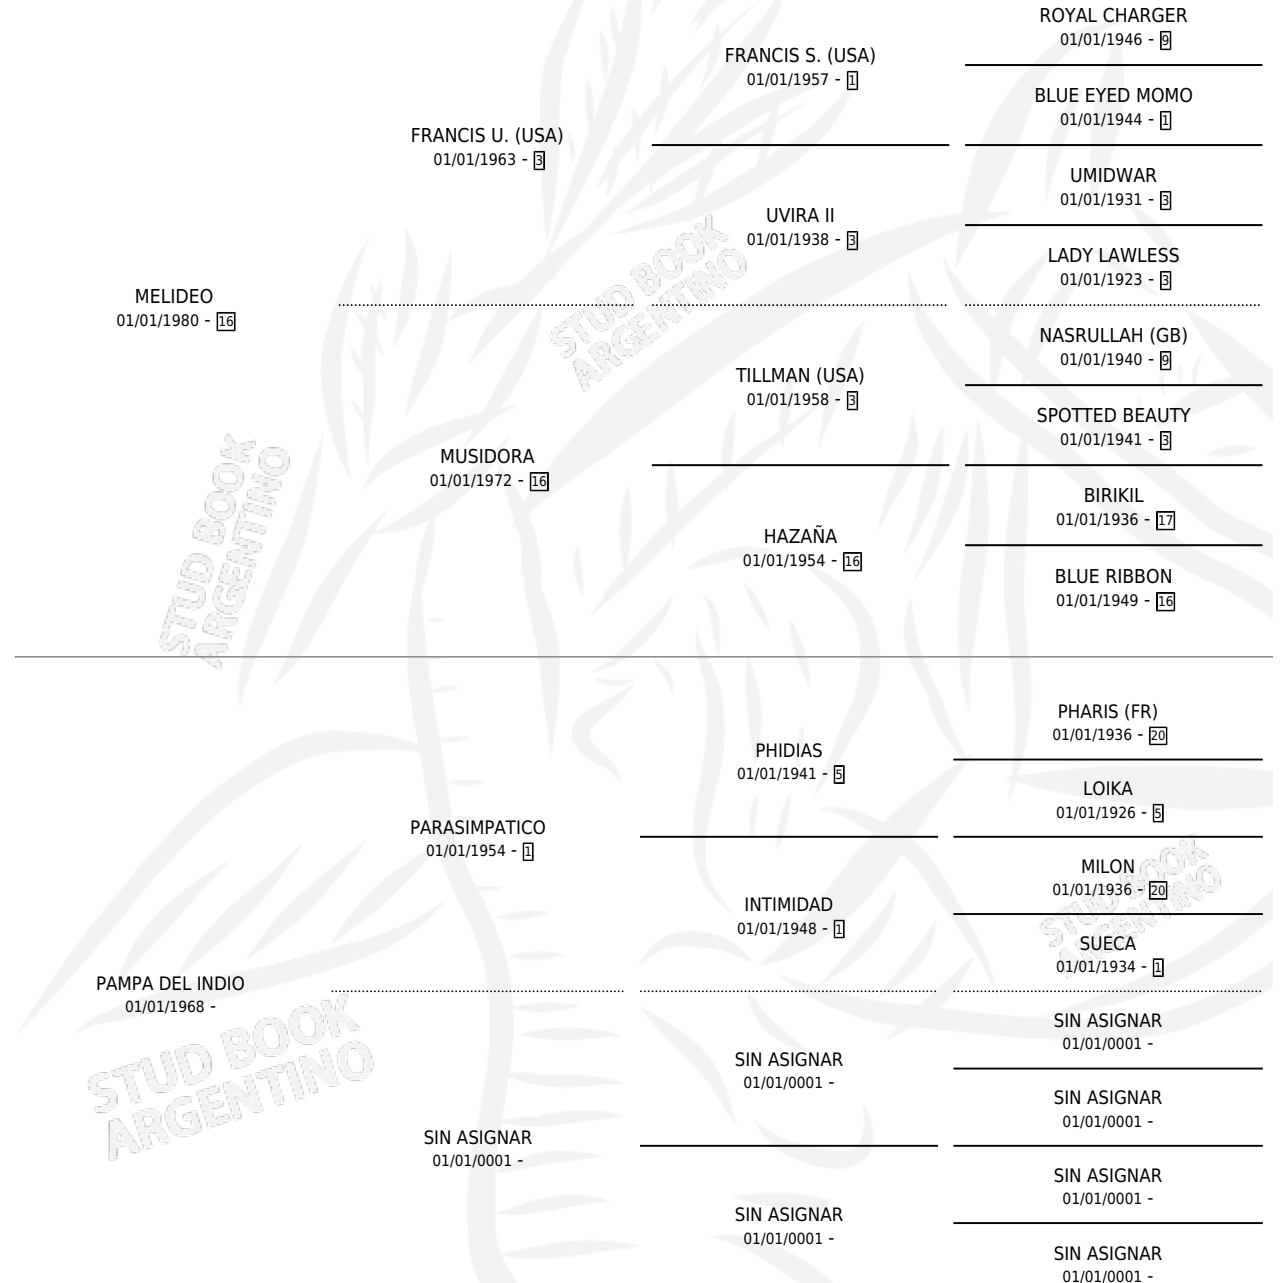

INDIA MEL

por MELIDEO y PAMPA DEL INDIO por PARASIMPATICO

Argentina · Hembra · Tordillo · SP · 24/09/1987
Familia · Volumen 33

ESTADO

TIPIFICACIÓN SANGUÍNEA	✓
TIPIFICACIÓN POR ADN	X
PASAPORTE	X
IDENTIFICACIÓN POR MICROCHIP	X
REPRODUCTOR	✓

Lugar de nacimiento: La Tregua
Criador: Sin dato

~

HIJOS

	MACHOS	HEMBRAS
5 NACIERON	1	4
SIN ACTUACIONES		

PEDIGREE