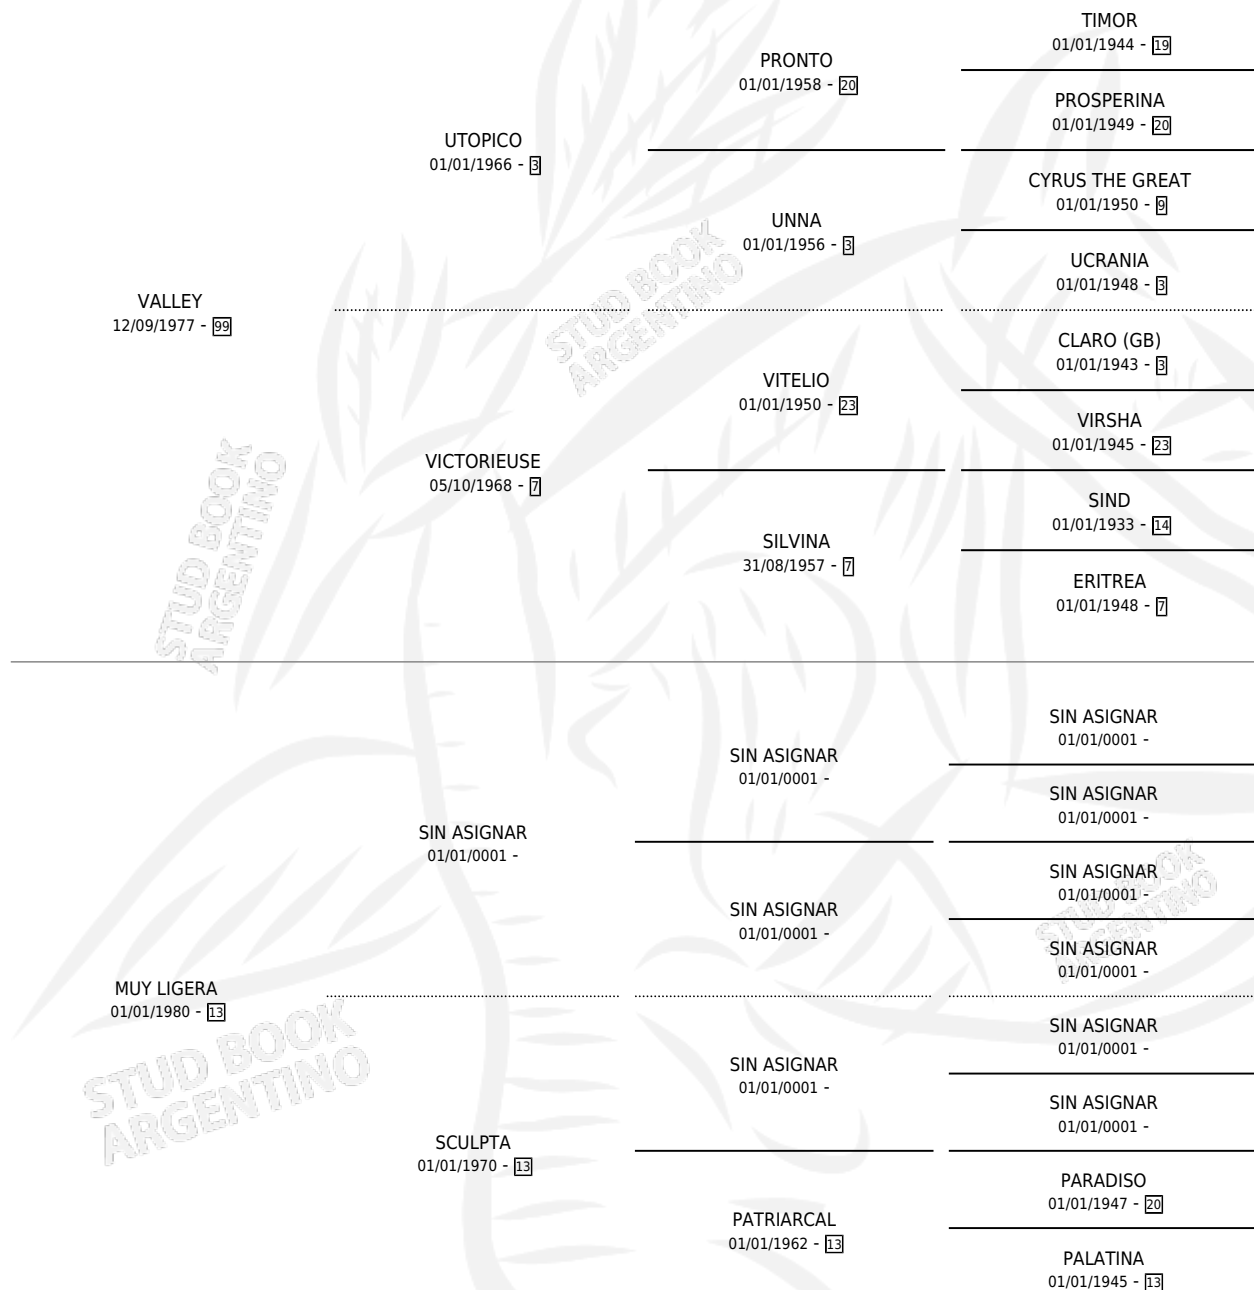

DEL LIGERO

por VALLEY y MUY LIGERA por SIN ASIGNAR

Argentina · Macho · Zaino · SP · 23/09/1987
Familia 13-c · Volumen 33

ESTADO

TIPIFICACIÓN SANGUÍNEA	X
TIPIFICACIÓN POR ADN	X
PASAPORTE	X
IDENTIFICACIÓN POR MICROCHIP	X
REPRODUCTOR	X

Lugar de nacimiento: El Nacho

Criador: Sin dato

PEDIGREE

DEL LIGERO

Datos oficiales del Stud Book Argentino

Documento generado el 11/05/2026

studbook.org.ar