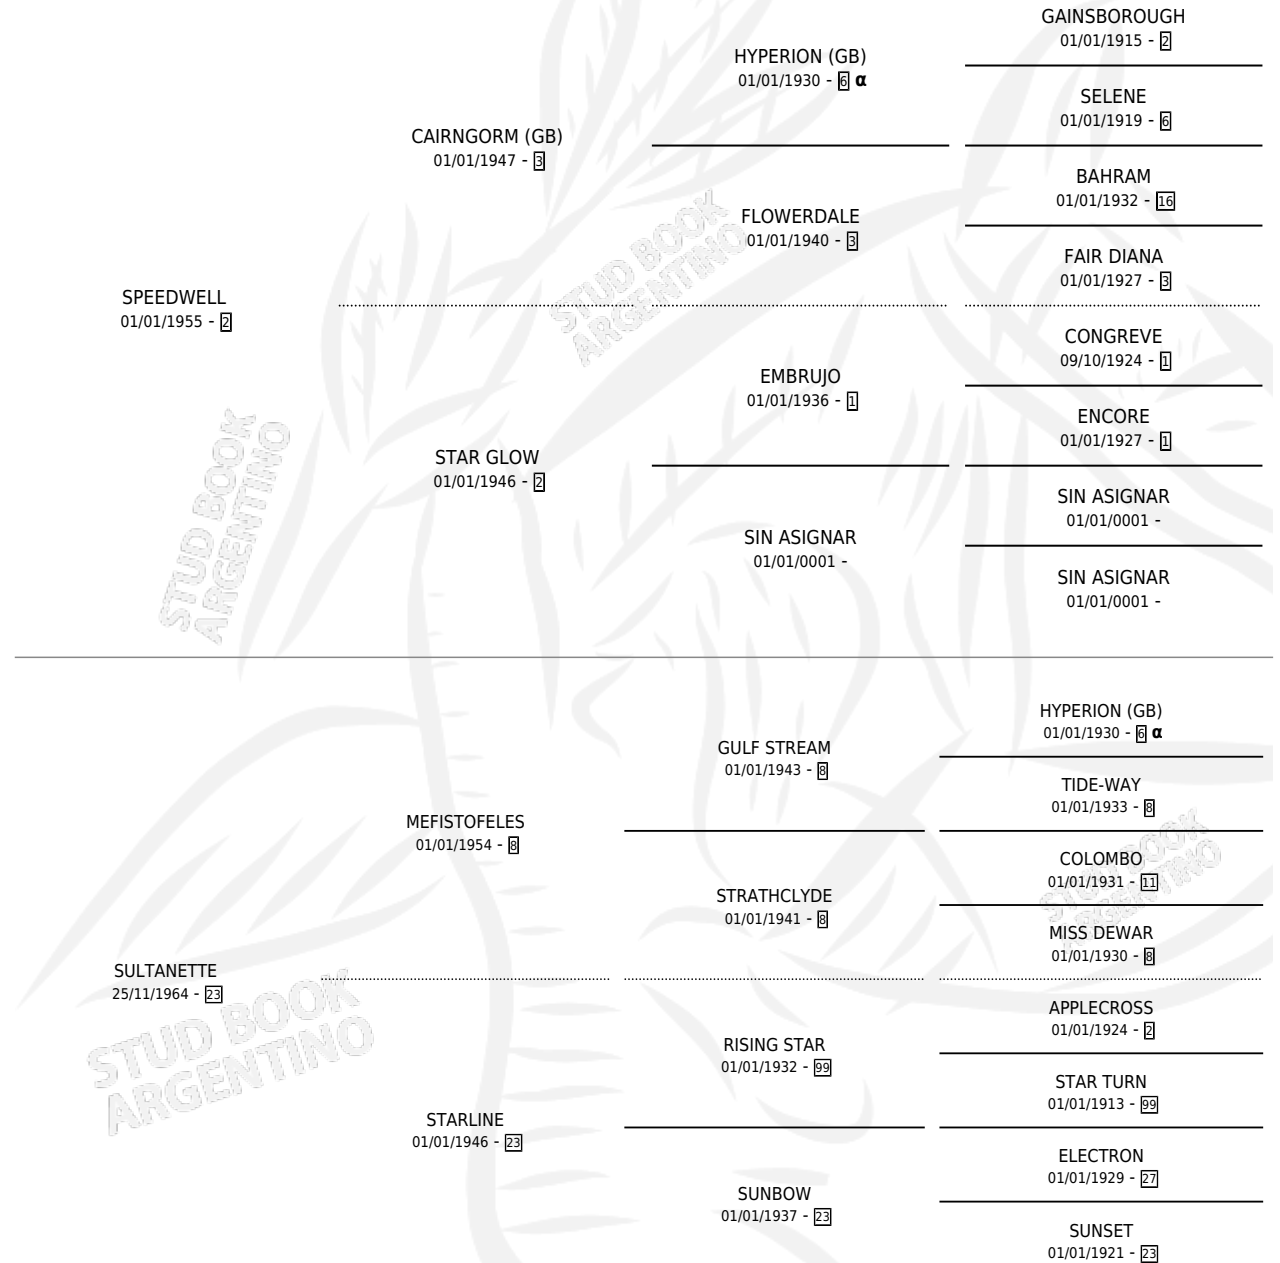

# SALUZZO

por SPEEDWELL y SULTANETTE por MEFISTOFELES

Argentina · Macho · Zaino · SP · 24/10/1969  
Familia 23-a · Volumen 27

## ESTADO

TIPIFICACIÓN SANGUÍNEA	X
TIPIFICACIÓN POR ADN	X
PASAPORTE	X
IDENTIFICACIÓN POR MICROCHIP	X
REPRODUCTOR	X

**Lugar de nacimiento:** Campo particular

**Criador:** Sin dato

## PEDIGREE

INBREEDING : α