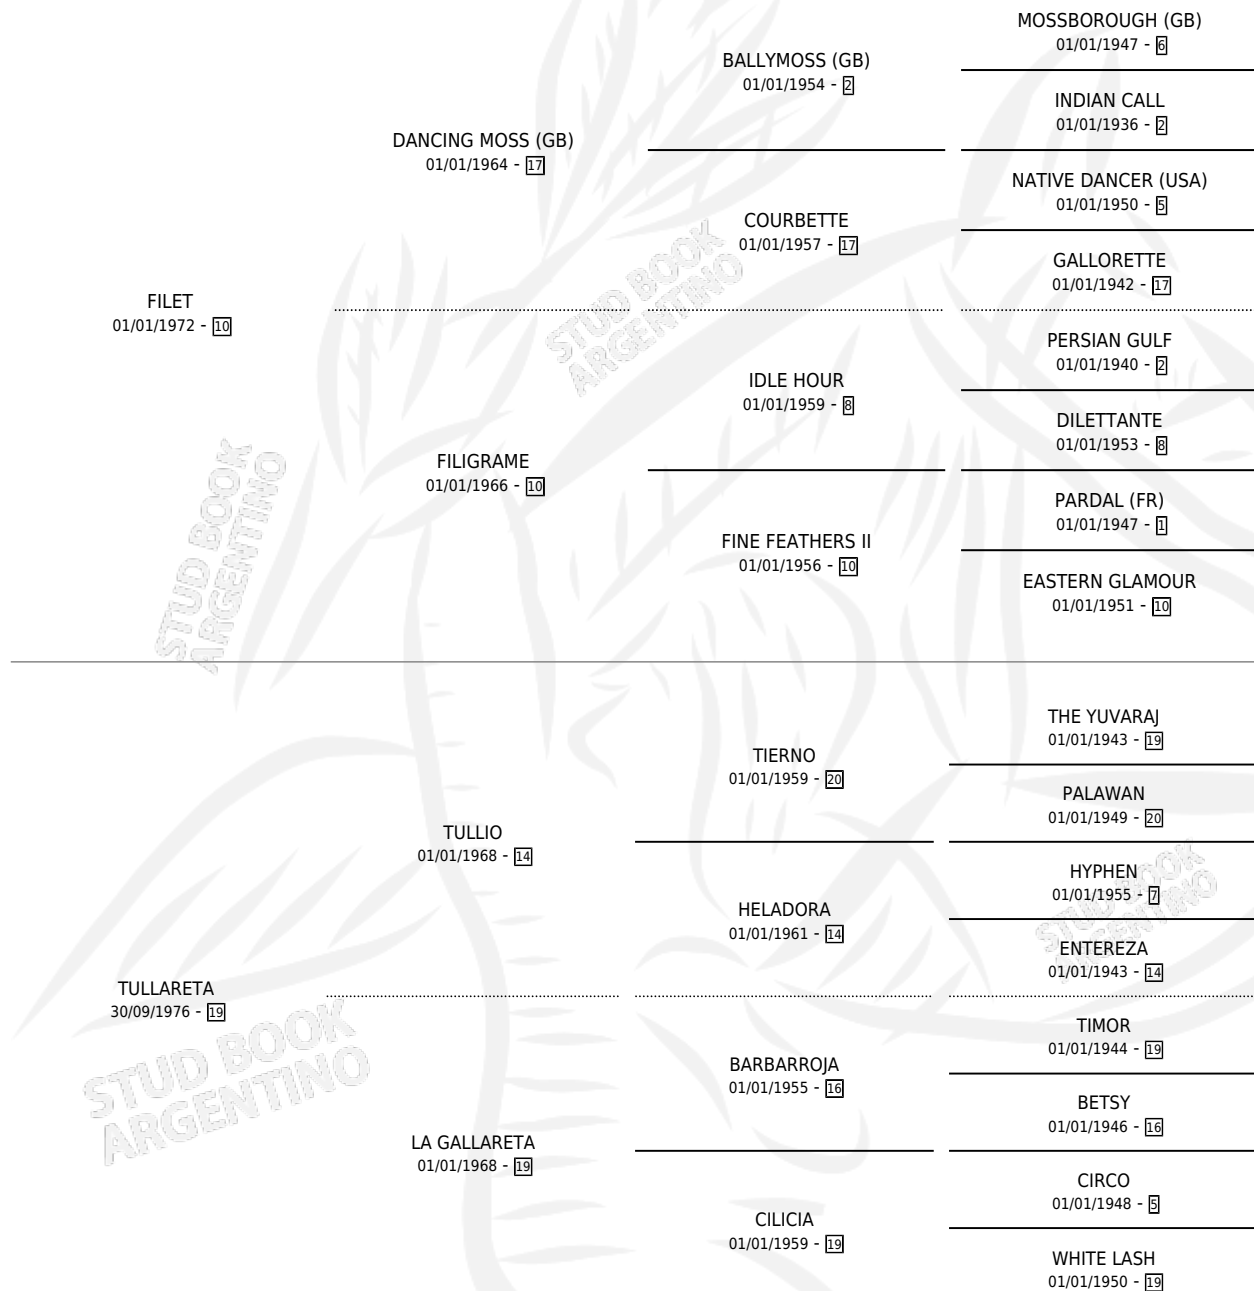

HUEMUL FIL

por FILET y TULLARETA por TULLIO

Argentina · Macho · Alazan · SP · 20/10/1987
Familia 19-b · Volumen 33

ESTADO

TIPIFICACIÓN SANGUÍNEA	X
TIPIFICACIÓN POR ADN	X
PASAPORTE	X
IDENTIFICACIÓN POR MICROCHIP	X
REPRODUCTOR	X

Lugar de nacimiento: La Dominga

Criador: Sin dato

PEDIGREE

HUEMUL FIL

Datos oficiales del Stud Book Argentino

Documento generado el 14/05/2026

studbook.org.ar