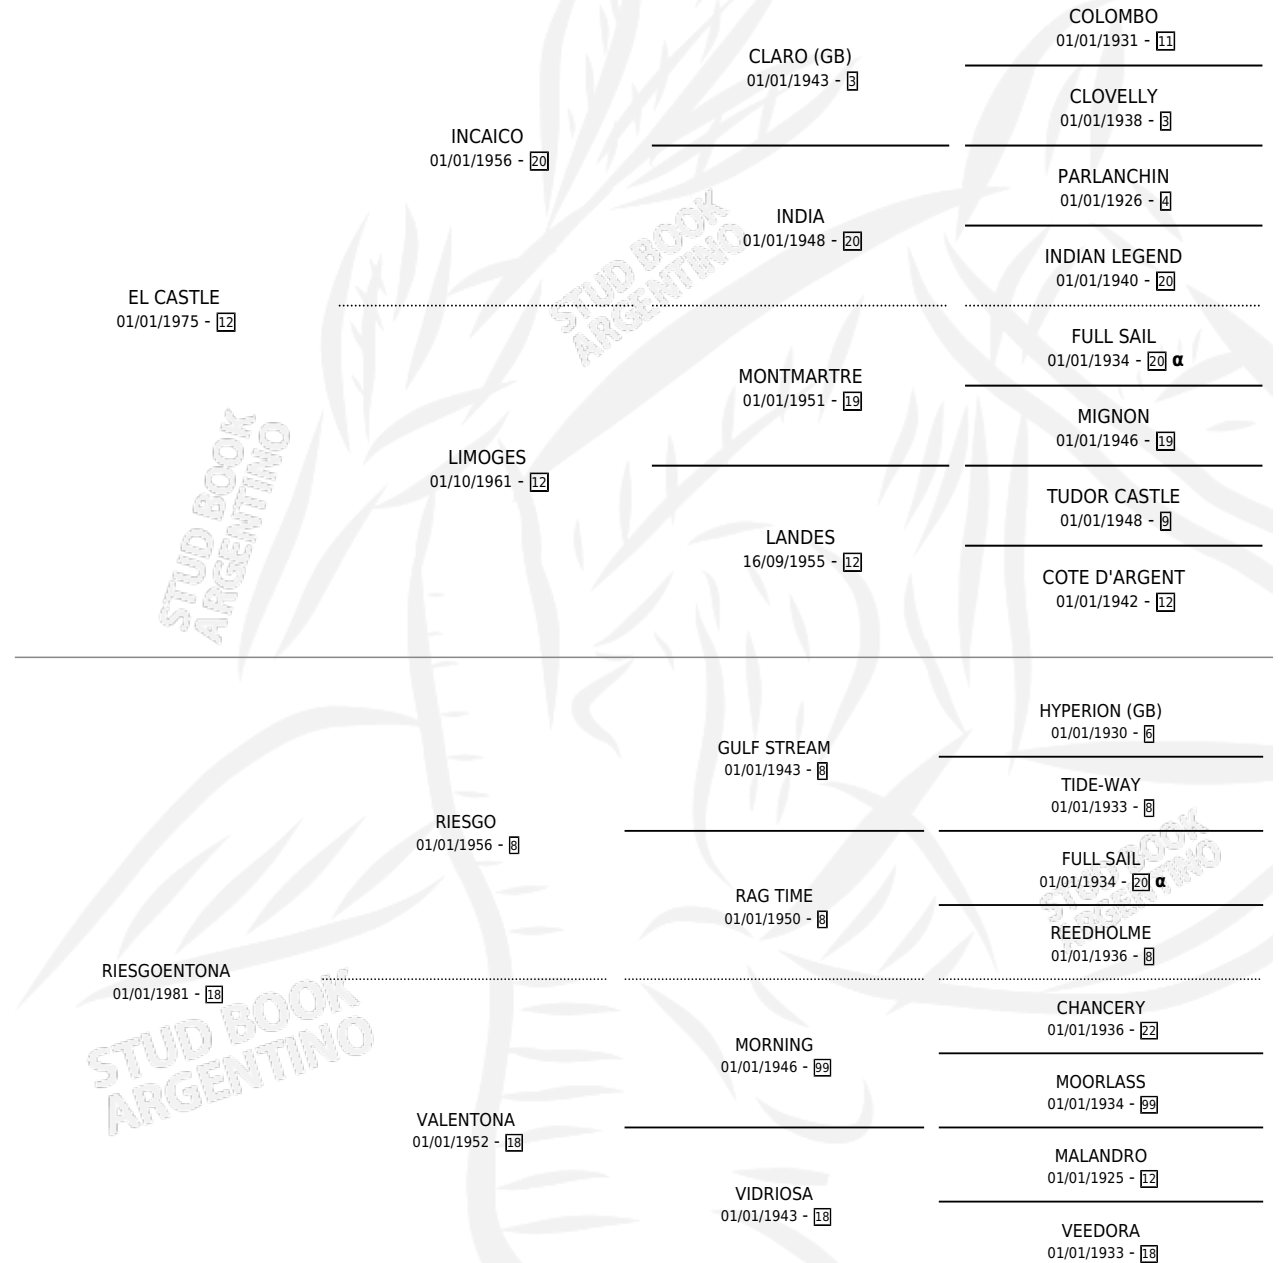

# KASTONA

por EL CASTLE y RIESGOENTONA por RIESGO

Argentina · Hembra · Zaino Colorado · SP · 25/09/1987  
Familia 18-a · Volumen 33

## ESTADO

TIPIFICACIÓN SANGUÍNEA	X
TIPIFICACIÓN POR ADN	X
PASAPORTE	X
IDENTIFICACIÓN POR MICROCHIP	X
REPRODUCTOR	X

**Lugar de nacimiento:** Don Ismael

**Criador:** Sin dato

## PEDIGREE

INBREEDING :  $\alpha$