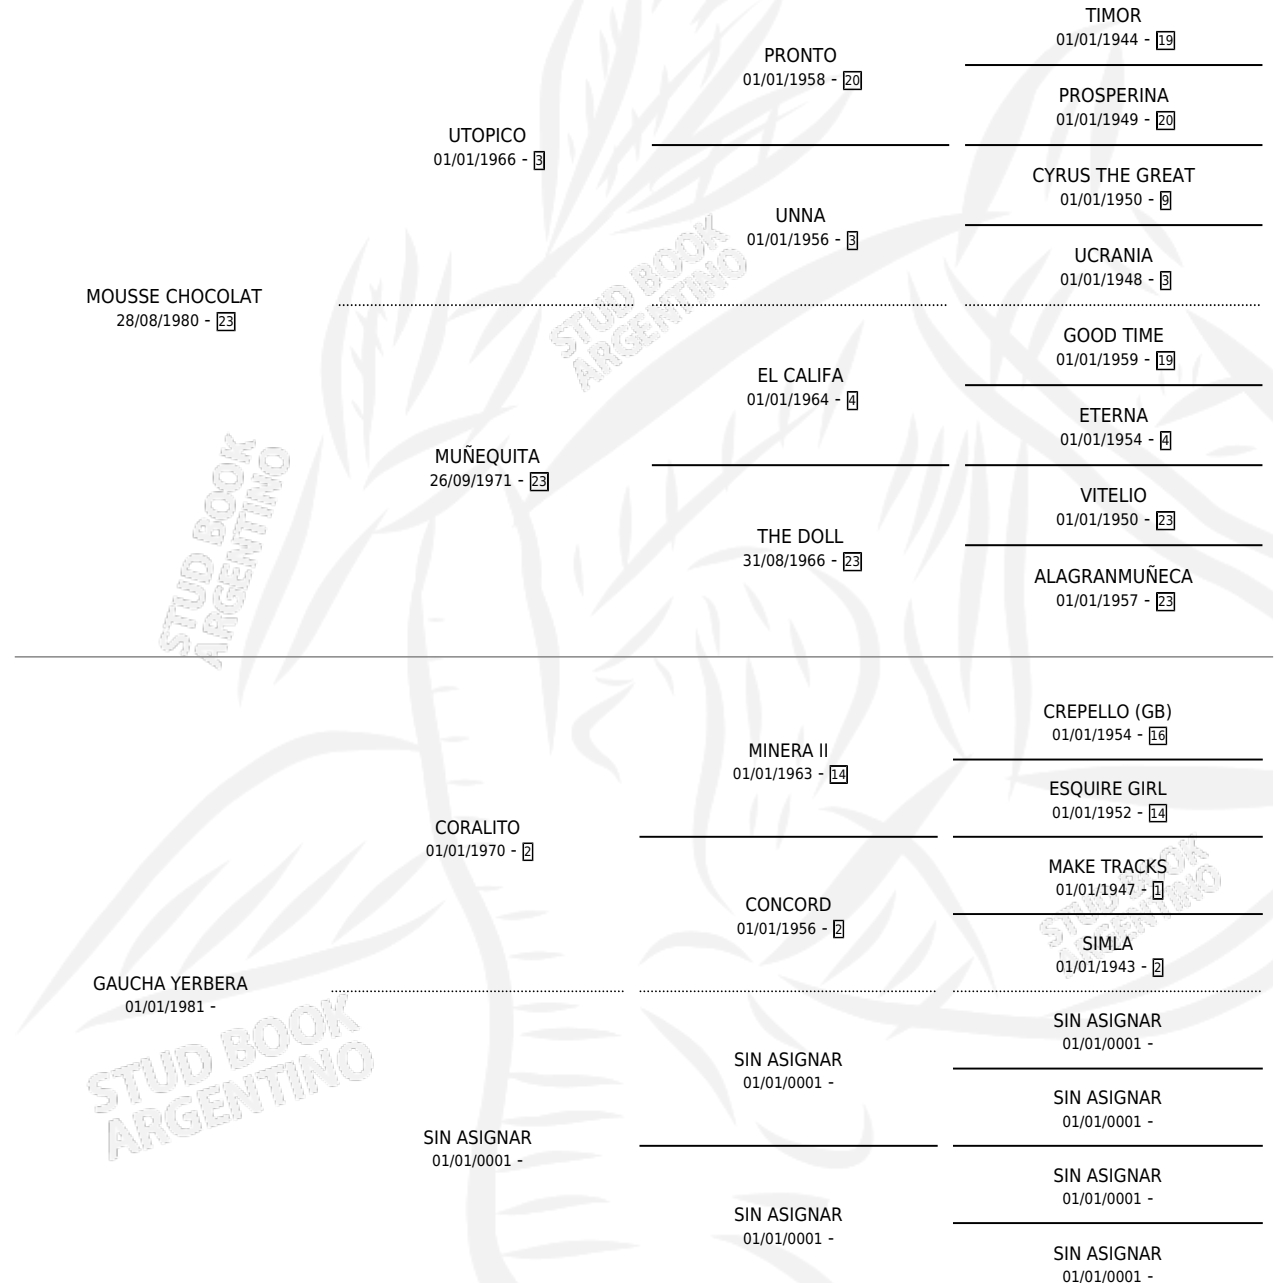

GAUCHO MOUSSE

por MOUSSE CHOCOLAT y GAUCHA YERBERA por CORALITO

Argentina · Macho · Zaino · SP · 18/09/1987
Familia · Volumen 33

ESTADO

TIPIFICACIÓN SANGUÍNEA	X
TIPIFICACIÓN POR ADN	X
PASAPORTE	X
IDENTIFICACIÓN POR MICROCHIP	X
REPRODUCTOR	✓

Lugar de nacimiento: El Macoco
Criador: Sin dato

PEDIGREE

~

CAMPAÑA

Solo carreras oficiales de Argentina

POR EDAD

EDAD	CC	1°	2°	3°	4°	5°	NP	CLC	CLG	CLCG1	CLGG1	IMPORTE	GANANCIA / CC
2 AÑOS	3	1	2	0	0	0	0	1	0	0	0	\$1,350,000	\$450,000
3 AÑOS	6	2	0	1	0	1	2	2	1	0	0	\$1,500,000	\$250,000
4 AÑOS	6	2	1	0	1	0	2	3	1	0	0	\$21,750,000	\$3,625,000
6 AÑOS	1	0	0	0	0	0	1	0	0	0	0	\$0	\$0
7 AÑOS	1	0	0	0	0	0	1	0	0	0	0	\$0	\$0
TOTALES	17	5	3	1	1	1	6	6	2	0	0	\$24,600,000	\$1,447,059
%		29.4%	17.6%	5.9%	5.9%	5.9%	35.3%	35.3%	33.3%	0.0%	0.0%		