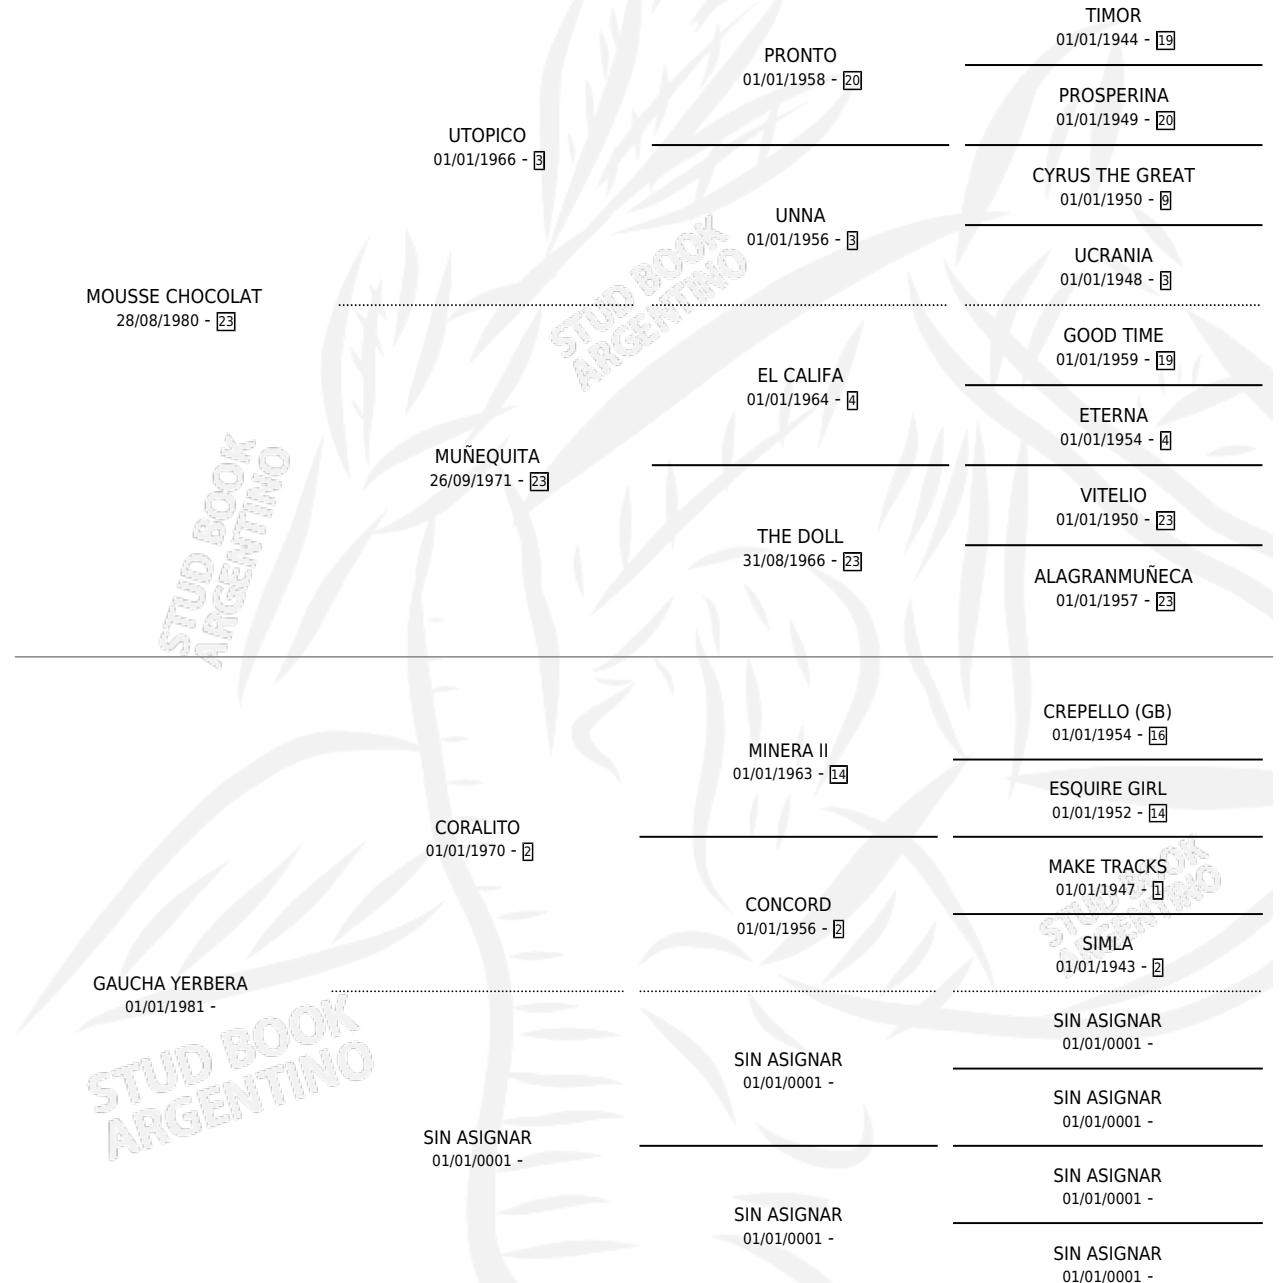

GAUCHO MOUSSE

por MOUSSE CHOCOLAT y GAUCHA YERBERA por CORALITO

Argentina · Macho · Zaino · SP · 18/09/1987
Familia · Volumen 33

ESTADO

TIPIFICACIÓN SANGUÍNEA	X
TIPIFICACIÓN POR ADN	X
PASAPORTE	X
IDENTIFICACIÓN POR MICROCHIP	X
REPRODUCTOR	✓

Lugar de nacimiento: El Macoco

Criador: Sin dato

PEDIGREE

~

CAMPAÑA

Solo carreras oficiales de Argentina

POR EDAD

EDAD	CC	1°	2°	3°	4°	5°	NP	CLC	CLG	CLCG1	CLGG1	IMPORTE	GANANCIA / CC
2 AÑOS	3	1	2	0	0	0	0	1	0	0	0	\$1,350,000	\$450,000
3 AÑOS	6	2	0	1	0	1	2	2	1	0	0	\$1,500,000	\$250,000
4 AÑOS	6	2	1	0	1	0	2	3	1	0	0	\$21,750,000	\$3,625,000
6 AÑOS	1	0	0	0	0	0	1	0	0	0	0	\$0	\$0
7 AÑOS	1	0	0	0	0	0	1	0	0	0	0	\$0	\$0
TOTALES	17	5	3	1	1	1	6	6	2	0	0	\$24,600,000	\$1,447,059
%		29.4%	17.6%	5.9%	5.9%	5.9%	35.3%	35.3%	33.3%	0.0%	0.0%		