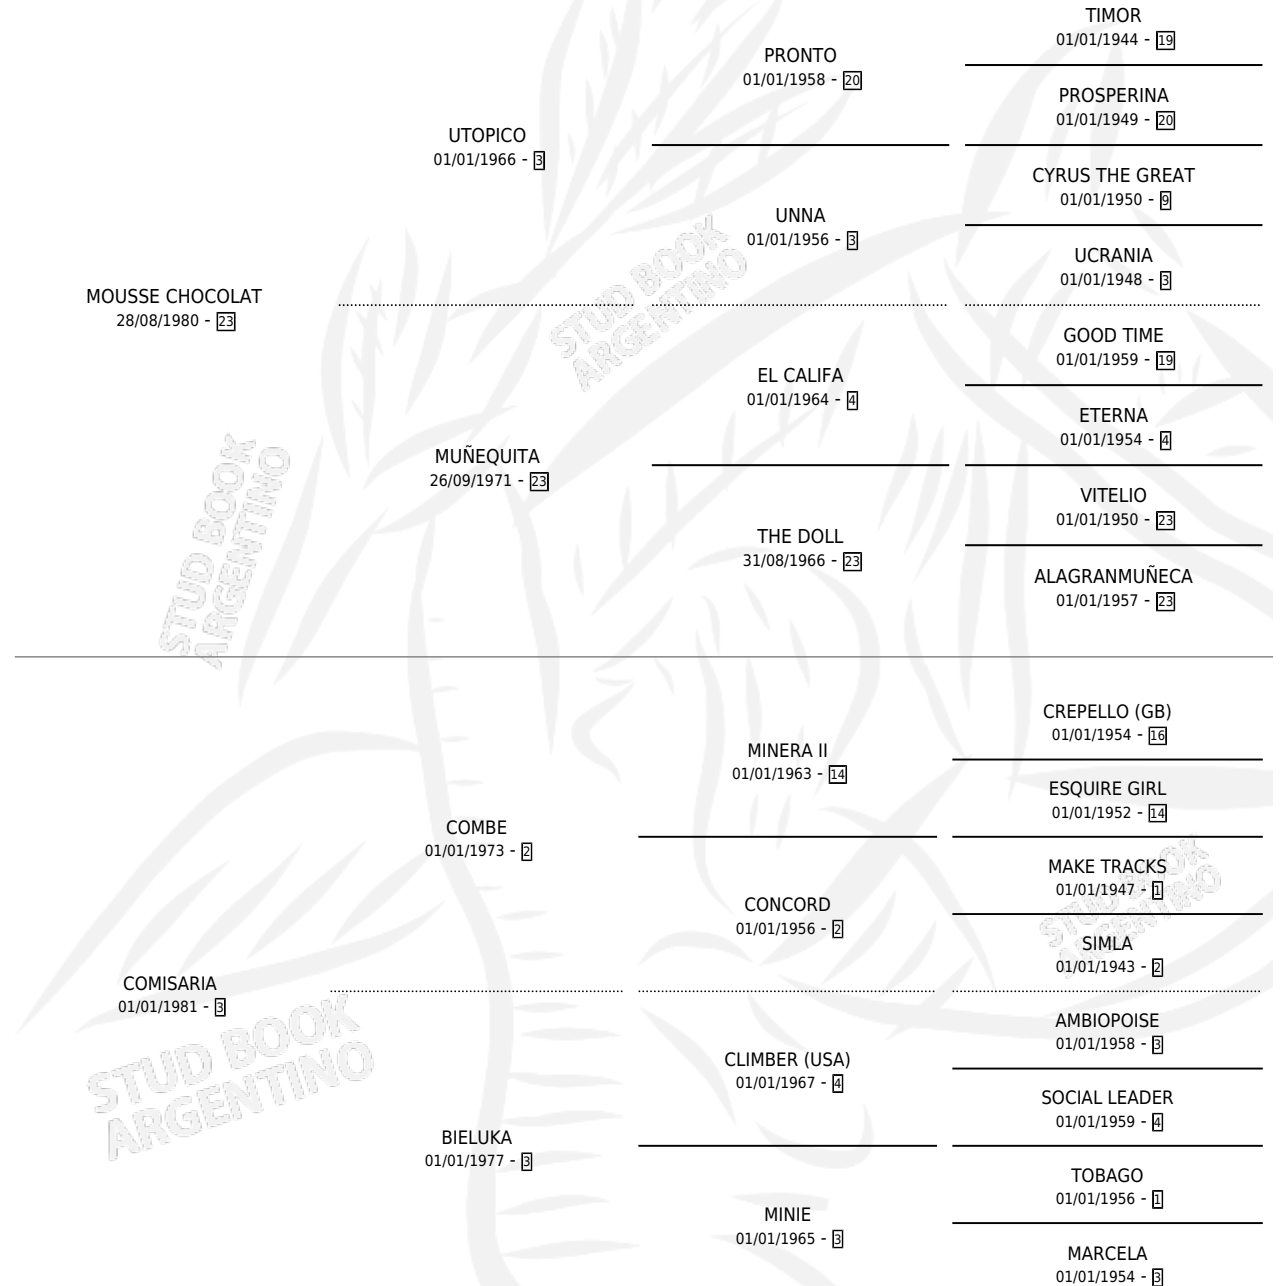

CANELA MOUSSE

por MOUSSE CHOCOLAT y COMISARIA por COMBE

Argentina · Hembra · Zaino · SP · 10/10/1987
Familia 3 · Volumen 33

ESTADO

TIPIFICACIÓN SANGUÍNEA	✓
TIPIFICACIÓN POR ADN	X
PASAPORTE	X
IDENTIFICACIÓN POR MICROCHIP	X
REPRODUCTOR	✓

Lugar de nacimiento: El Macoco

Criador: Sin dato

~

HIJOS

	MACHOS	HEMBRAS
2 NACIERON	0	2
1 CORRIERON	0	1

SIN ACTUACIONES

PEDIGREE

S

mientos 2 / Efectividad 50.00%

PADRILLO	PRODUCTO	CRIADOR	1ER SERVICIO	ÚLTIMO SERVICIO
SERENE NOIR	LA NOIR (H Z, 04/08/1995)	SIN DATO	18/08/1994	21/08/1994
SERENE NOIR	CAN NOIR (H ZD, 02/08/1993)	SIN DATO	11/08/1992	21/08/1992
SERENE NOIR	Ø		26/08/1991	30/08/1991
SERENE NOIR	Ø		09/08/1990	04/09/1990