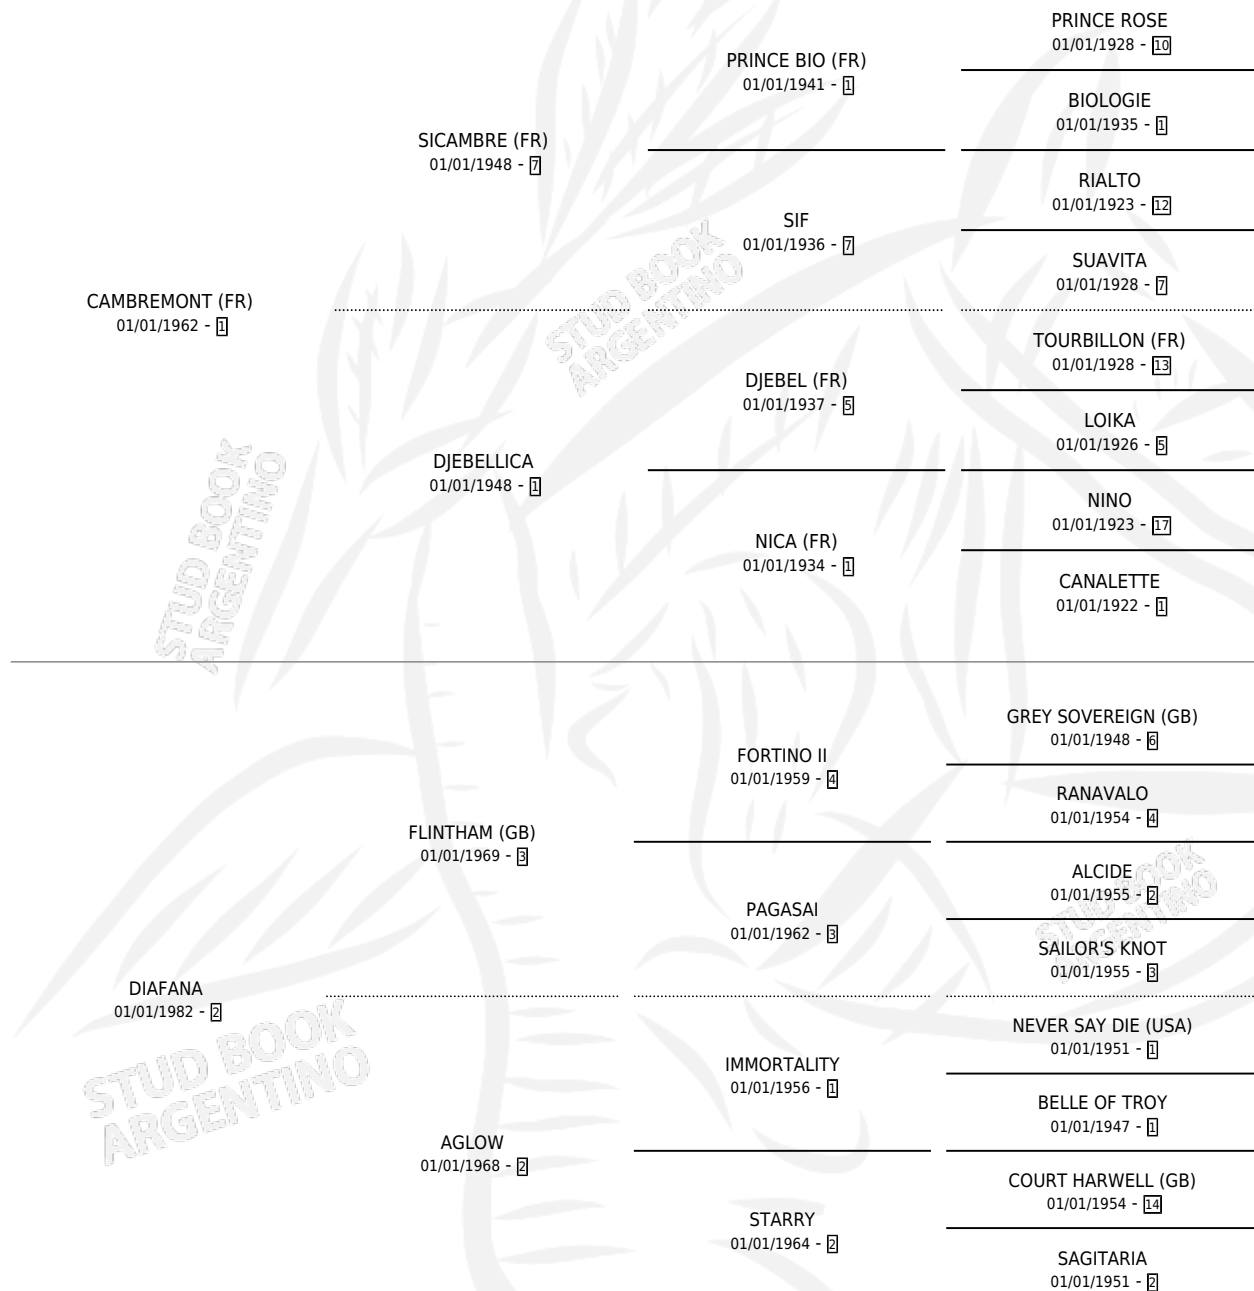

ARROW

por **CAMBREMONT (FR)** y **DIAFANA** por **FLINTHAM (GB)**

Argentina · Hembra · Zaino Negro · SP · 19/09/1987
Familia 2-f · Volumen 33

ESTADO

TIPIFICACIÓN SANGUÍNEA	X
TIPIFICACIÓN POR ADN	X
PASAPORTE	X
IDENTIFICACIÓN POR MICROCHIP	X
REPRODUCTOR	X

Lugar de nacimiento: Comalal
Criador: Agropecuaria Don Alfredo S.C.A

PEDIGREE

EXPORTACIÓN / IMPORTACIÓN

FECHA	MOVIMIENTO	PAÍS
01/03/1988	EXPORTADO	URUGUAY

ARROW

Datos oficiales del Stud Book Argentino

Documento generado el 06/05/2026