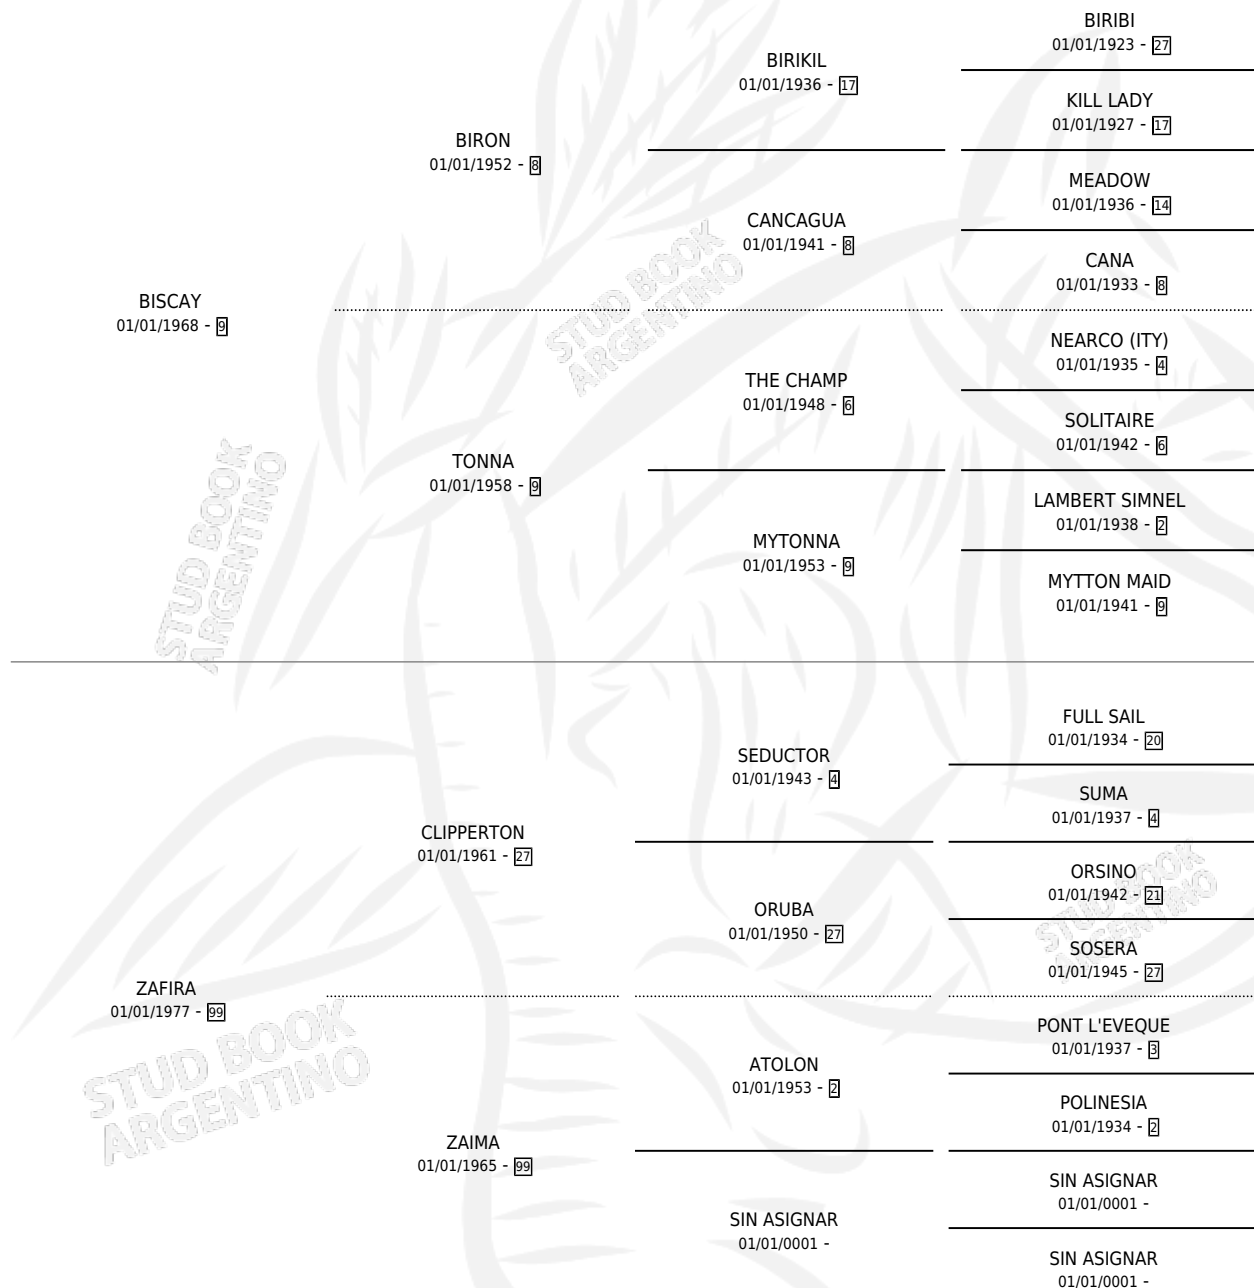

BIZAY

por BISCAY y ZAFIRA por CLIPPERTON

Argentina · Hembra · Tordillo · SP · 22/09/1987
Familia 99 · Volumen 33

ESTADO

TIPIFICACIÓN SANGUÍNEA	✓
TIPIFICACIÓN POR ADN	X
PASAPORTE	X
IDENTIFICACIÓN POR MICROCHIP	X
REPRODUCTOR	✓

Lugar de nacimiento: Reconquista
Criador: Martinez Hualter Mario

PEDIGREE