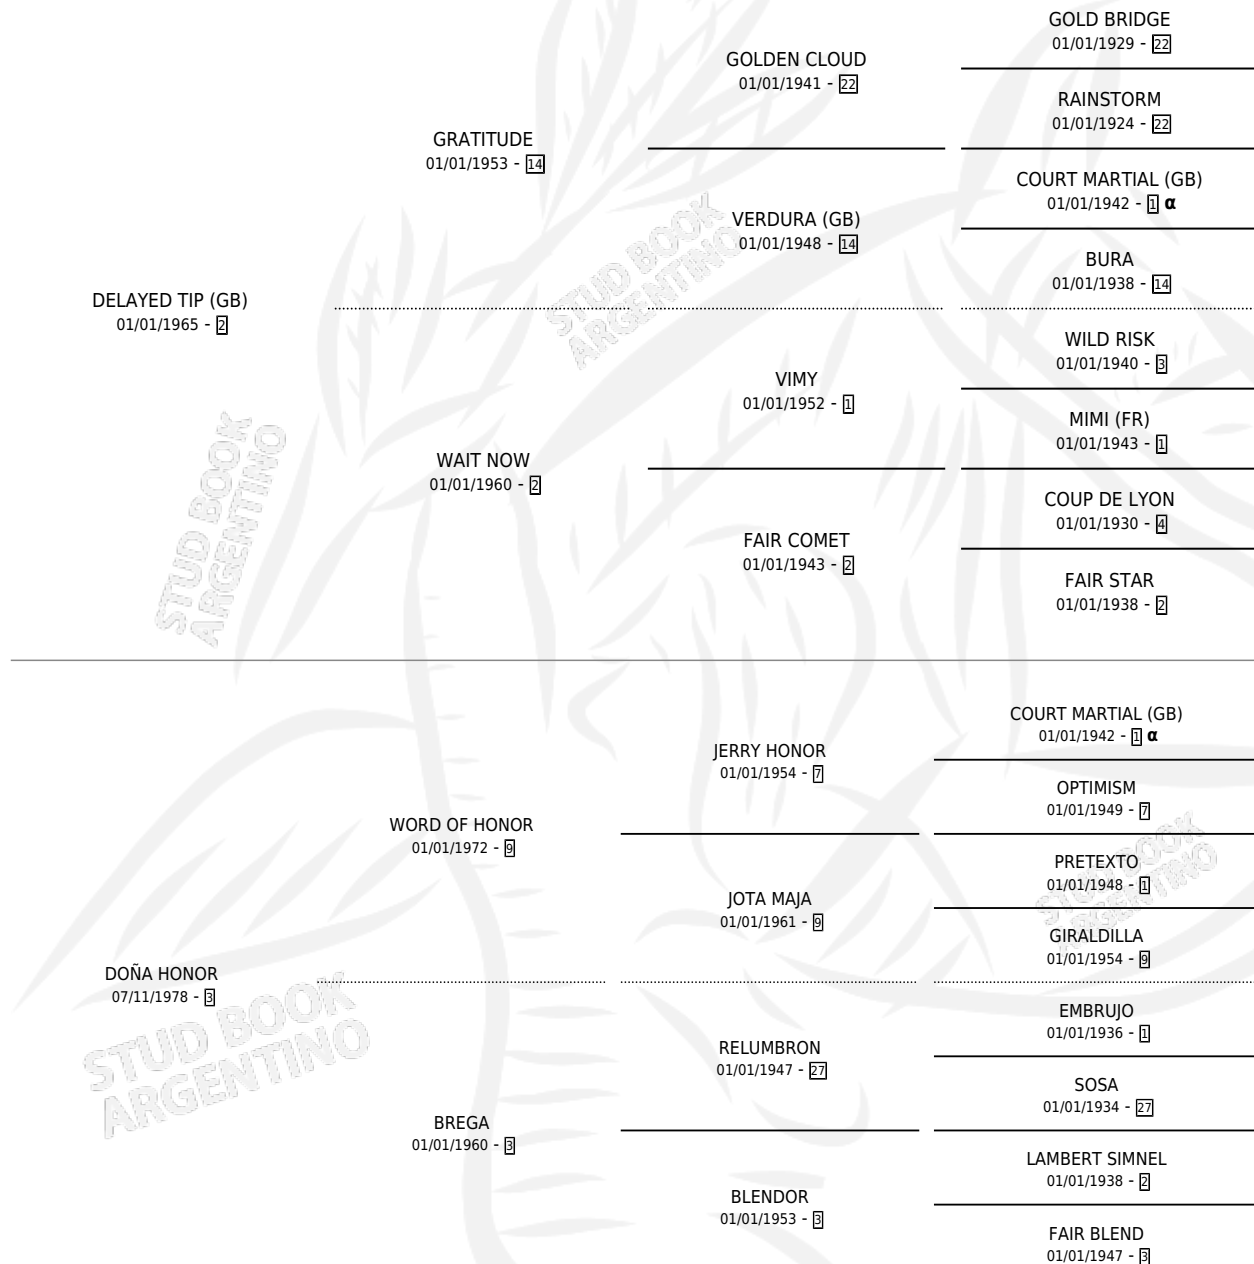

DEMON

por **DELAYED TIP (GB)** y **DOÑA HONOR** por **WORD OF HONOR**

Argentina · Macho · Zaino · SP · 29/09/1987
Familia 3-e · Volumen 33

ESTADO

TIPIFICACIÓN SANGUÍNEA	X
TIPIFICACIÓN POR ADN	X
PASAPORTE	X
IDENTIFICACIÓN POR MICROCHIP	X
REPRODUCTOR	X

Lugar de nacimiento: Loma Chica
Criador: Loma Chica

PEDIGREE

INBREEDING : α

DEMON

Datos oficiales del Stud Book Argentino

Documento generado el 04/05/2026

studbook.org.ar