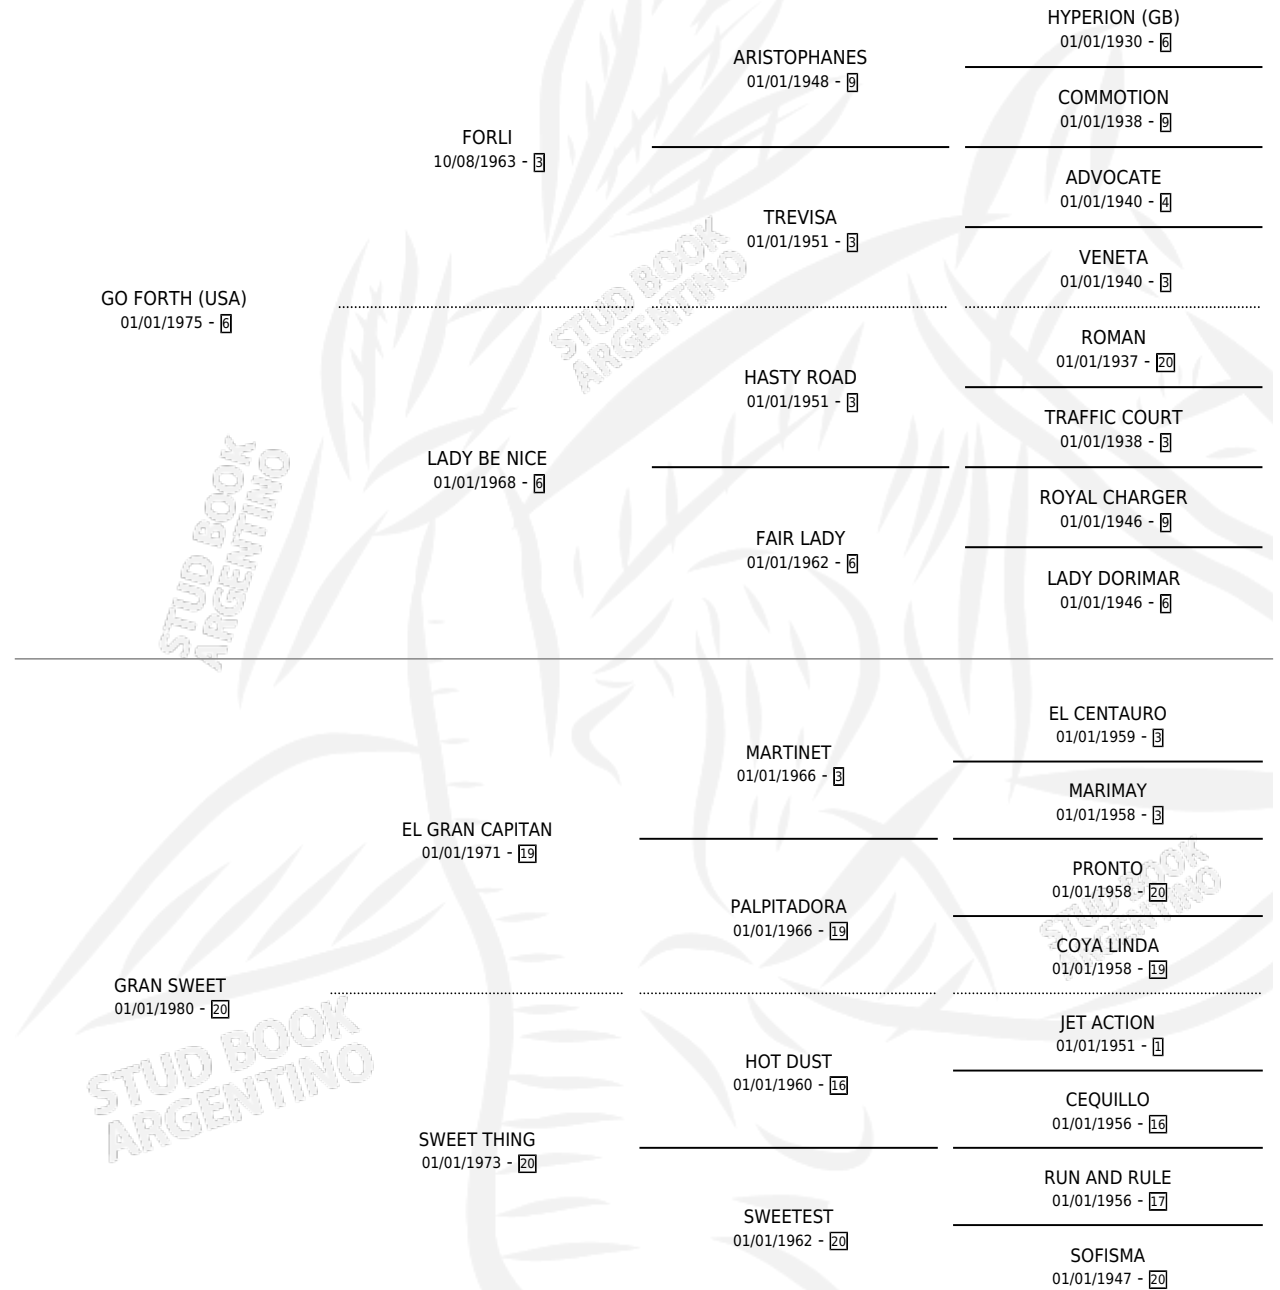

GO SWEET

por GO FORTH (USA) y GRAN SWEET por EL GRAN CAPITAN

Argentina · Hembra · Alazan · SP · 03/10/1987
Familia 20-c · Volumen 33

ESTADO

TIPIFICACIÓN SANGUÍNEA	✓
TIPIFICACIÓN POR ADN	X
PASAPORTE	X
IDENTIFICACIÓN POR MICROCHIP	X
REPRODUCTOR	✓

Lugar de nacimiento: Los Lirios
Criador: Sin dato

~

HIJOS

	MACHOS	HEMBRAS
2 NACIERON	2	0
1 CORRIERON	1	0

SIN ACTUACIONES

PEDIGREE

CAMPAÑA

Solo carreras oficiales de Argentina