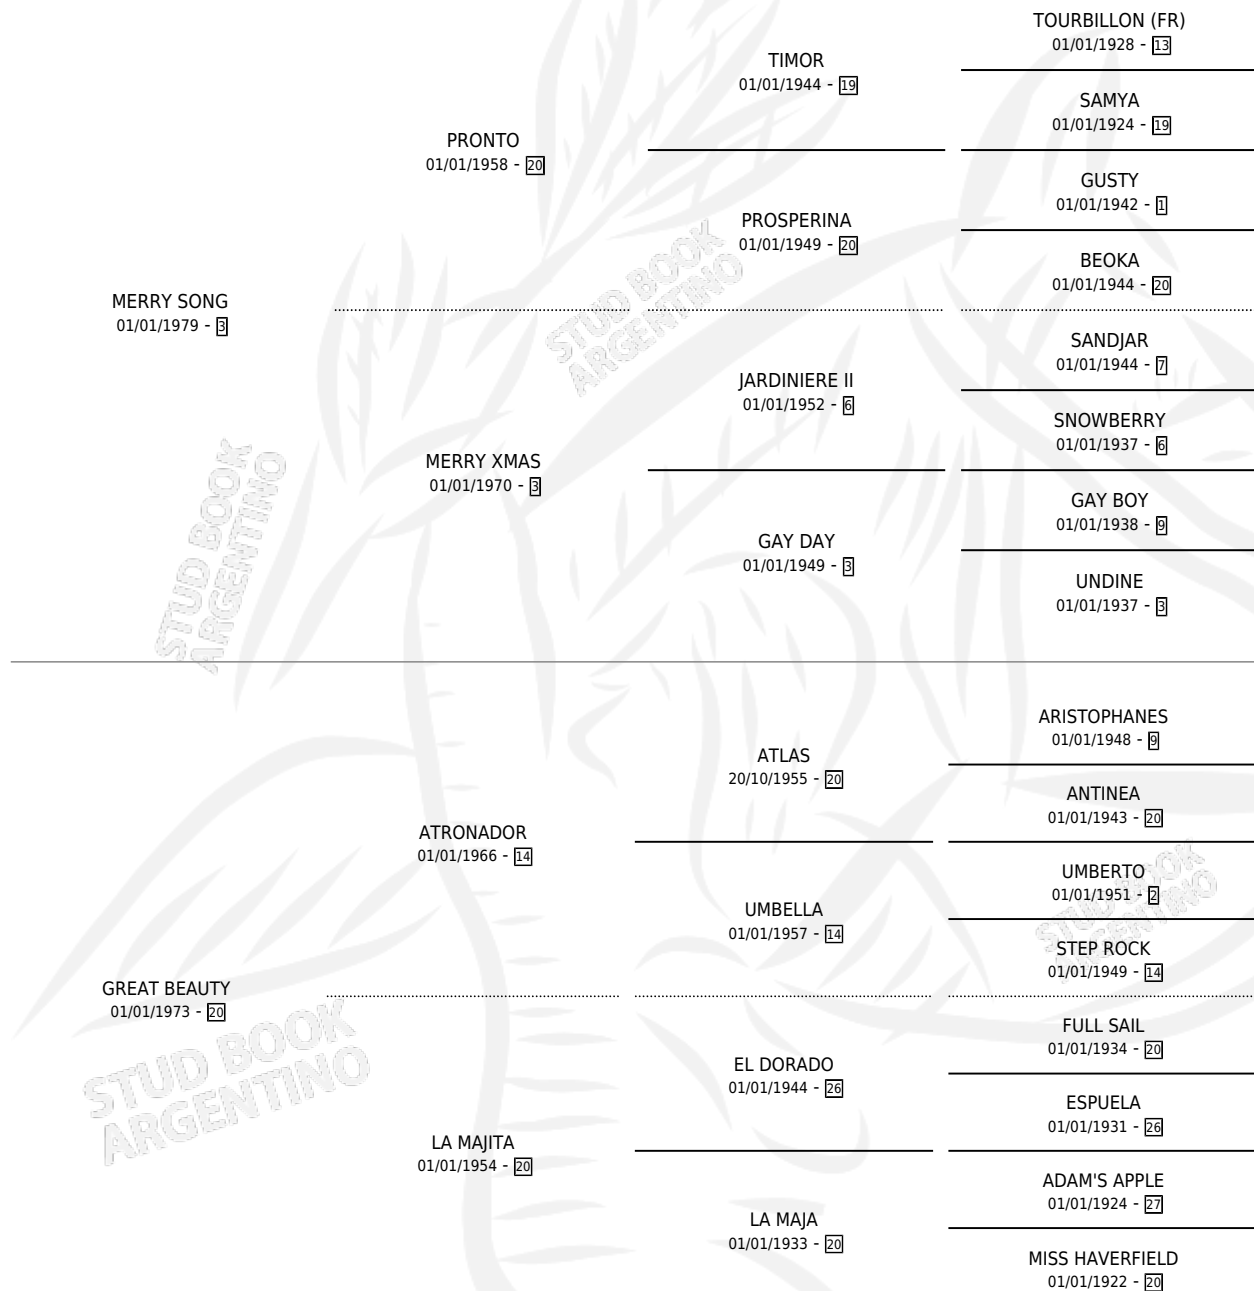

MERRY GREAT

por MERRY SONG y GREAT BEAUTY por ATRONADOR

Argentina · Hembra · Alazan · SP · 18/09/1987
Familia 20 · Volumen 33

ESTADO

TIPIFICACIÓN SANGUÍNEA	✓
TIPIFICACIÓN POR ADN	X
PASAPORTE	X
IDENTIFICACIÓN POR MICROCHIP	X
REPRODUCTOR	✓

Lugar de nacimiento: Los Carditos

Criador: Sin dato

~

HIJOS

	MACHOS	HEMBRAS
1 NACIERON	0	1
SIN ACTUACIONES		

PEDIGREE

CAMPAÑA

Solo carreras oficiales de Argentina

Ganadora de 4 carreras en Palermo y La Plata - \$5,400, a los 4 y 5 años.

POR DISTANCIA

HIPODROMO	CC	1°	2°	3°	4°	5°	NP	CLC	CLG	CLCG1	CLGG1	IMPORTE
LA PLATA	5	2	1	0	0	0	2	0	0	0	0	\$0
1400 MTS	5	2	1	0	0	0	2	0	0	0	0	\$0
PALERMO	6	2	0	1	1	1	1	0	0	0	0	\$5,400
1400 MTS	4	1	0	0	1	1	1	0	0	0	0	\$5,400
1200 MTS	1	1	0	0	0	0	0	0	0	0	0	\$0
1000 MTS	1	0	0	1	0	0	0	0	0	0	0	\$0