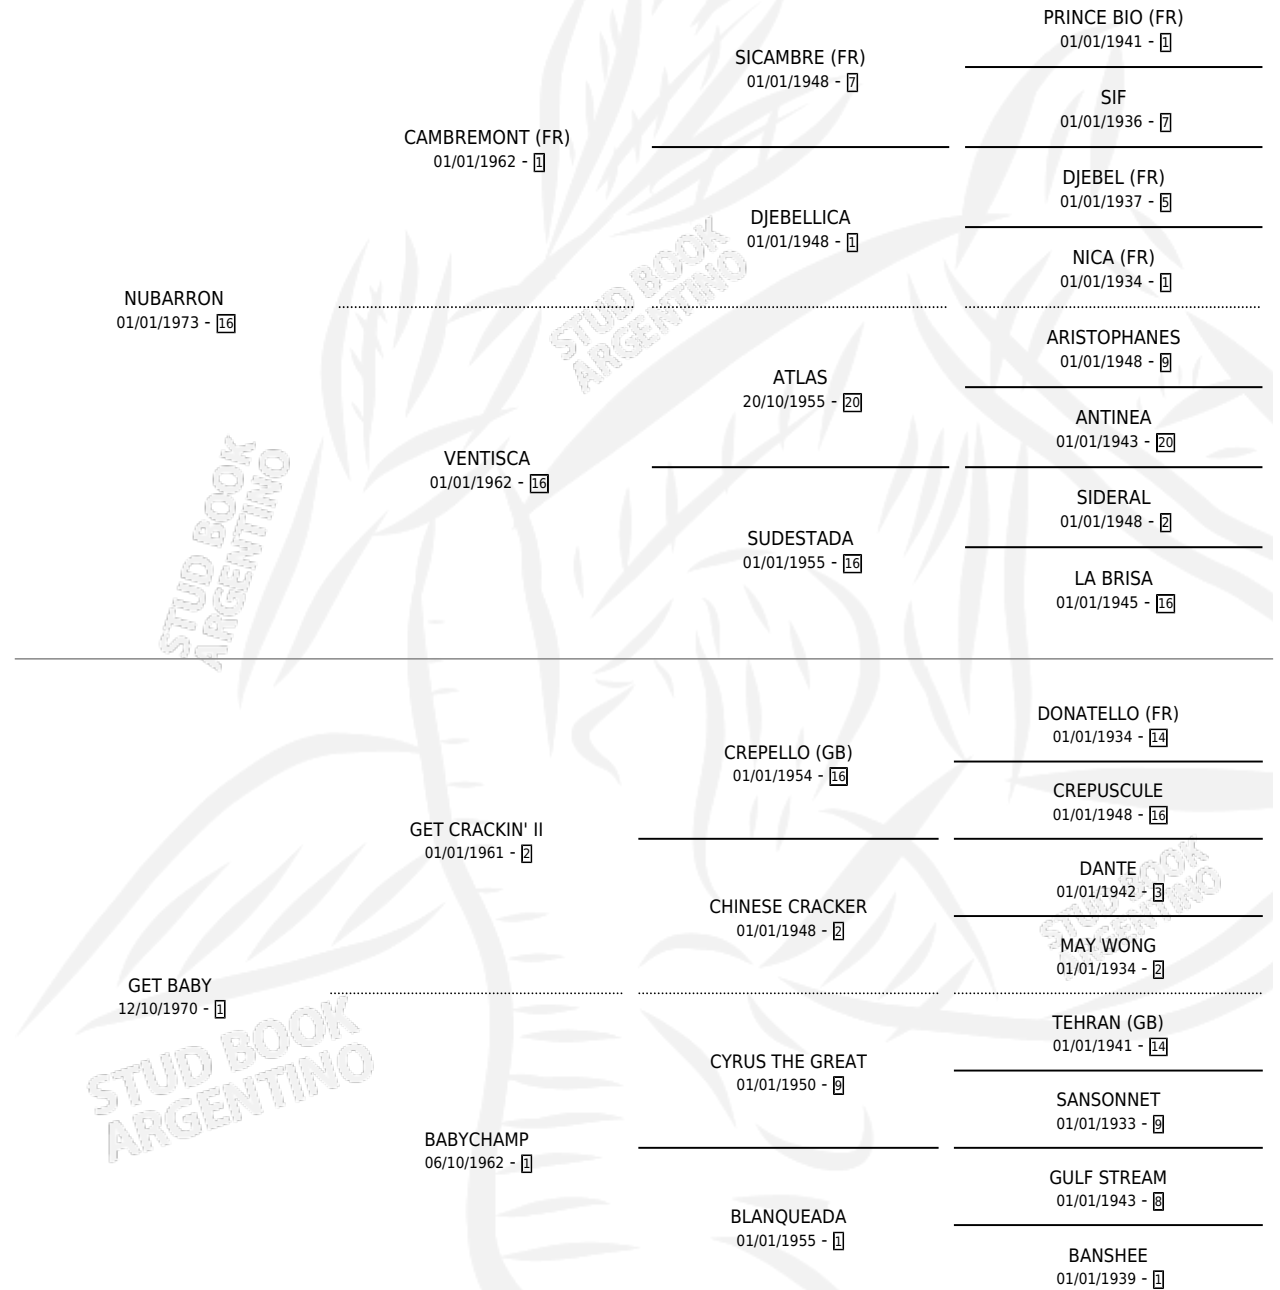

NUBABY

por NUBARRON y GET BABY por GET CRACKIN' II

Argentina · Hembra · Alazan · SP · 28/09/1987
Familia 1-e · Volumen 33

ESTADO

TIPIFICACIÓN SANGUÍNEA	X
TIPIFICACIÓN POR ADN	X
PASAPORTE	X
IDENTIFICACIÓN POR MICROCHIP	X
REPRODUCTOR	X

Lugar de nacimiento: La Giralda

Criador: Sin dato

PEDIGREE

NUBABY

Datos oficiales del Stud Book Argentino

Documento generado el 07/05/2026

studbook.org.ar