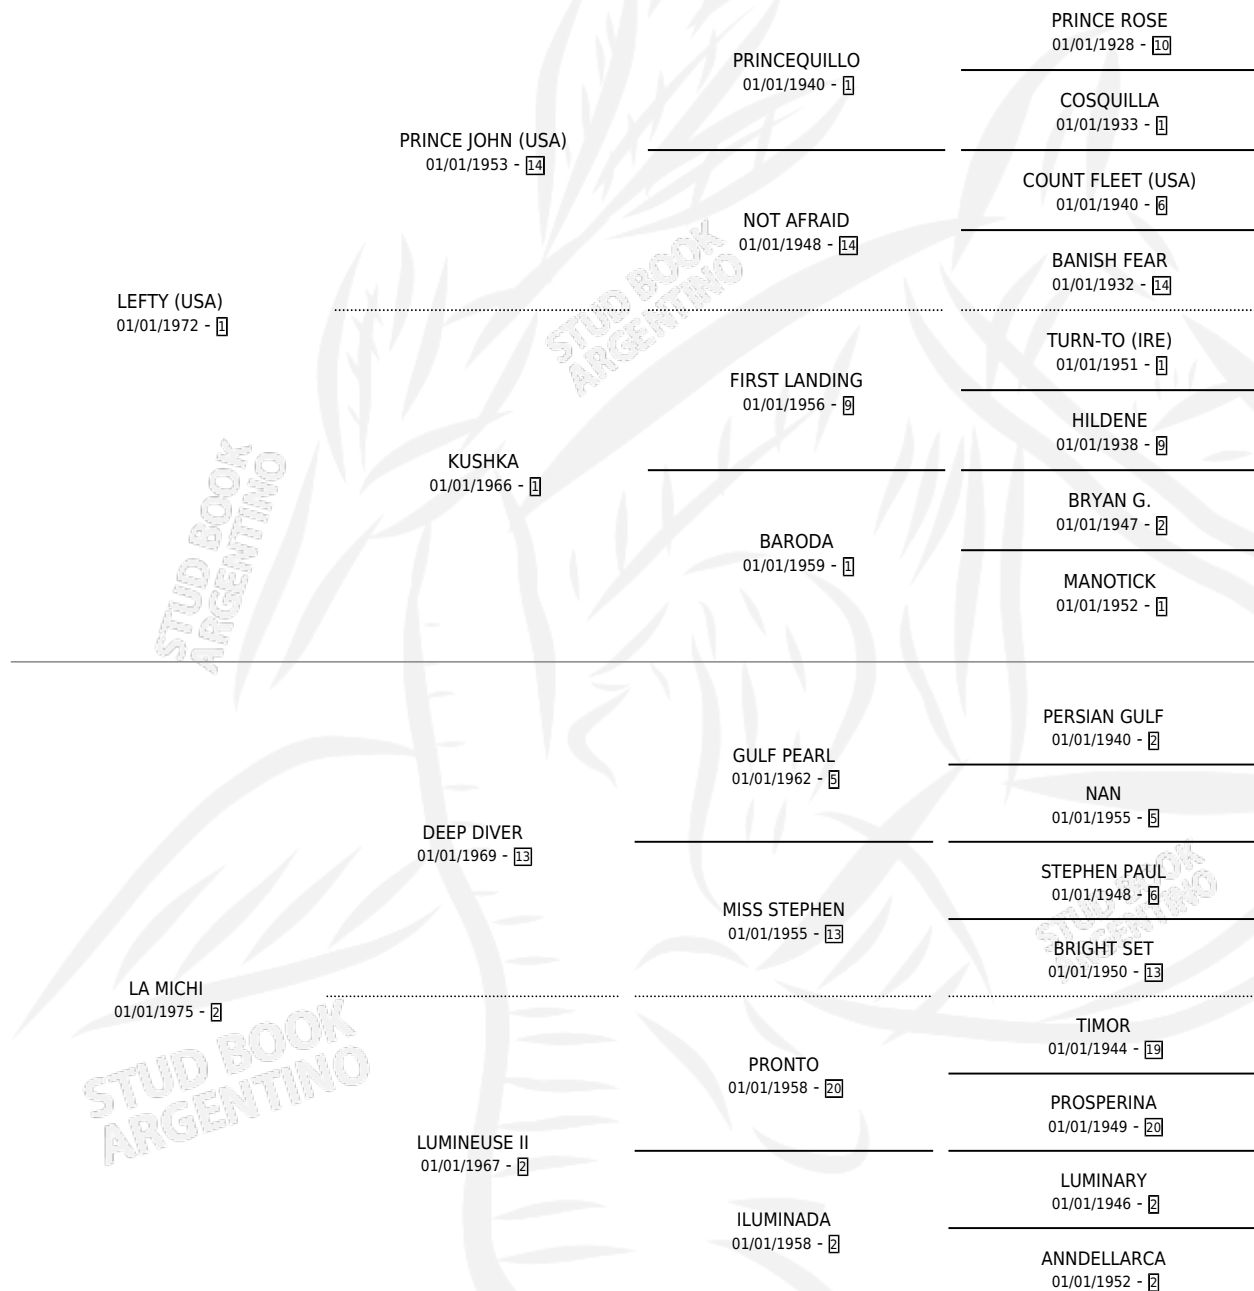

LE NOTRE

por LEFTY (USA) y LA MICHI por DEEP DIVER

Argentina · Macho · Alazan · SP · 13/09/1987
Familia 2-h · Volumen 33

ESTADO

TIPIFICACIÓN SANGUÍNEA	X
TIPIFICACIÓN POR ADN	X
PASAPORTE	X
IDENTIFICACIÓN POR MICROCHIP	X
REPRODUCTOR	X

Lugar de nacimiento: Don Yayo

Criador: Sin dato

PEDIGREE

CAMPAÑA

Solo carreras oficiales de Argentina

POR EDAD

EDAD	CC	1°	2°	3°	4°	5°	NP	CLC	CLG	CLCG1	CLGG1	IMPORTE	GANANCIA / CC
4 AÑOS	4	1	1	0	0	2	0	0	0	0	0	\$0	\$0
TOTALES	4	1	1	0	0	2	0	0	0	0	0	\$0	\$0
%		25.0%	25.0%	0.0%	0.0%	50.0%	0.0%	0.0%	0.0%	0.0%	0.0%		