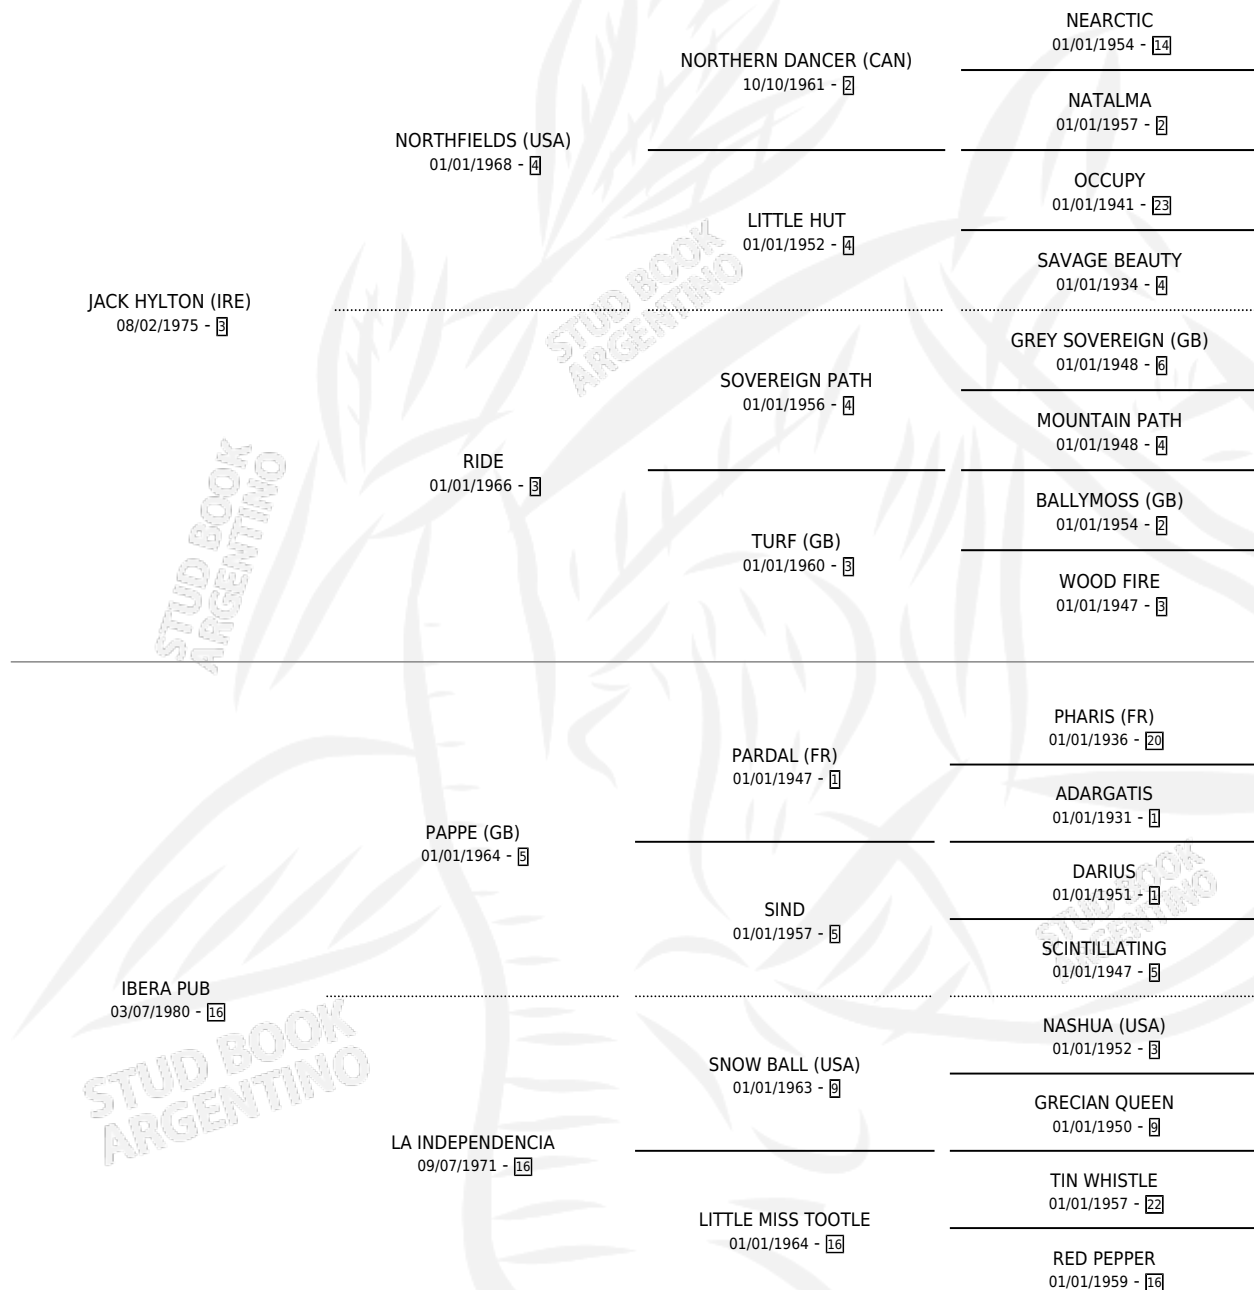

ROMANTIC HILL

por JACK HYLTON (IRE) y IBERA PUB por PAPPE (GB)

Argentina · Hembra · Zaino · SP · 09/10/1987
Familia 16-d · Volumen 33

ESTADO

TIPIFICACIÓN SANGUÍNEA	✓
TIPIFICACIÓN POR ADN	✓
PASAPORTE	X
IDENTIFICACIÓN POR MICROCHIP	X
REPRODUCTOR	✓

Lugar de nacimiento: Los Robles

Criador: Asociacion Cooperativa De Criadores De Caballos De Carrera

~

HIJOS

	MACHOS	HEMBRAS
9 NACIERON	3	6
5 CORRIERON	2	3
3 GANARON	2	1

0	0	0
GANADORES CL	GANADORES GR	GANADORES G1

PEDIGREE