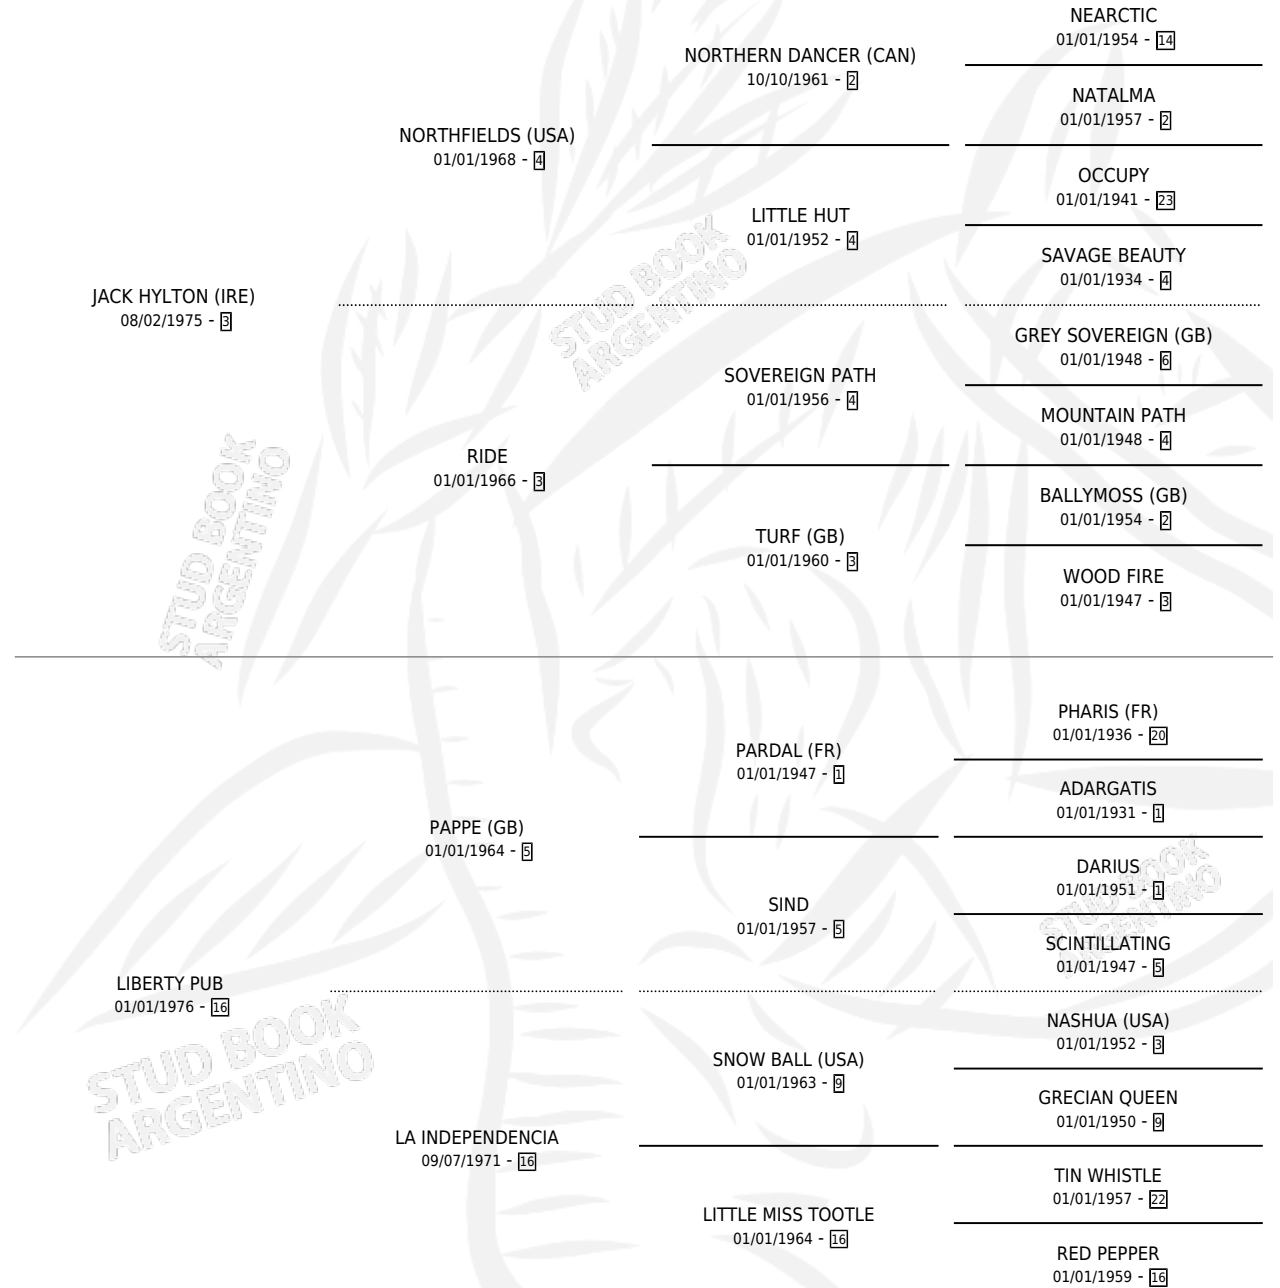

Lugar de nacimiento: Los Robles

Criador: Sin dato

~

HIJOS

	MACHOS	HEMBRAS
4 NACIERON	1	3

SIN ACTUACIONES

PEDIGREE

CAMPAÑA

Solo carreras oficiales de Argentina

POR EDAD

EDAD	CC	1°	2°	3°	4°	5°	NP	CLC	CLG	CLCG1	CLGG1	IMPORTE	GANANCIA / CC
5 AÑOS	4	1	0	0	1	0	2	0	0	0	0	\$3,100	\$775
TOTALES	4	1	0	0	1	0	2	0	0	0	0	\$3,100	\$775
%		25.0%	0.0%	0.0%	25.0%	0.0%	50.0%	0.0%	0.0%	0.0%	0.0%		