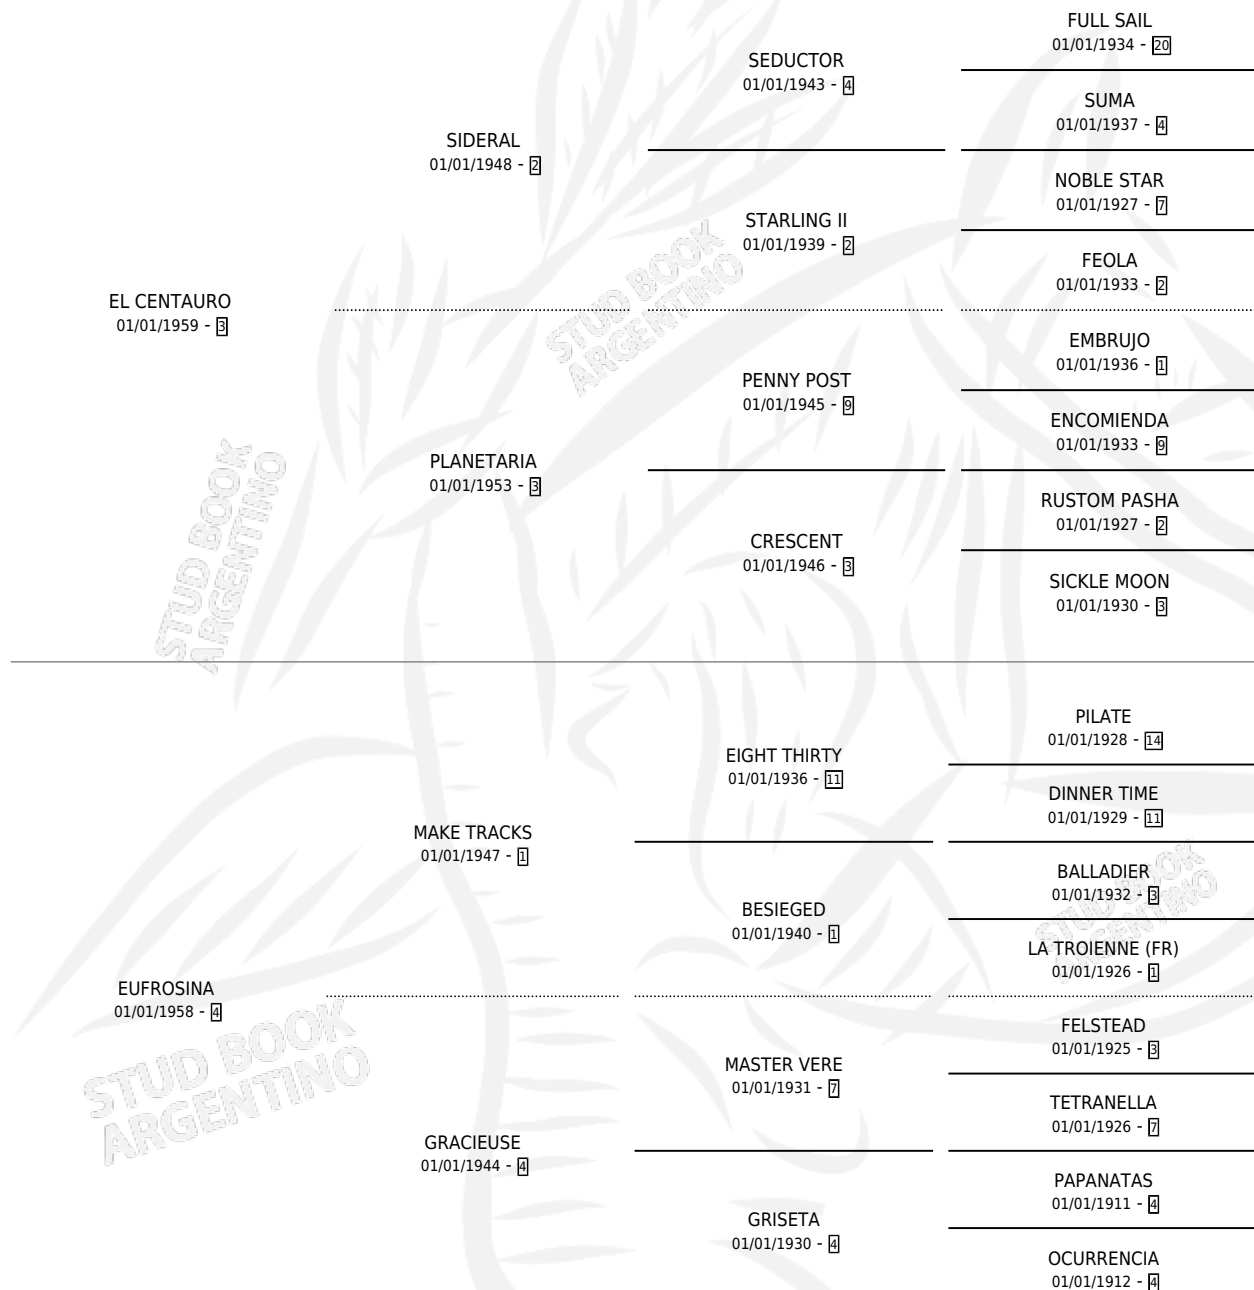

EL EXTRAÑO

por EL CENTAURO y EUFROSINA por MAKE TRACKS

Argentina · Macho · Zaino · SP · 01/01/1969
Familia 4-b · Volumen 27

ESTADO

TIPIFICACIÓN SANGUÍNEA	✓
TIPIFICACIÓN POR ADN	X
PASAPORTE	X
IDENTIFICACIÓN POR MICROCHIP	X
REPRODUCTOR	✓

Lugar de nacimiento: Campo particular

Criador: Sin dato

~

HIJOS

	MACHOS	HEMBRAS
139 NACIERON	66	73
51 CORRIERON	31	20
34 GANARON	21	13
2 GANADORES CL	0 GANADORES GR	0 GANADORES G1

PEDIGREE