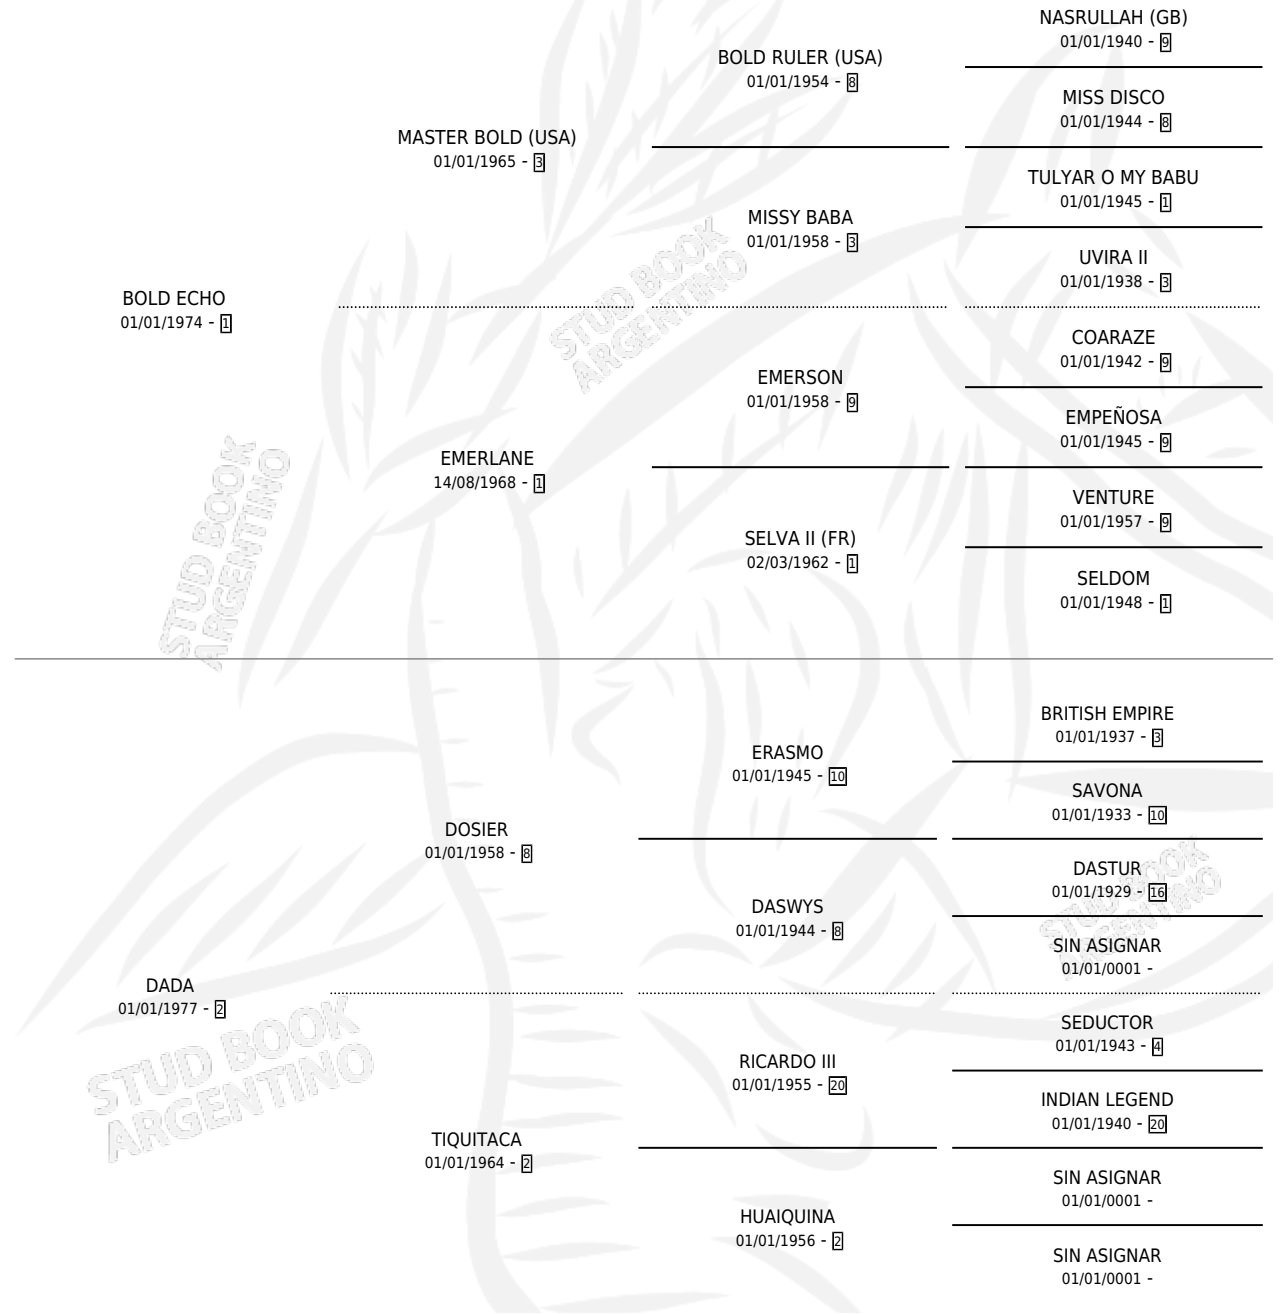

BOLD VANESA

por **BOLD ECHO** y **DADA** por **DOSIER**

Argentina · Hembra · Zaino Doradillo · SP · 28/09/1987
Familia 2-n · Volumen 33

ESTADO

TIPIFICACIÓN SANGUÍNEA	✓
TIPIFICACIÓN POR ADN	X
PASAPORTE	X
IDENTIFICACIÓN POR MICROCHIP	X
REPRODUCTOR	✓

Lugar de nacimiento: El Tropo

Criador: Sin dato

~

HIJOS

	MACHOS	HEMBRAS
1 NACIERON	0	1
1 CORRIERON	0	1
1 GANARON	0	1
0 GANADORES CL	0 GANADORES GR	0 GANADORES G1

PEDIGREE