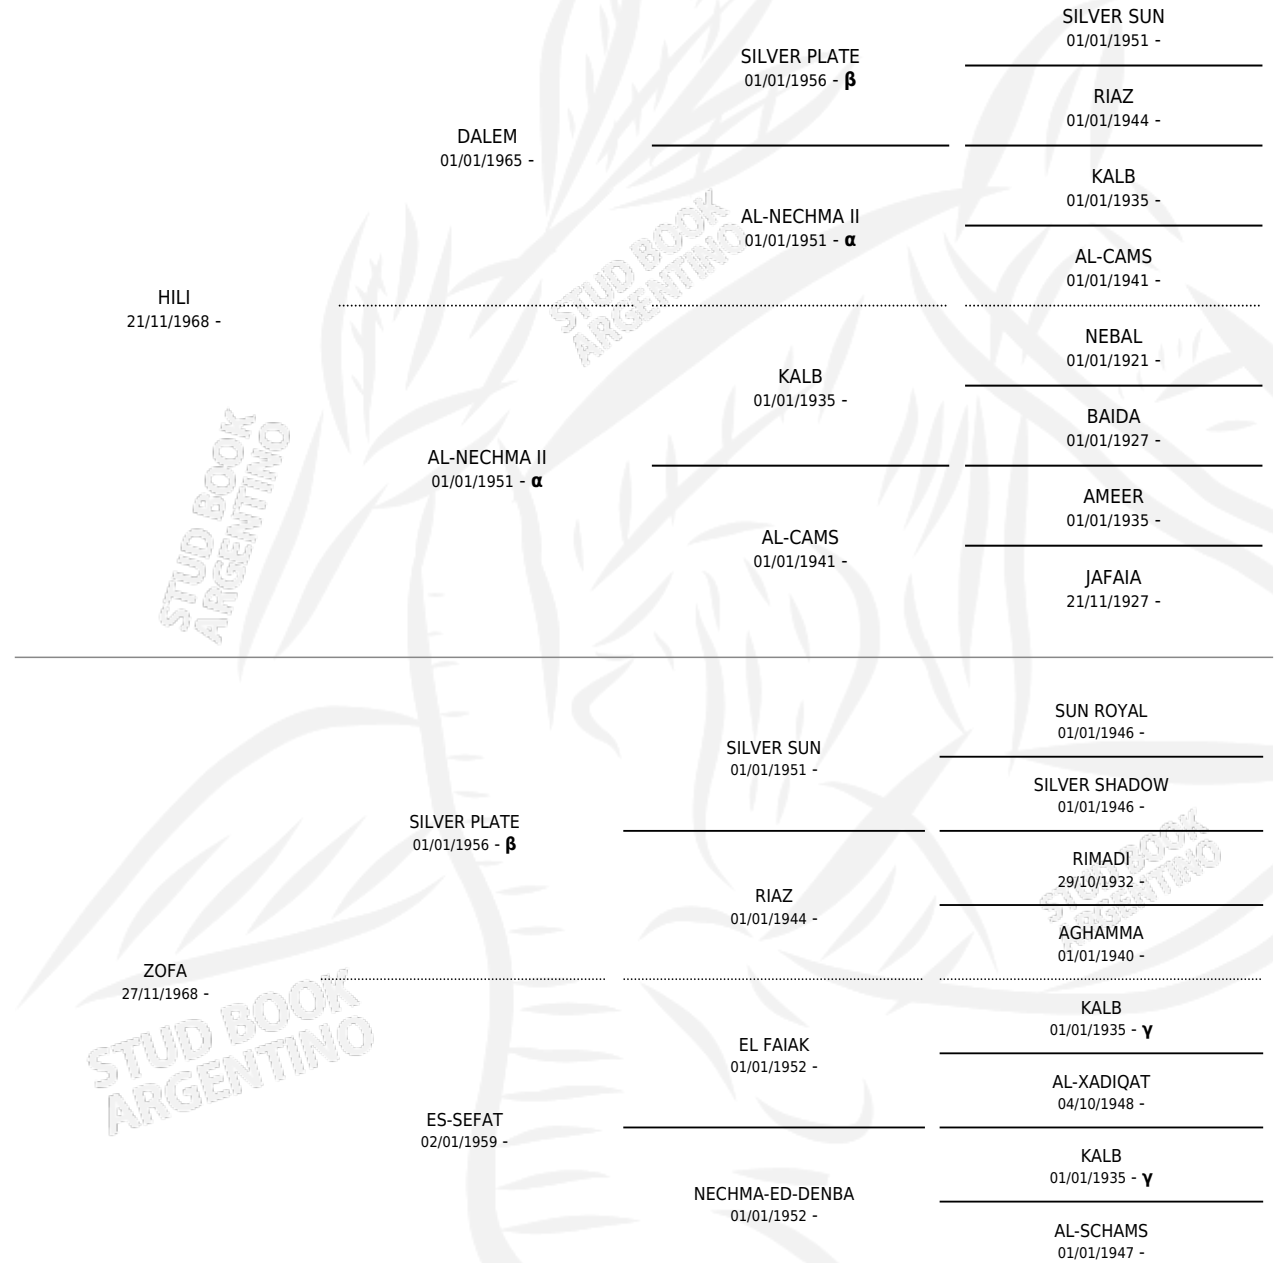

GUEZUIZ

por HILI y ZOFA por SILVER PLATE

Argentina · Macho · Tordillo · AP · 21/10/1987
Familia · Volumen 33

ESTADO

TIPIFICACIÓN SANGUÍNEA	X
TIPIFICACIÓN POR ADN	X
PASAPORTE	X
IDENTIFICACIÓN POR MICROCHIP	X
REPRODUCTOR	✓

Lugar de nacimiento: Cerrillada
Criador: Sin dato

PEDIGREE

INBREEDING : α, β, γ