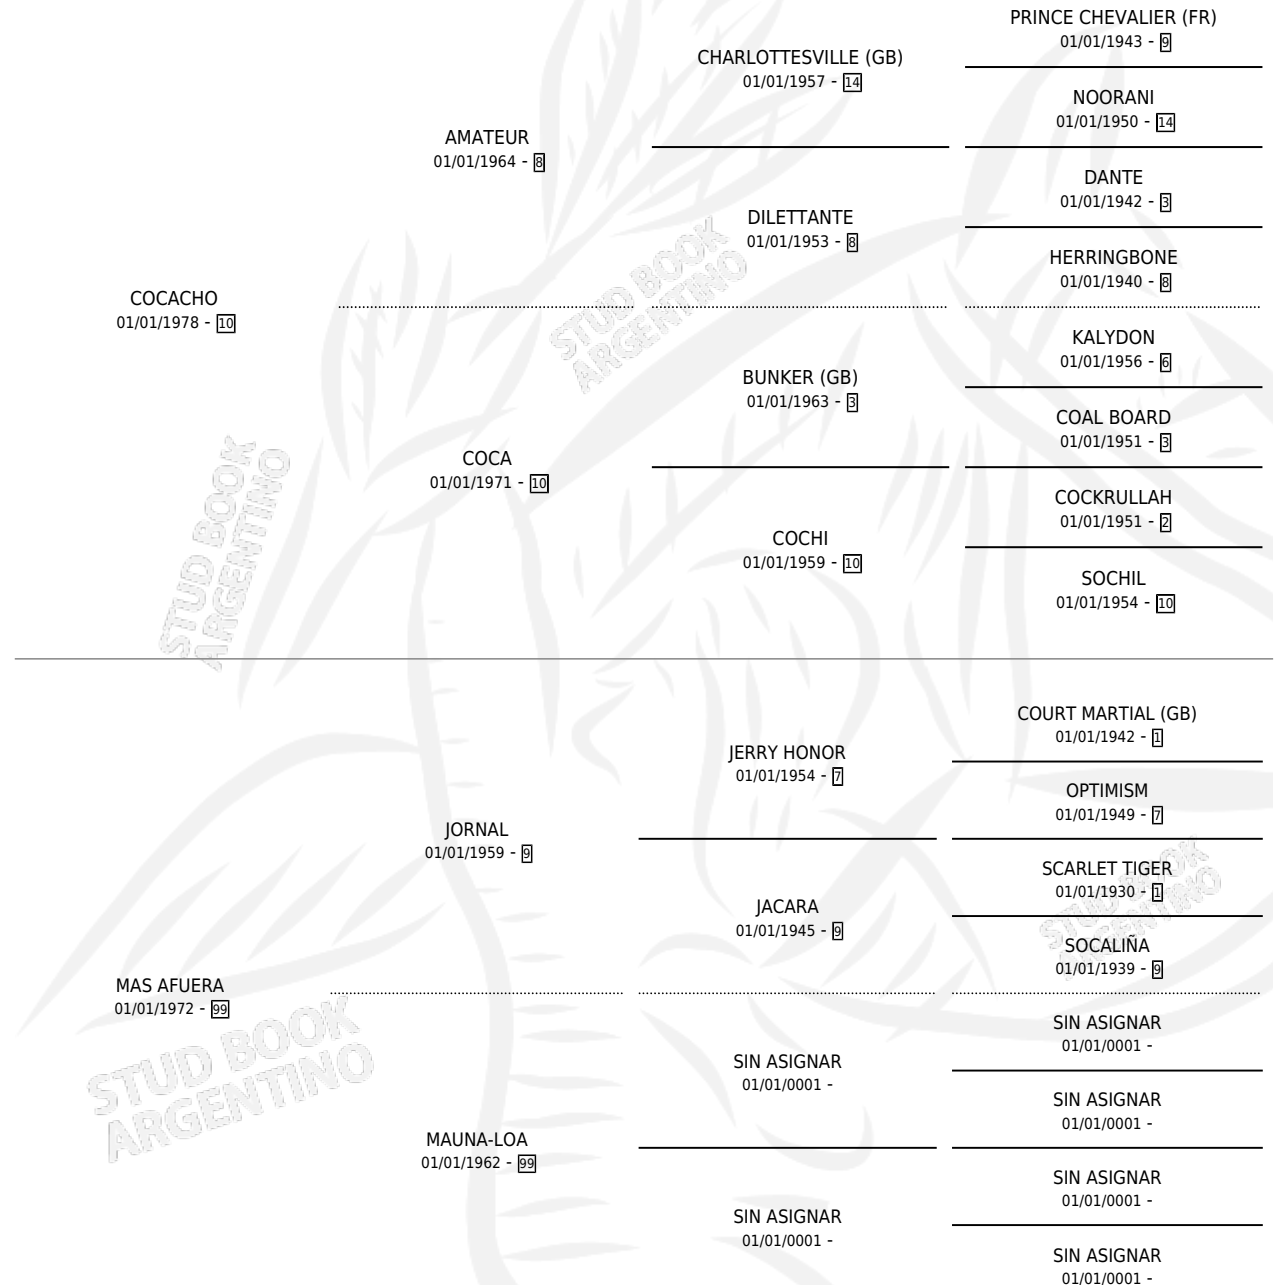

MALCRIADO

por COCACHO y MAS AFUERA por JORNAL

Argentina · Macho · Alazan · SP · 05/10/1987
Familia 99 · Volumen 33

ESTADO

TIPIFICACIÓN SANGUÍNEA	X
TIPIFICACIÓN POR ADN	X
PASAPORTE	X
IDENTIFICACIÓN POR MICROCHIP	X
REPRODUCTOR	X

Lugar de nacimiento: Santa Teresita

Criador: Sin dato

PEDIGREE

MALCRIADO

Datos oficiales del Stud Book Argentino

Documento generado el 07/05/2026

studbook.org.ar