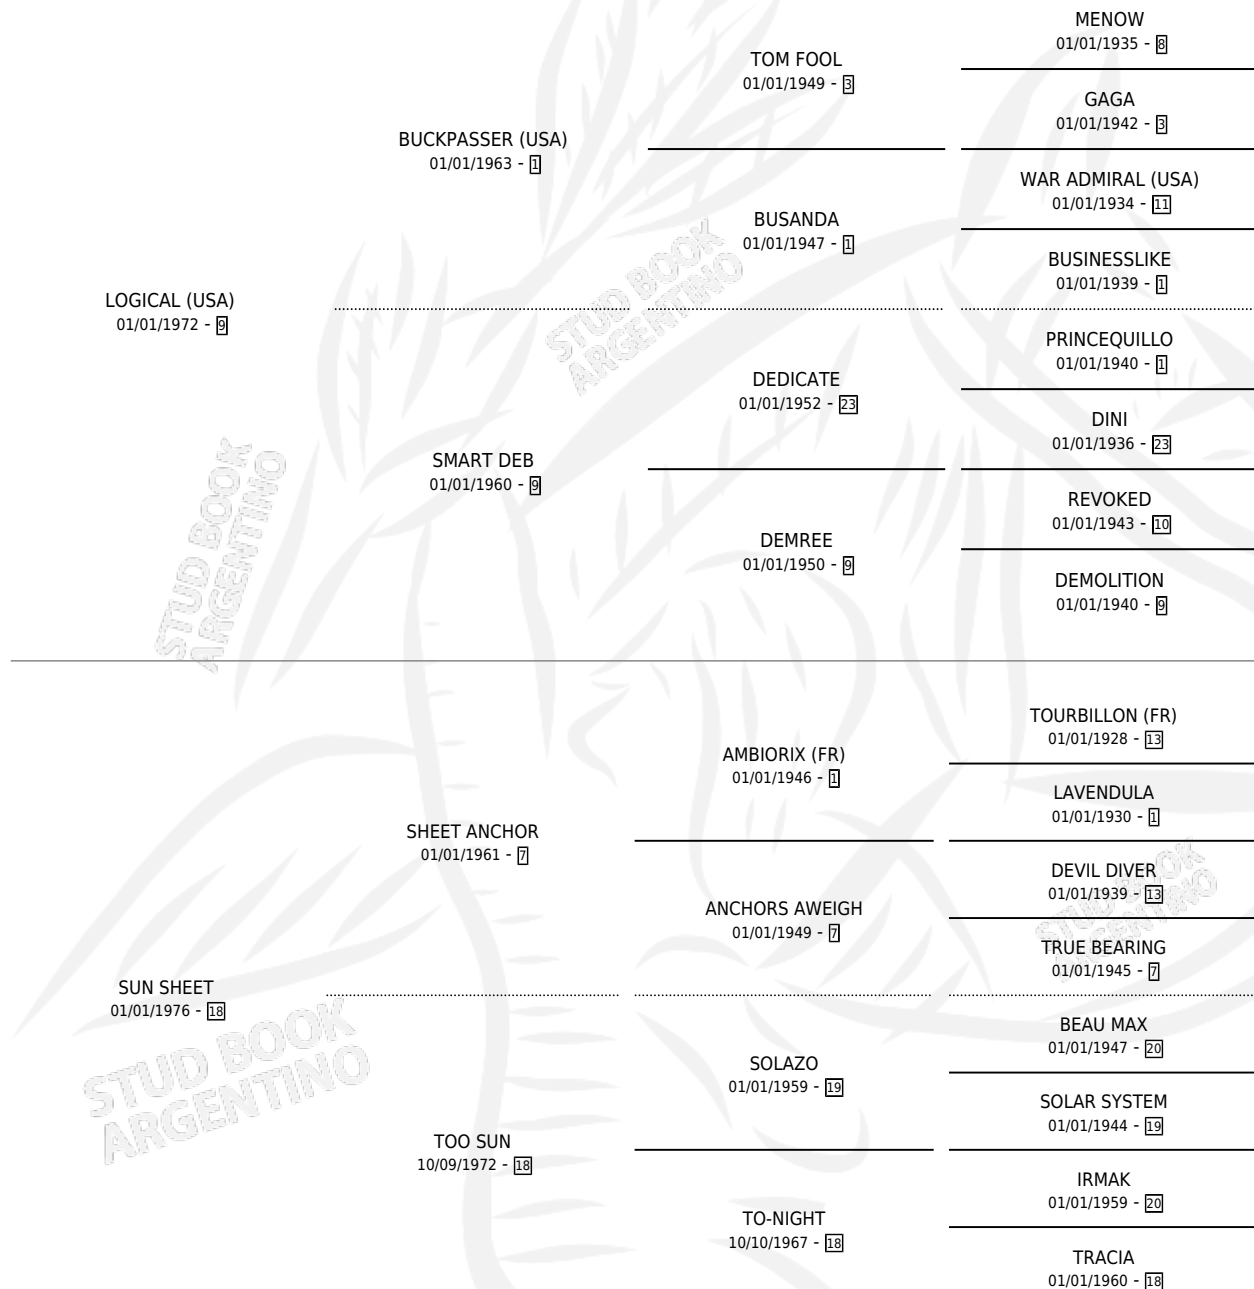

SUGGESTIF

por LOGICAL (USA) y SUN SHEET por SHEET ANCHOR

Argentina · Hembra · Zaino · SP · 28/09/1987
Familia 18-a · Volumen 33

ESTADO

TIPIFICACIÓN SANGUÍNEA	✓
TIPIFICACIÓN POR ADN	✓
PASAPORTE	X
IDENTIFICACIÓN POR MICROCHIP	X
REPRODUCTOR	✓

Lugar de nacimiento: La Quebrada

Criador: Ceriani Cernadas Hernan y Ferrer Reyes Sara Ceriani De

~

HIJOS

	MACHOS	HEMBRAS
12 NACIERON	8	4
11 CORRIERON	8	3
7 GANARON	5	2
0 GANADORES CL	0 GANADORES GR	0 GANADORES G1

PEDIGREE