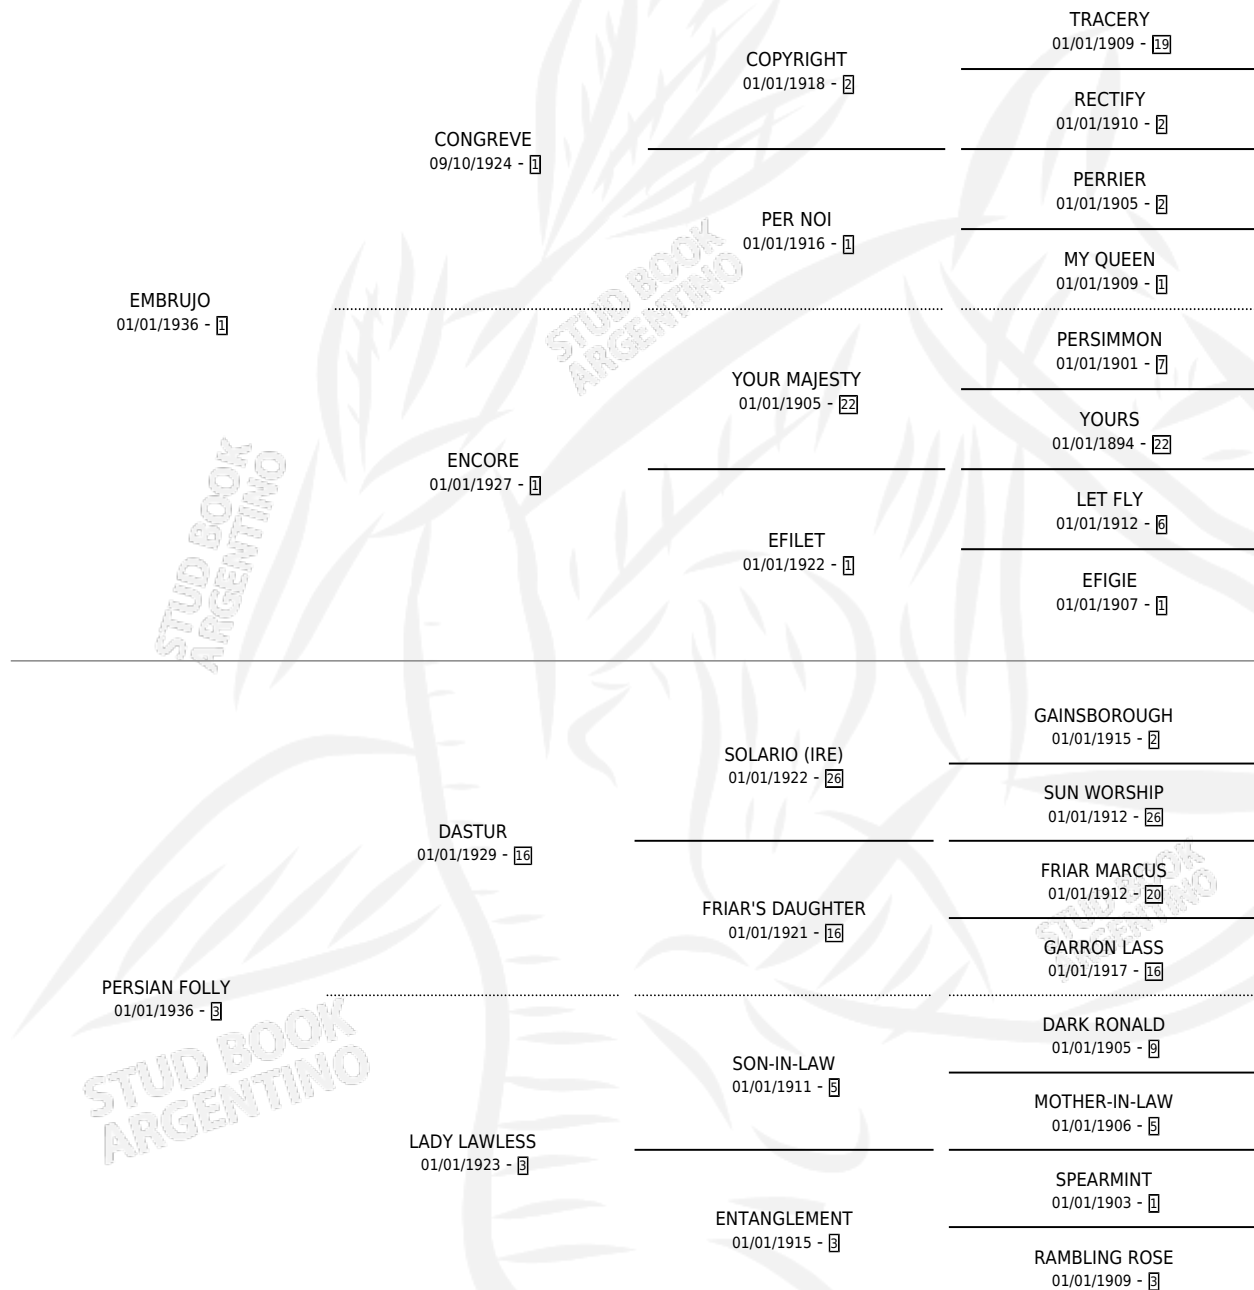

BAKU

por **EMBRUJO** y **PERSIAN FOLLY** por **DASTUR**

Argentina · Macho · Zaino Colorado · SP · 01/01/1949
Familia 3-I · Volumen 20

ESTADO

TIPIFICACIÓN SANGUÍNEA	X
TIPIFICACIÓN POR ADN	X
PASAPORTE	X
IDENTIFICACIÓN POR MICROCHIP	X
REPRODUCTOR	✓

Lugar de nacimiento: Campo particular

Criador: Sin dato

~

HIJOS

	MACHOS	HEMBRAS
2 NACIERON	0	2

SIN ACTUACIONES

PEDIGREE

SERVICIOS PADRILLO