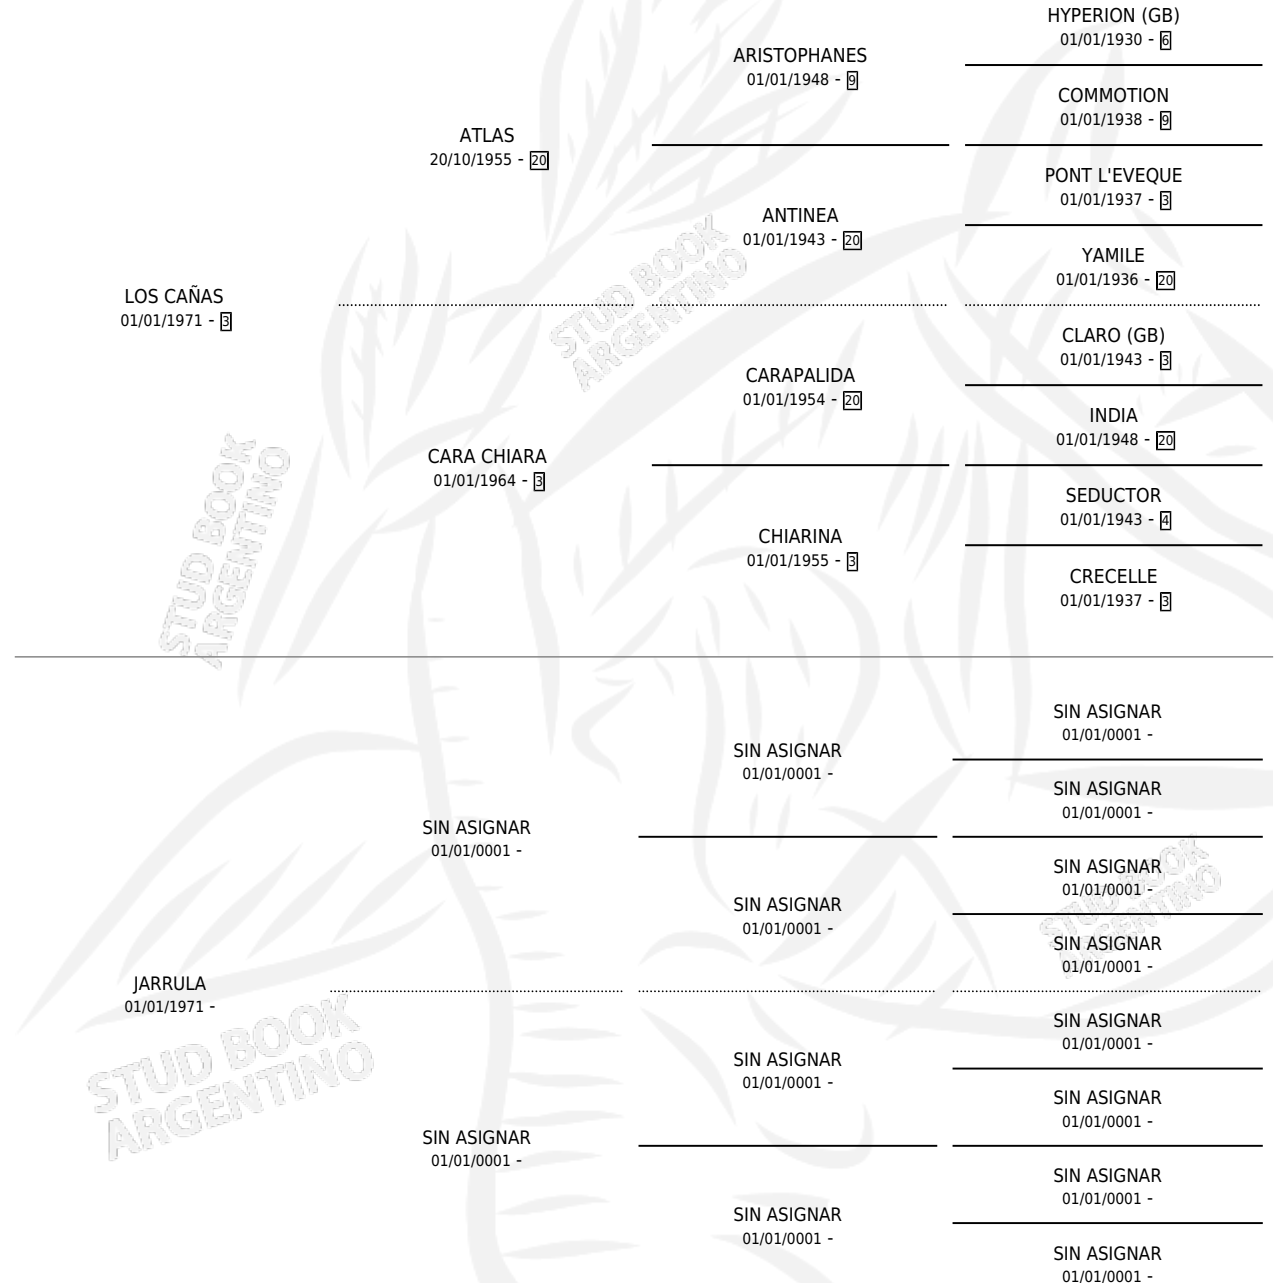

MI DIOSA

por **LOS CAÑAS** y **JARRULA** por **SIN ASIGNAR**

Argentina · Hembra · Zaino · SP · 04/10/1987
Familia · Volumen 33

ESTADO

TIPIFICACIÓN SANGUÍNEA	X
TIPIFICACIÓN POR ADN	X
PASAPORTE	X
IDENTIFICACIÓN POR MICROCHIP	X
REPRODUCTOR	X

Lugar de nacimiento: Un Sueño

Criador: Sin dato

PEDIGREE

MI DIOSA

Datos oficiales del Stud Book Argentino

Documento generado el 06/05/2026

studbook.org.ar