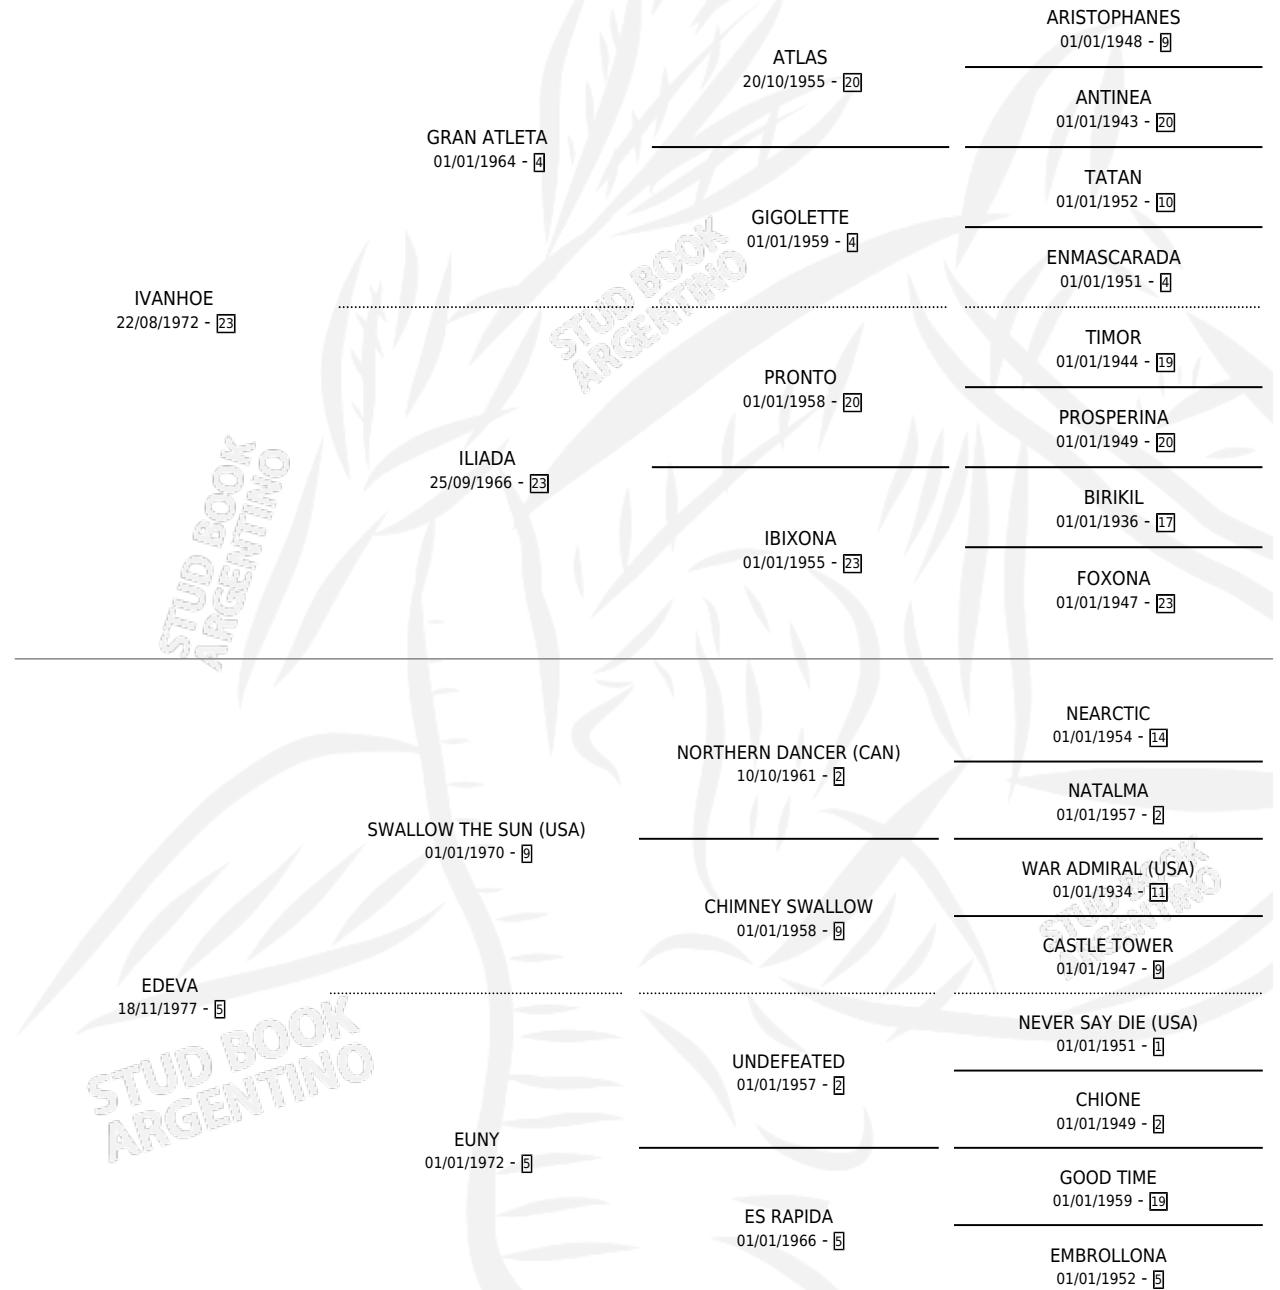

EL DEBE

por IVANHOE y EDEVA por SWALLOW THE SUN (USA)

Argentina · Macho · Zaino · SP · 30/09/1987
Familia 5-j · Volumen 33

ESTADO

TIPIFICACIÓN SANGUÍNEA	X
TIPIFICACIÓN POR ADN	X
PASAPORTE	X
IDENTIFICACIÓN POR MICROCHIP	X
REPRODUCTOR	X

Lugar de nacimiento: El Carmen de Rojas

Criador: Sin dato

PEDIGREE