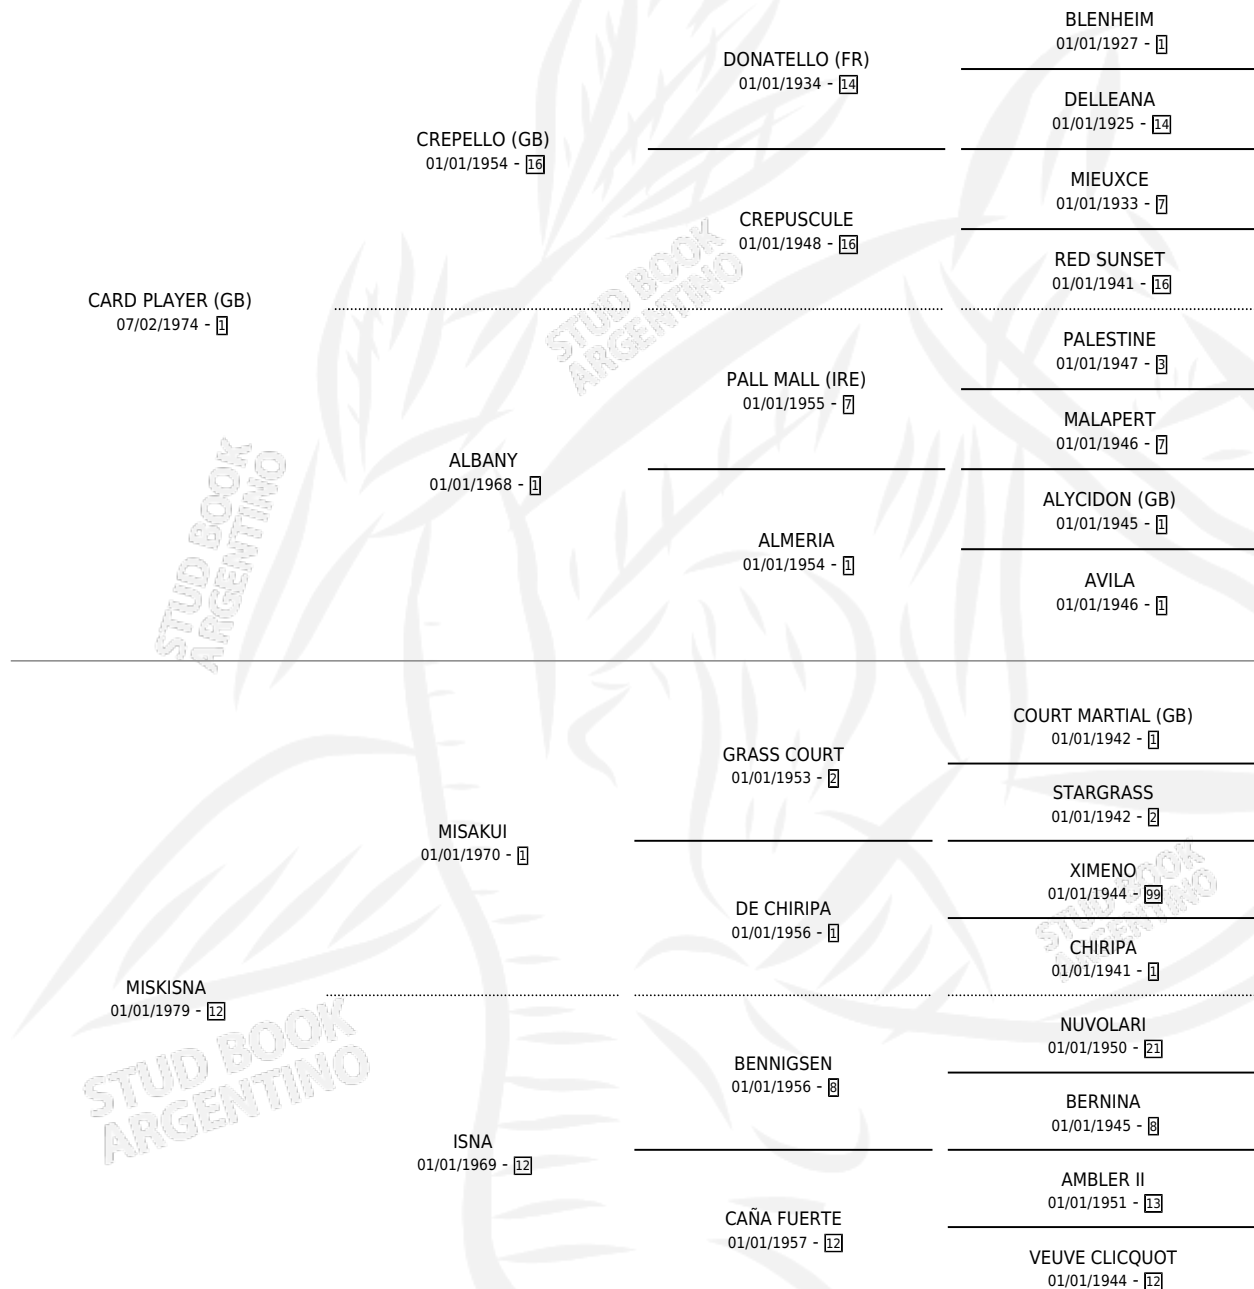

MISS LIZT

por **CARD PLAYER (GB)** y **MISKISNA** por **MISAKUI**

Argentina · Hembra · Alazan · SP · 27/09/1987
Familia 12-d · Volumen 33

ESTADO

TIPIFICACIÓN SANGUÍNEA	✓
TIPIFICACIÓN POR ADN	X
PASAPORTE	X
IDENTIFICACIÓN POR MICROCHIP	X
REPRODUCTOR	✓

Lugar de nacimiento: Cabaña Chica

Criador: Sin dato

~

HIJOS

	MACHOS	HEMBRAS
5 NACIERON	3	2
2 CORRIERON	1	1
1 GANARON	0	1
0 GANADORES CL	0 GANADORES GR	0 GANADORES G1

PEDIGREE

S

mientos 5 / Efectividad 62.50%

PADRILLO	PRODUCTO	CRIADOR	1ER SERVICIO	ÚLTIMO SERVICIO
OSORNO NAVIDEÑO	CON TOMAS (M A, 19/12/2003)	SIN DATO	30/10/2002	31/12/2002
OSORNO NAVIDEÑO	∅		31/10/2001	02/11/2001
OSORNO NAVIDEÑO	∅		16/11/2000	18/11/2000
TAN AIROSO	∅		18/11/1996	13/12/1996
TAN AIROSO	CON TRIBUTO (M ZD, 11/11/1996)	SIN DATO	14/12/1995	15/12/1995
TAN AIROSO	MISSAIROSA (H A, 15/11/1995)	SIN DATO	17/12/1994	17/12/1994
DON PERFECTO	MISTER FIRST (M Z, 21/11/1994)	SIN DATO	28/12/1993	30/12/1993
DON PERFECTO	PERFECT LIZT (H Z, 05/11/1993) •MURIÓ EL 22/01/1993•	SIN DATO	05/12/1992	07/12/1992