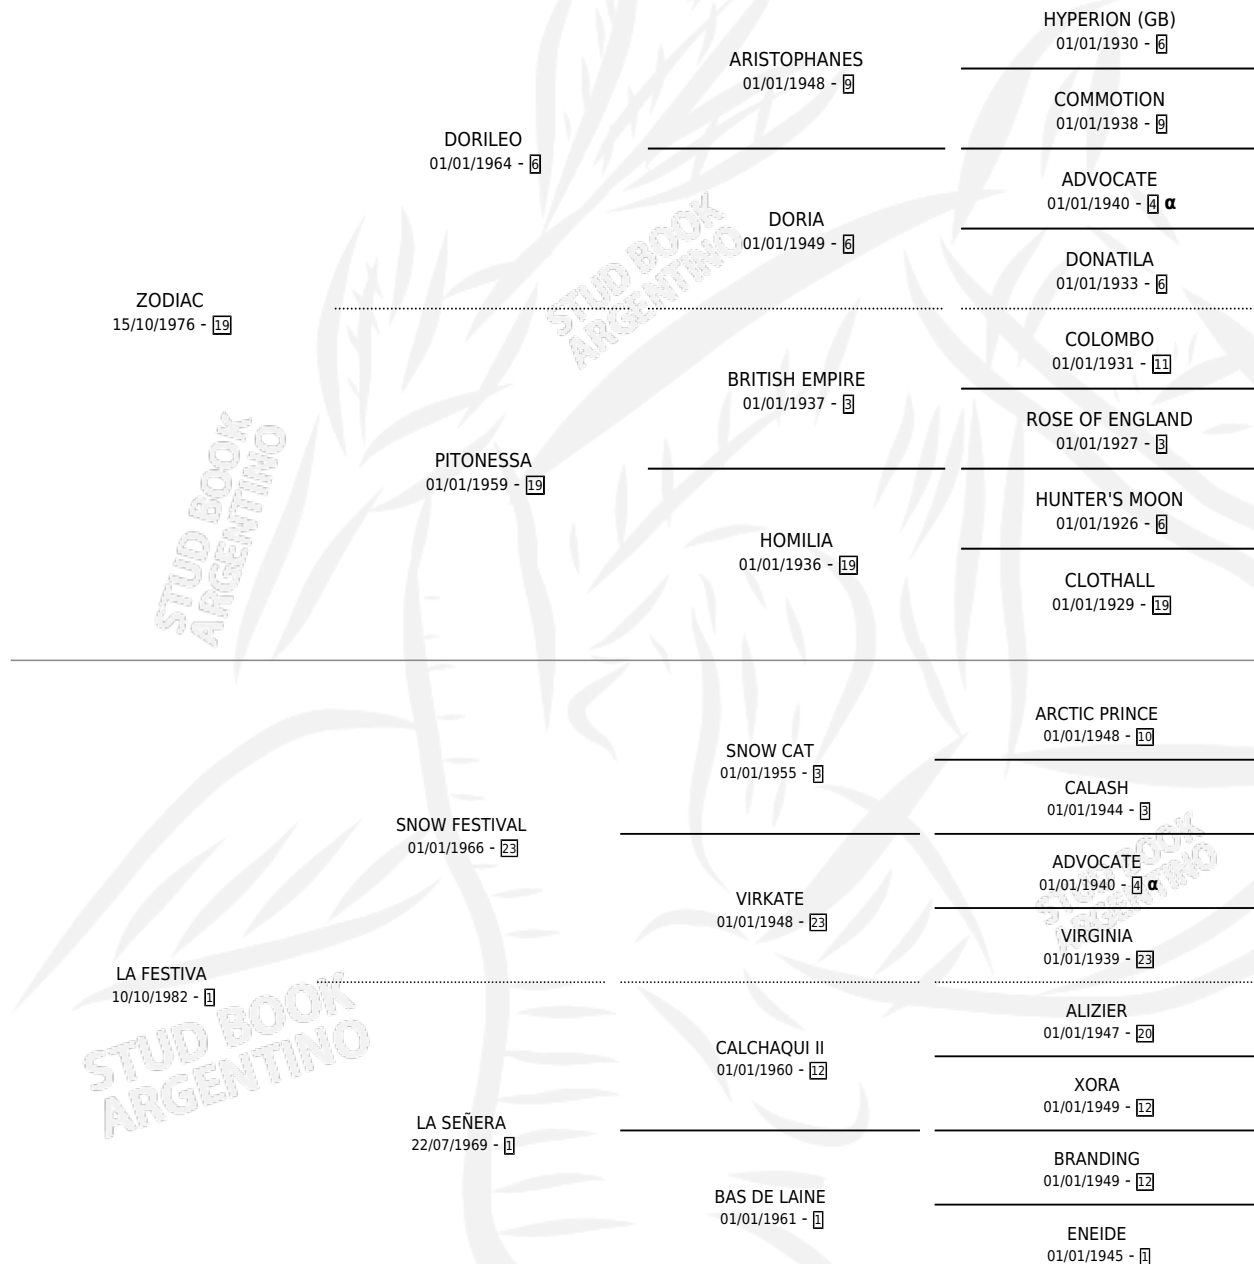

BAS DE LINON

por ZODIAC y LA FESTIVA por SNOW FESTIVAL

Argentina · Hembra · Alazan · SP · 06/10/1987
Familia 1-I · Volumen 33

ESTADO

TIPIFICACIÓN SANGUÍNEA	X
TIPIFICACIÓN POR ADN	X
PASAPORTE	X
IDENTIFICACIÓN POR MICROCHIP	X
REPRODUCTOR	X

Lugar de nacimiento: Aguareñas

Criador: Sin dato

PEDIGREE

INBREEDING : α

BAS DE LINON

Datos oficiales del Stud Book Argentino

Documento generado el 04/05/2026

studbook.org.ar